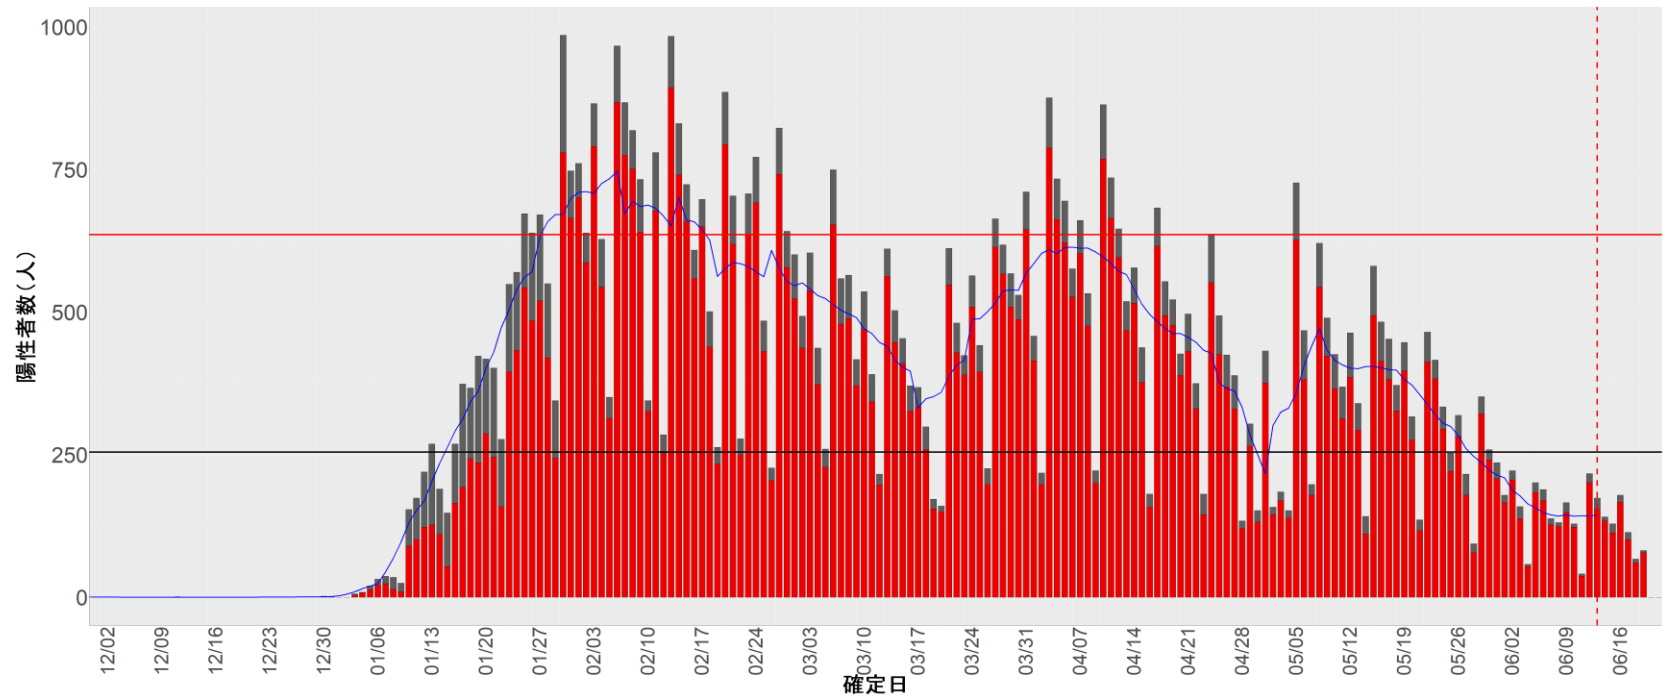

都道府県別エピカーブ (2021/12/1から2022/6/21まで)

◆ 集計方法：

- 確定日は「陽性判明日」、それが不明な場合「自治体発表日」
- 無症状例は上段に含まれない
- リンク不明の場合は「孤発例」としてカウント
- 上段の薄灰色の発症日不明例は確定日から推定した発症日でカウント
- 東京都の発症日に基づくエピカーブは全てリンクなしとしてカウント

◆ 補助線：

- 上段の赤垂直線は17日前、黒垂直線は14日前、下段の赤垂直線は7日前を示す
- 赤水平線は、1週間の累積症例数が人口10万人あたり250に相当する数を1日あたりの症例数に換算したもの。同様に、黒水平線は人口10万人あたり100人に相当する
- 青線は7日間の移動平均であり、上段の移動平均には発症日不明例も含まれる

14. 神奈川

15. 新潟

16. 富山

17. 石川

18. 福井

19. 山梨

20. 長野

21. 岐阜

22. 静岡

23. 愛知

24. 三重

25. 滋賀

26. 京都

27. 大阪

28. 兵庫

29. 奈良