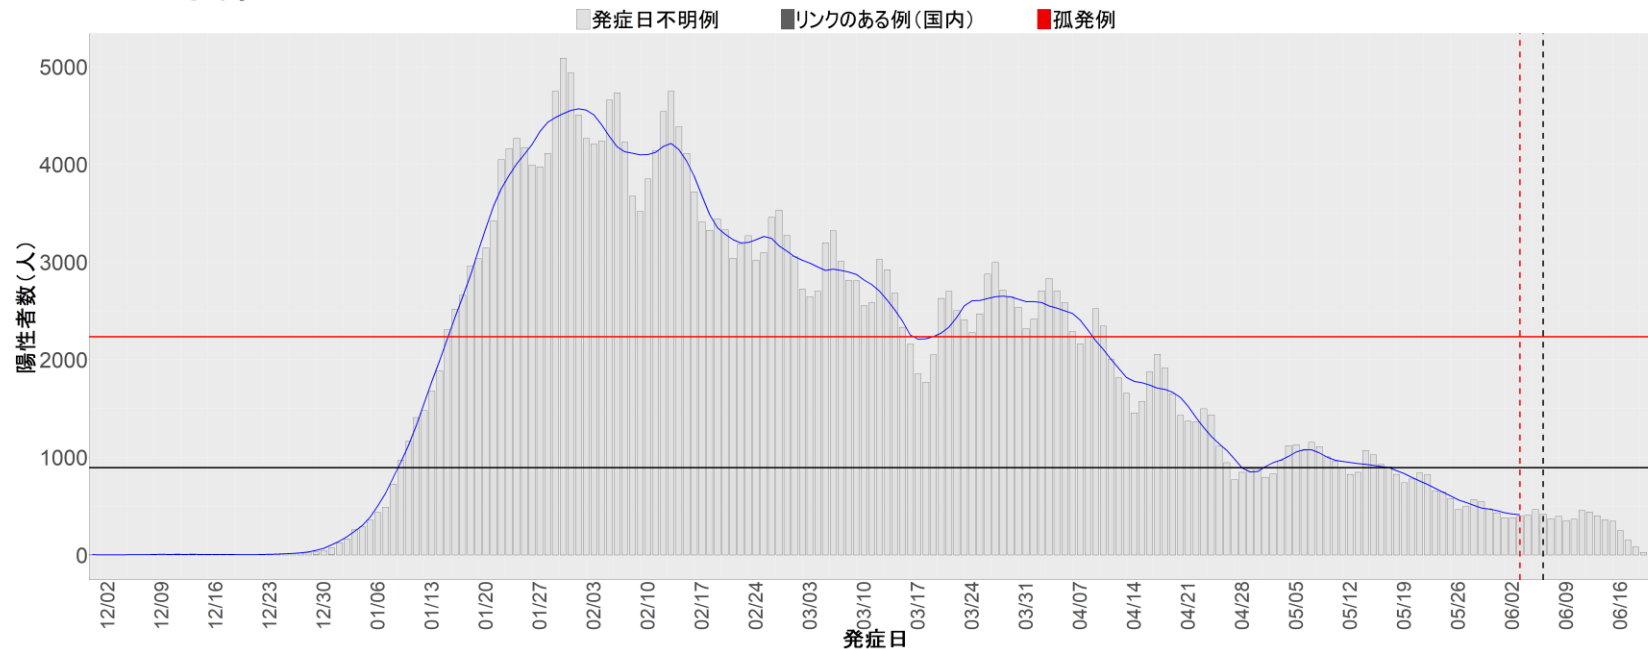

都道府県別エピカーブ (2021/12/1から2022/6/21まで)

◆ 集計方法：

- 確定日は「陽性判明日」、それが不明な場合「自治体発表日」
- 無症状例は上段に含まれない
- リンク不明の場合は「孤発例」としてカウント
- 上段の薄灰色の発症日不明例は確定日から推定した発症日でカウント
- 東京都の発症日に基づくエピカーブは全てリンクなしとしてカウント

◆ 補助線：

- 上段の赤垂直線は17日前、黒垂直線は14日前、下段の赤垂直線は7日前を示す
- 赤水平線は、1週間の累積症例数が人口10万人あたり250に相当する数を1日あたりの症例数に換算したもの。同様に、黒水平線は人口10万人あたり100人に相当する
- 青線は7日間の移動平均であり、上段の移動平均には発症日不明例も含まれる

6. 山形

7. 福島

8. 茨城

9. 栃木

10. 群馬

11. 埼玉

12. 千葉

13. 東京