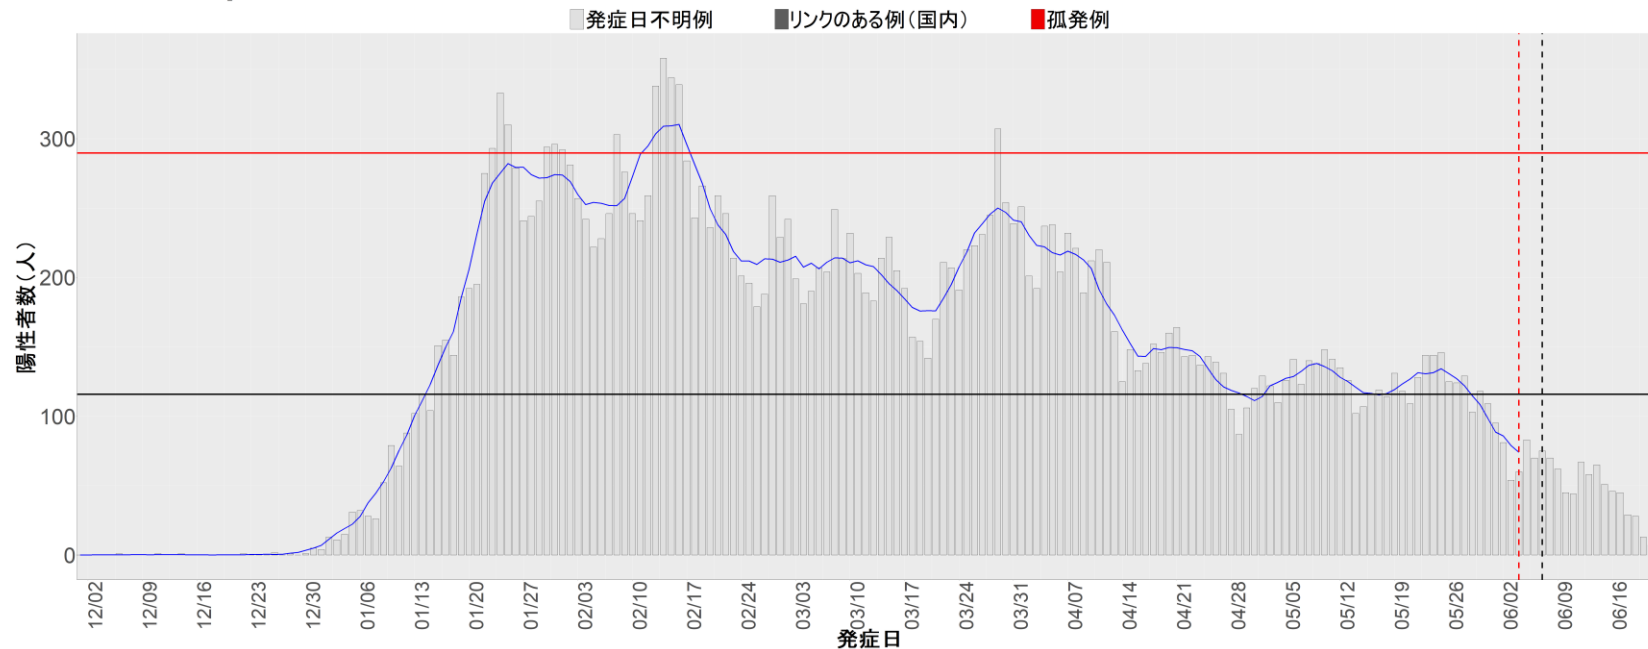

都道府県別エピカーブ (2021/12/1から2022/6/21まで)

◆ 集計方法：

- 確定日は「陽性判明日」、それが不明な場合「自治体発表日」
- 無症状例は上段に含まれない
- リンク不明の場合は「孤発例」としてカウント
- 上段の薄灰色の発症日不明例は確定日から推定した発症日でカウント
- 東京都の発症日に基づくエピカーブは全てリンクなしとしてカウント

◆ 補助線：

- 上段の赤垂直線は17日前、黒垂直線は14日前、下段の赤垂直線は7日前を示す
- 赤水平線は、1週間の累積症例数が人口10万人あたり250に相当する数を1日あたりの症例数に換算したもの。同様に、黒水平線は人口10万人あたり100人に相当する
- 青線は7日間の移動平均であり、上段の移動平均には発症日不明例も含まれる

14. 神奈川

15. 新潟

16. 富山

17. 石川

18. 福井

19. 山梨

20. 長野

21. 岐阜

22. 静岡

23. 愛知

24. 三重

25. 滋賀

26. 京都

27. 大阪

28. 兵庫

29. 奈良