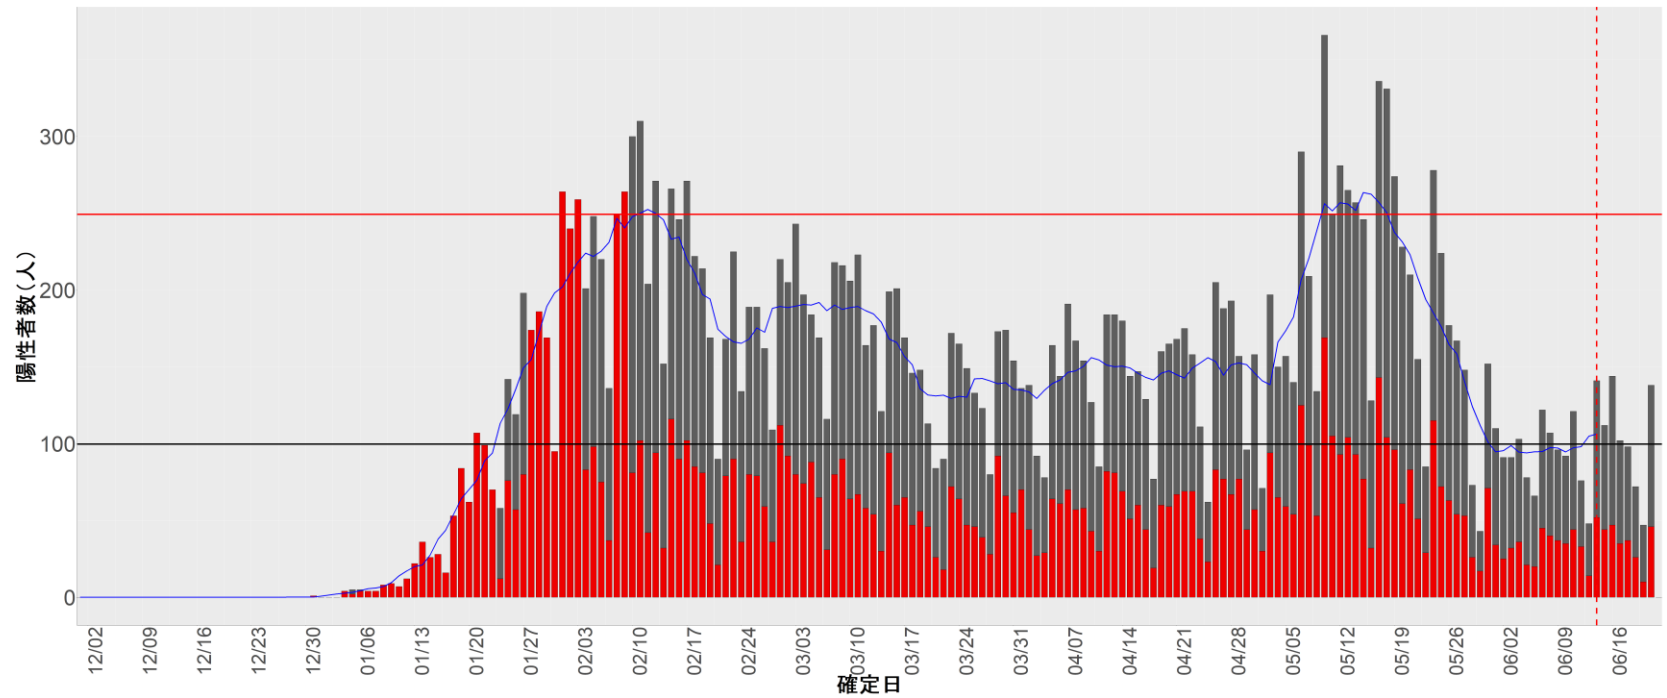

都道府県別エピカーブ (2021/12/1から2022/6/21まで)

◆ 集計方法：

- 確定日は「陽性判明日」、それが不明な場合「自治体発表日」
- 無症状例は上段に含まれない
- リンク不明の場合は「孤発例」としてカウント
- 上段の薄灰色の発症日不明例は確定日から推定した発症日でカウント
- 東京都の発症日に基づくエピカーブは全てリンクなしとしてカウント

◆ 補助線：

- 上段の赤垂直線は17日前、黒垂直線は14日前、下段の赤垂直線は7日前を示す
- 赤水平線は、1週間の累積症例数が人口10万人あたり250に相当する数を1日あたりの症例数に換算したもの。同様に、黒水平線は人口10万人あたり100人に相当する
- 青線は7日間の移動平均であり、上段の移動平均には発症日不明例も含まれる

22. 静岡

23. 愛知

24. 三重

25. 滋賀

26. 京都

27. 大阪

28. 兵庫

29. 奈良

30. 和歌山

31. 鳥取

32. 島根

33. 岡山

34. 広島

35. 山口

36. 徳島

37. 香川

38. 愛媛

39. 高知

40. 福岡

41. 佐賀

42. 長崎

43. 熊本

44. 大分

45. 宮崎