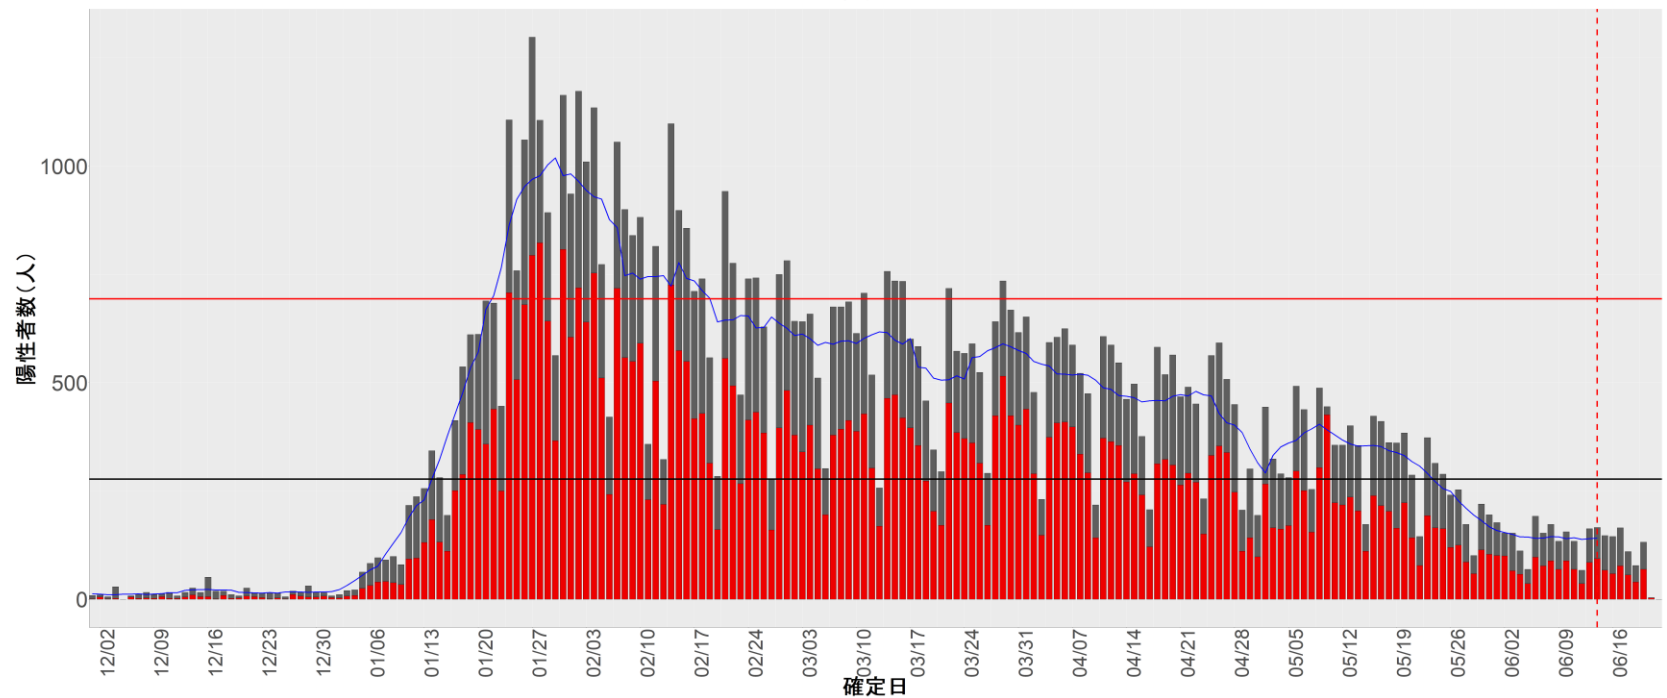

都道府県別エピカーブ (2021/12/1から2022/6/21まで)

◆ 集計方法：

- 確定日は「陽性判明日」、それが不明な場合「自治体発表日」
- 無症状例は上段に含まれない
- リンク不明の場合は「孤発例」としてカウント
- 上段の薄灰色の発症日不明例は確定日から推定した発症日でカウント
- 東京都の発症日に基づくエピカーブは全てリンクなしとしてカウント

◆ 補助線：

- 上段の赤垂直線は17日前、黒垂直線は14日前、下段の赤垂直線は7日前を示す
- 赤水平線は、1週間の累積症例数が人口10万人あたり250に相当する数を1日あたりの症例数に換算したもの。同様に、黒水平線は人口10万人あたり100人に相当する
- 青線は7日間の移動平均であり、上段の移動平均には発症日不明例も含まれる

6. 山形

7. 福島

8. 茨城

9. 栃木

10. 群馬

11. 埼玉

12. 千葉

13. 東京

14. 神奈川

15. 新潟

16. 富山

17. 石川

18. 福井

19. 山梨

20. 長野

21. 岐阜