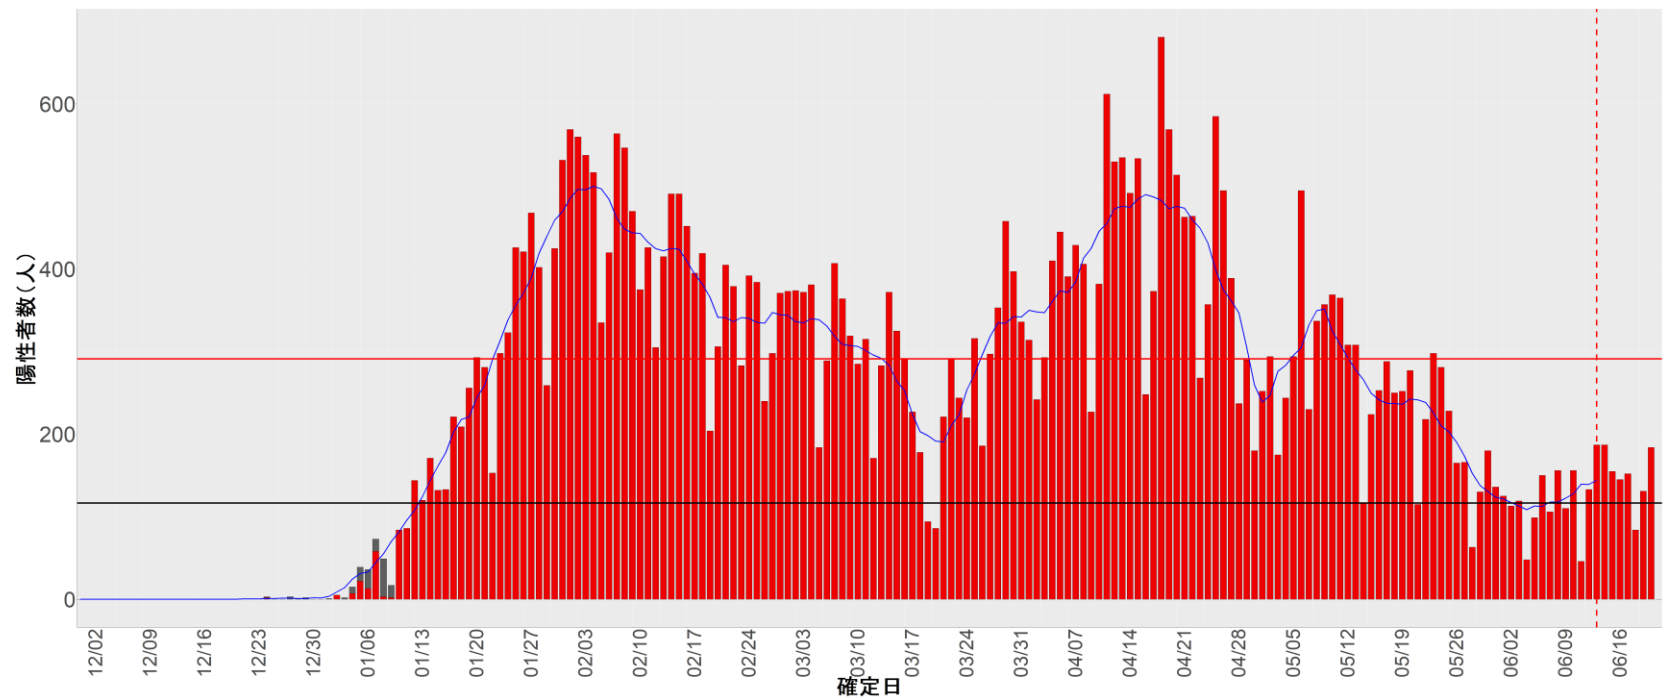

都道府県別エピカーブ (2021/12/1から2022/6/21まで)

◆ 集計方法：

- 確定日は「陽性判明日」、それが不明な場合「自治体発表日」
- 無症状例は上段に含まれない
- リンク不明の場合は「孤発例」としてカウント
- 上段の薄灰色の発症日不明例は確定日から推定した発症日でカウント
- 東京都の発症日に基づくエピカーブは全てリンクなしとしてカウント

◆ 補助線：

- 上段の赤垂直線は17日前、黒垂直線は14日前、下段の赤垂直線は7日前を示す
- 赤水平線は、1週間の累積症例数が人口10万人あたり250に相当する数を1日あたりの症例数に換算したもの。同様に、黒水平線は人口10万人あたり100人に相当する
- 青線は7日間の移動平均であり、上段の移動平均には発症日不明例も含まれる

30. 和歌山

31. 鳥取

32. 島根

33. 岡山

34. 広島

35. 山口

36. 徳島

37. 香川

38. 愛媛

39. 高知

40. 福岡

41. 佐賀

42. 長崎

43. 熊本

44. 大分

45. 宮崎

46. 鹿児島

47. 沖縄