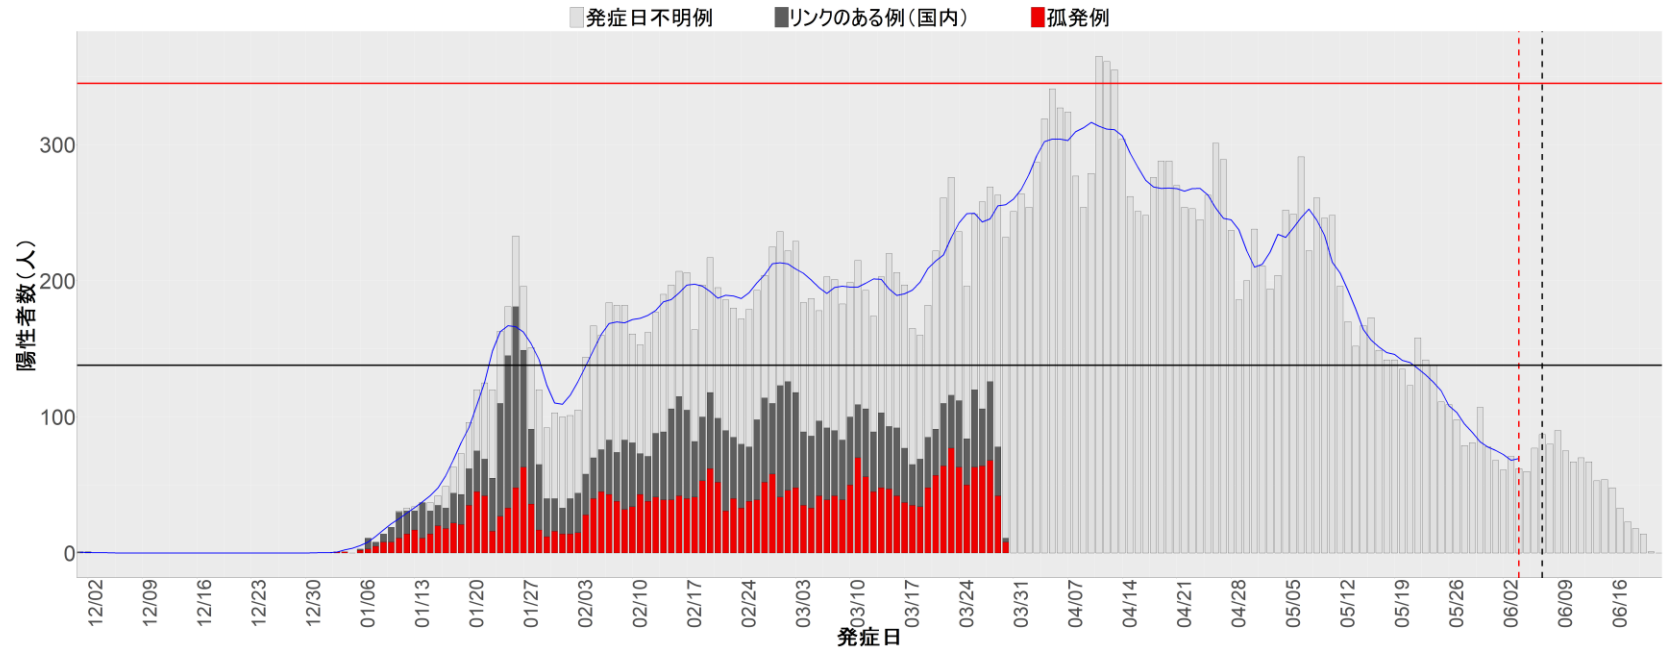

都道府県別エピカーブ (2021/12/1から2022/6/21まで)

◆ 集計方法：

- 確定日は「陽性判明日」、それが不明な場合「自治体発表日」
- 無症状例は上段に含まれない
- リンク不明の場合は「孤発例」としてカウント
- 上段の薄灰色の発症日不明例は確定日から推定した発症日でカウント
- 東京都の発症日に基づくエピカーブは全てリンクなしとしてカウント

◆ 補助線：

- 上段の赤垂直線は17日前、黒垂直線は14日前、下段の赤垂直線は7日前を示す
- 赤水平線は、1週間の累積症例数が人口10万人あたり250に相当する数を1日あたりの症例数に換算したもの。同様に、黒水平線は人口10万人あたり100人に相当する
- 青線は7日間の移動平均であり、上段の移動平均には発症日不明例も含まれる

◆ 注意事項：

- データは全て自治体公表情報から取得
- 2021-12-01から2022-06-21までに報告された症例が含まれる
- 詳細情報の発表がない一部の自治体ではエピカーブにリンクの有無を反映出来ていない

全国

1. 北海道

2. 青森

3. 岩手

4. 宮城

5. 秋田