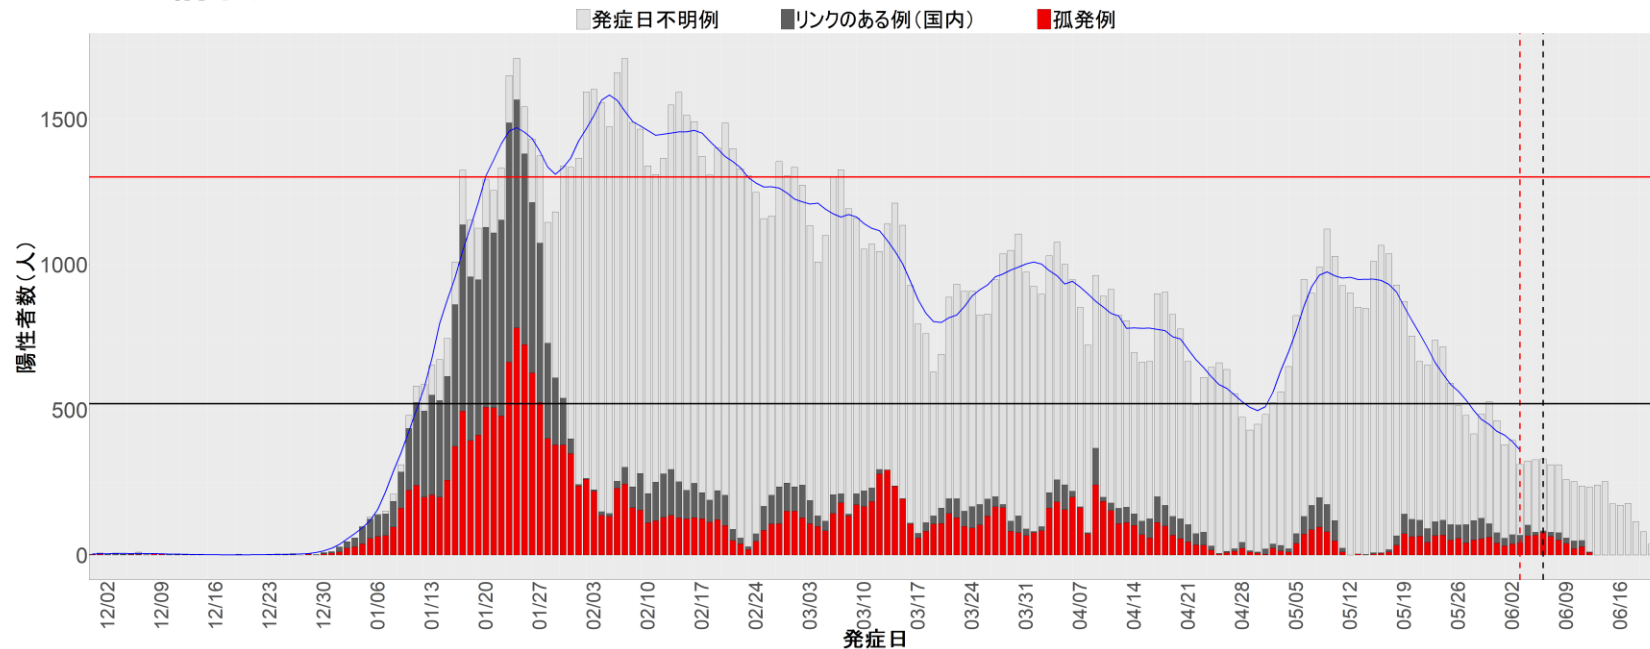

都道府県別エピカーブ (2021/12/1から2022/6/21まで)

◆ 集計方法：

- 確定日は「陽性判明日」、それが不明な場合「自治体発表日」
- 無症状例は上段に含まれない
- リンク不明の場合は「孤発例」としてカウント
- 上段の薄灰色の発症日不明例は確定日から推定した発症日でカウント
- 東京都の発症日に基づくエピカーブは全てリンクなしとしてカウント

◆ 補助線：

- 上段の赤垂直線は17日前、黒垂直線は14日前、下段の赤垂直線は7日前を示す
- 赤水平線は、1週間の累積症例数が人口10万人あたり250に相当する数を1日あたりの症例数に換算したもの。同様に、黒水平線は人口10万人あたり100人に相当する
- 青線は7日間の移動平均であり、上段の移動平均には発症日不明例も含まれる

14. 神奈川

15. 新潟

16. 富山

17. 石川

18. 福井

19. 山梨

20. 長野

21. 岐阜

22. 静岡

23. 愛知

24. 三重

25. 滋賀

26. 京都

27. 大阪

28. 兵庫

29. 奈良