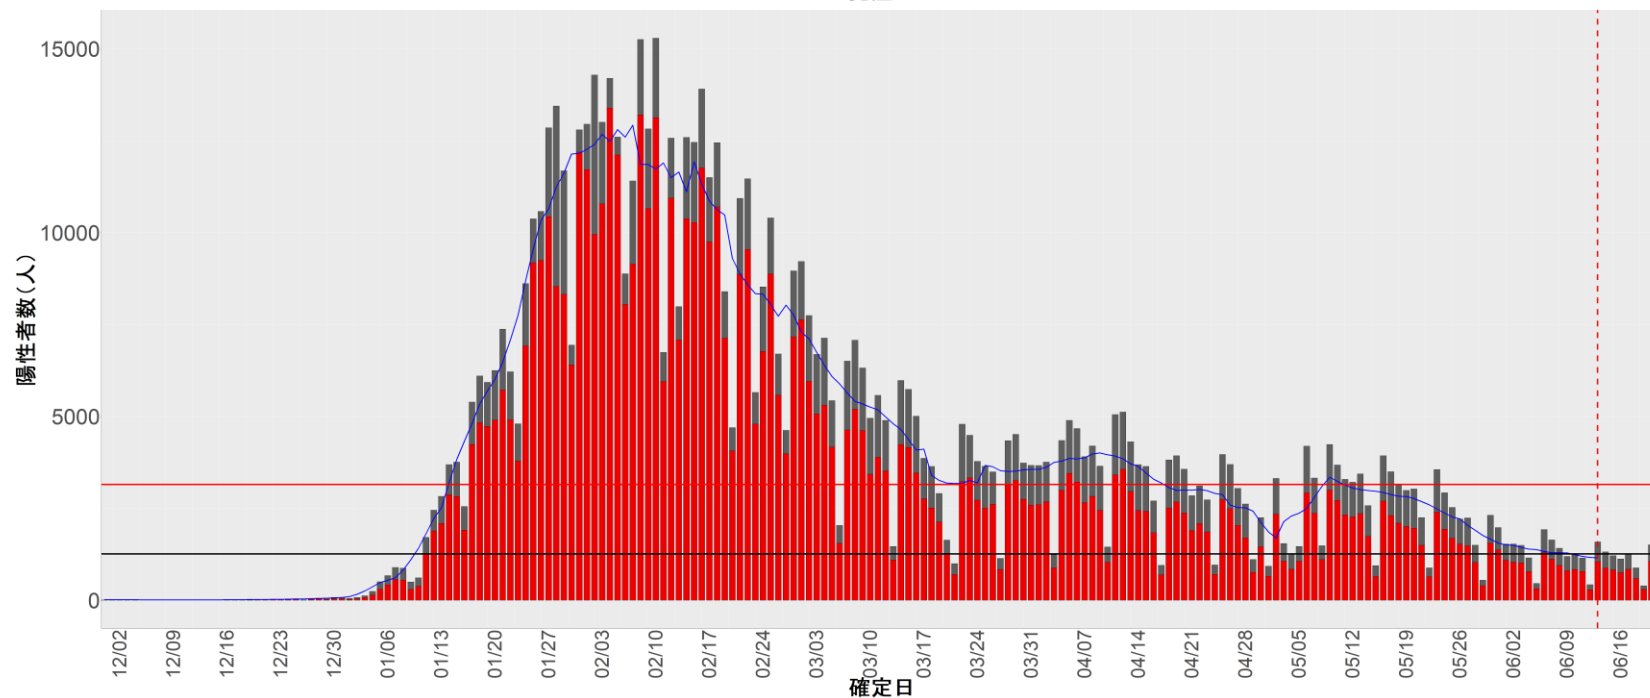

都道府県別エピカーブ (2021/12/1から2022/6/21まで)

◆ 集計方法：

- 確定日は「陽性判明日」、それが不明な場合「自治体発表日」
- 無症状例は上段に含まれない
- リンク不明の場合は「孤発例」としてカウント
- 上段の薄灰色の発症日不明例は確定日から推定した発症日でカウント
- 東京都の発症日に基づくエピカーブは全てリンクなしとしてカウント

◆ 補助線：

- 上段の赤垂直線は17日前、黒垂直線は14日前、下段の赤垂直線は7日前を示す
- 赤水平線は、1週間の累積症例数が人口10万人あたり250に相当する数を1日あたりの症例数に換算したもの。同様に、黒水平線は人口10万人あたり100人に相当する
- 青線は7日間の移動平均であり、上段の移動平均には発症日不明例も含まれる

14. 神奈川

15. 新潟

16. 富山

17. 石川

18. 福井

19. 山梨

20. 長野

21. 岐阜

22. 静岡

23. 愛知

24. 三重

25. 滋賀

26. 京都

27. 大阪

28. 兵庫

29. 奈良

30. 和歌山

31. 鳥取

32. 島根

33. 岡山

34. 広島

35. 山口

36. 徳島

37. 香川