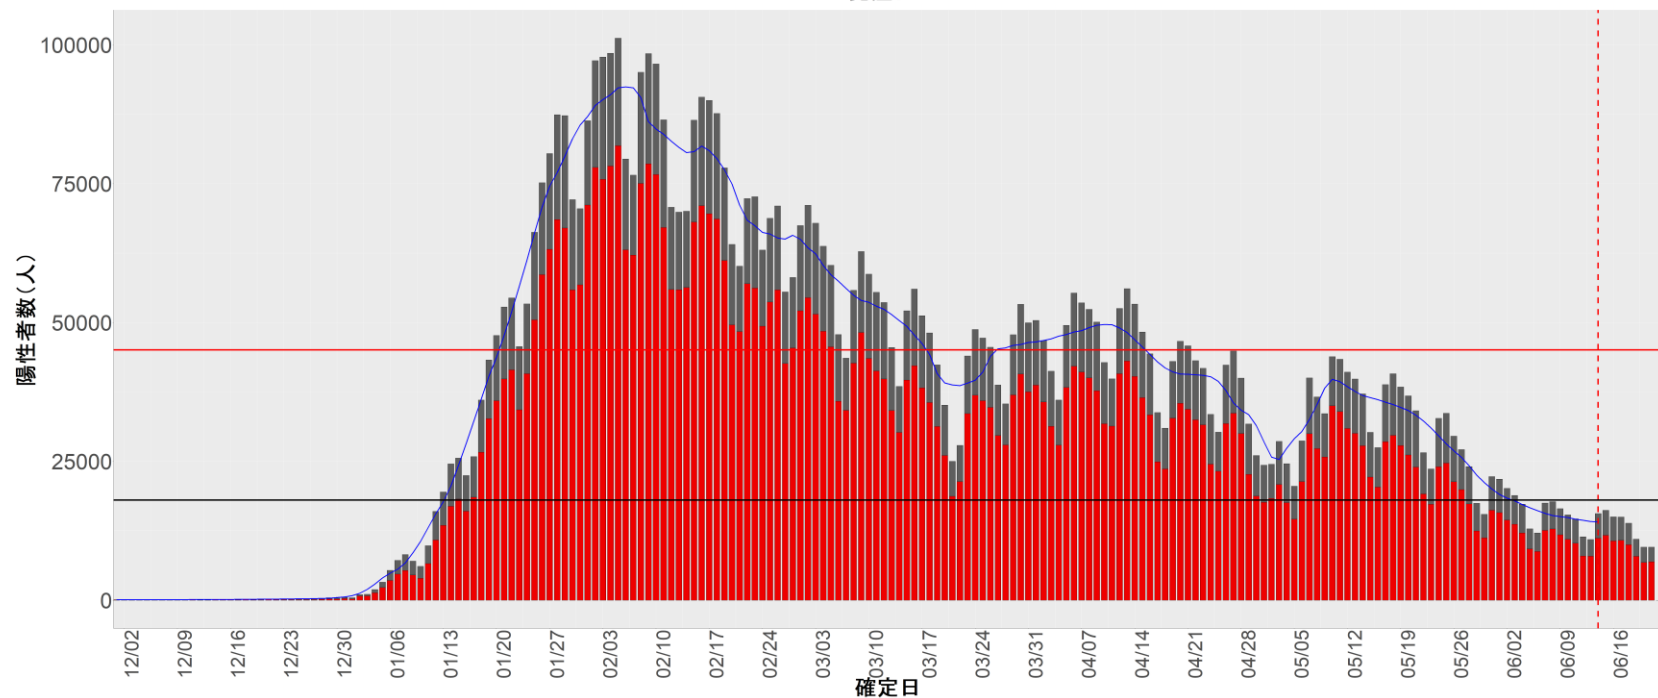

都道府県別エピカーブ (2021/12/1から2022/6/21まで)

◆ 集計方法：

- 確定日は「陽性判明日」、それが不明な場合「自治体発表日」
- 無症状例は上段に含まれない
- リンク不明の場合は「孤発例」としてカウント
- 上段の薄灰色の発症日不明例は確定日から推定した発症日でカウント
- 東京都の発症日に基づくエピカーブは全てリンクなしとしてカウント

◆ 補助線：

- 上段の赤垂直線は17日前、黒垂直線は14日前、下段の赤垂直線は7日前を示す
- 赤水平線は、1週間の累積症例数が人口10万人あたり250に相当する数を1日あたりの症例数に換算したもの。同様に、黒水平線は人口10万人あたり100人に相当する
- 青線は7日間の移動平均であり、上段の移動平均には発症日不明例も含まれる

◆ 注意事項：

- データは全て自治体公表情報から取得
- 2021-12-01から2022-06-21までに報告された症例が含まれる
- 詳細情報の発表がない一部の自治体ではエピカーブにリンクの有無を反映出来ていない

全国

1. 北海道

2. 青森

3. 岩手

4. 宮城

5. 秋田