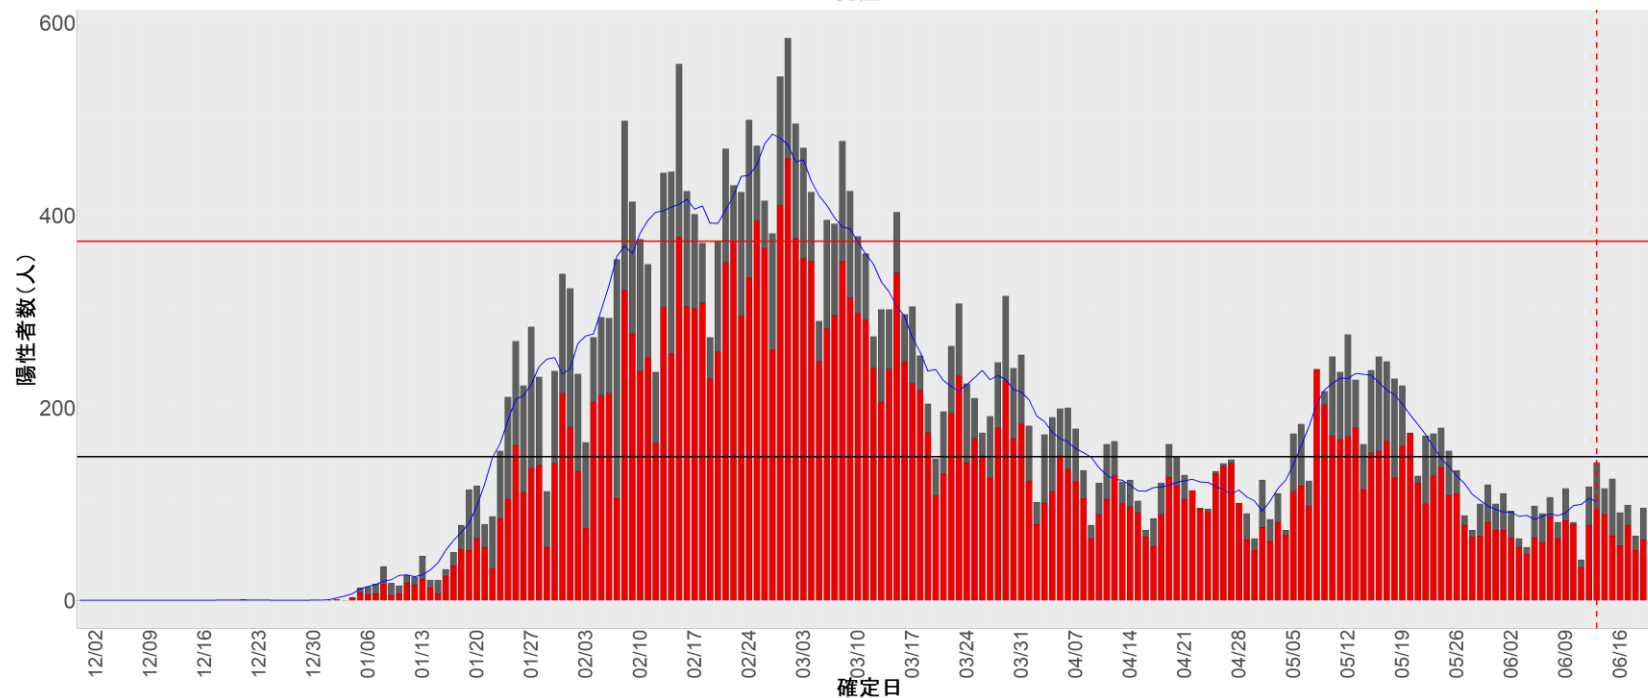

都道府県別エピカーブ (2021/12/1から2022/6/21まで)

◆ 集計方法：

- 確定日は「陽性判明日」、それが不明な場合「自治体発表日」
- 無症状例は上段に含まれない
- リンク不明の場合は「孤発例」としてカウント
- 上段の薄灰色の発症日不明例は確定日から推定した発症日でカウント
- 東京都の発症日に基づくエピカーブは全てリンクなしとしてカウント

◆ 補助線：

- 上段の赤垂直線は17日前、黒垂直線は14日前、下段の赤垂直線は7日前を示す
- 赤水平線は、1週間の累積症例数が人口10万人あたり250に相当する数を1日あたりの症例数に換算したもの。同様に、黒水平線は人口10万人あたり100人に相当する
- 青線は7日間の移動平均であり、上段の移動平均には発症日不明例も含まれる

6. 山形

7. 福島

8. 茨城

9. 栃木

10. 群馬

11. 埼玉

12. 千葉

13. 東京

14. 神奈川

15. 新潟

16. 富山

17. 石川

18. 福井

19. 山梨

20. 長野

21. 岐阜