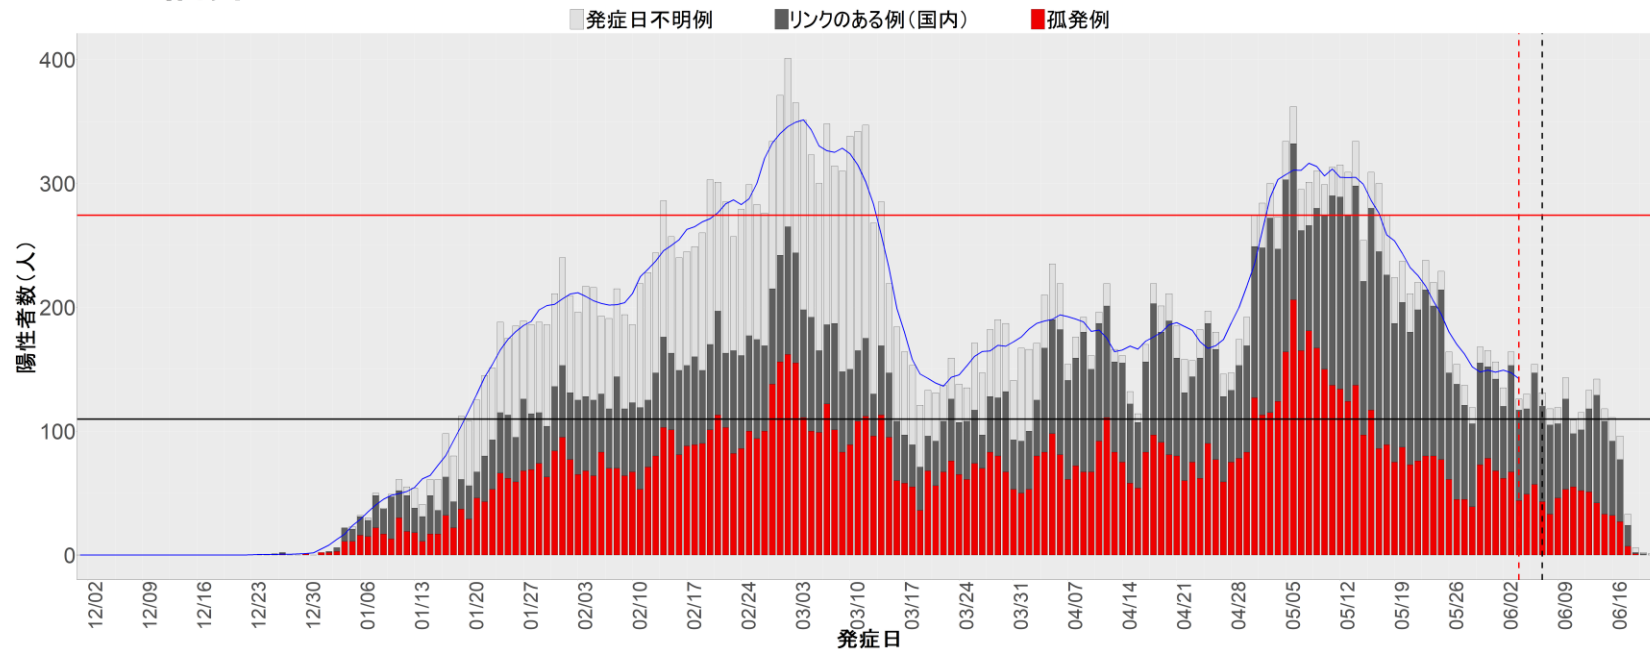

都道府県別エピカーブ (2021/12/1から2022/6/21まで)

◆ 集計方法：

- 確定日は「陽性判明日」、それが不明な場合「自治体発表日」
- 無症状例は上段に含まれない
- リンク不明の場合は「孤発例」としてカウント
- 上段の薄灰色の発症日不明例は確定日から推定した発症日でカウント
- 東京都の発症日に基づくエピカーブは全てリンクなしとしてカウント

◆ 補助線：

- 上段の赤垂直線は17日前、黒垂直線は14日前、下段の赤垂直線は7日前を示す
- 赤水平線は、1週間の累積症例数が人口10万人あたり250に相当する数を1日あたりの症例数に換算したもの。同様に、黒水平線は人口10万人あたり100人に相当する
- 青線は7日間の移動平均であり、上段の移動平均には発症日不明例も含まれる

14. 神奈川

15. 新潟

16. 富山

17. 石川

18. 福井

19. 山梨

20. 長野

21. 岐阜

22. 静岡

23. 愛知

24. 三重

25. 滋賀

26. 京都

27. 大阪

28. 兵庫

29. 奈良