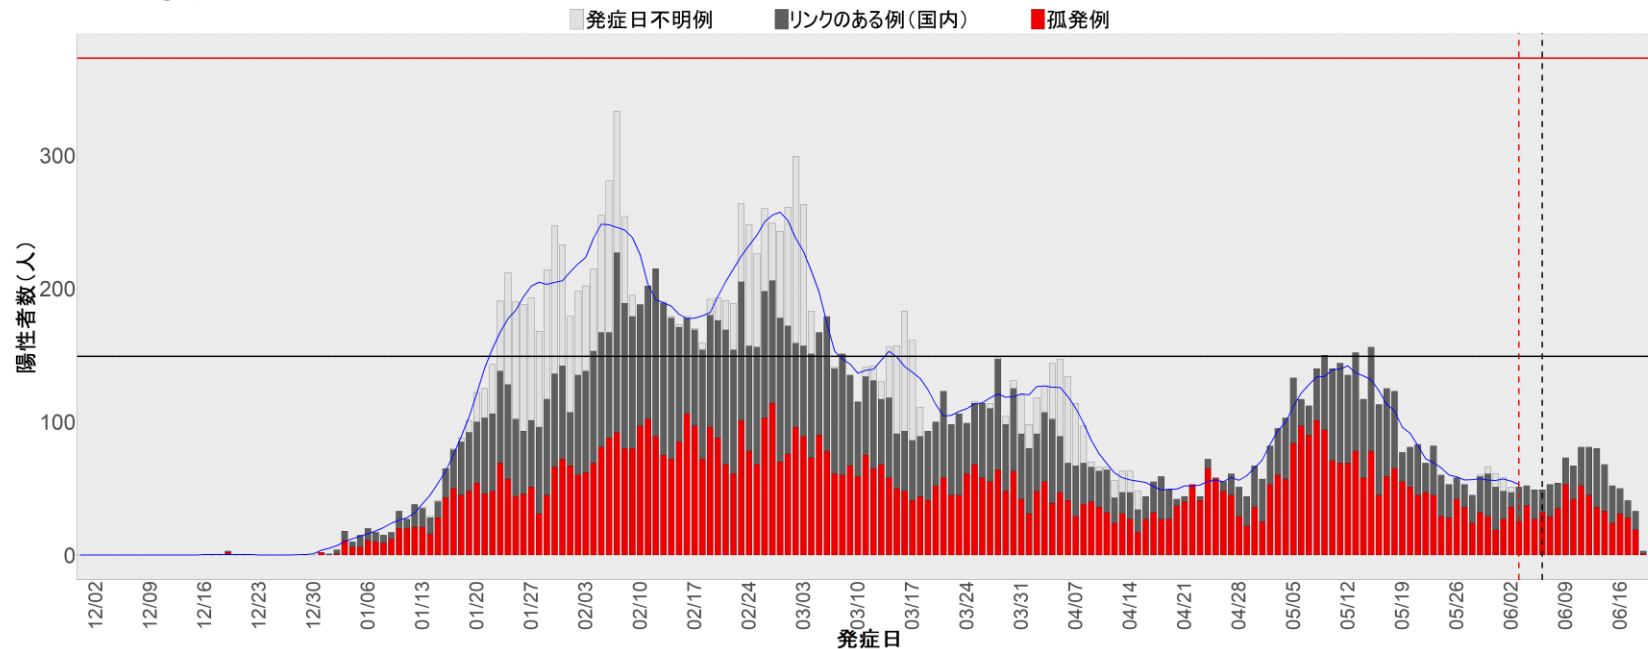

都道府県別エピカーブ (2021/12/1から2022/6/21まで)

◆ 集計方法：

- 確定日は「陽性判明日」、それが不明な場合「自治体発表日」
- 無症状例は上段に含まれない
- リンク不明の場合は「孤発例」としてカウント
- 上段の薄灰色の発症日不明例は確定日から推定した発症日でカウント
- 東京都の発症日に基づくエピカーブは全てリンクなしとしてカウント

◆ 補助線：

- 上段の赤垂直線は17日前、黒垂直線は14日前、下段の赤垂直線は7日前を示す
- 赤水平線は、1週間の累積症例数が人口10万人あたり250に相当する数を1日あたりの症例数に換算したもの。同様に、黒水平線は人口10万人あたり100人に相当する
- 青線は7日間の移動平均であり、上段の移動平均には発症日不明例も含まれる

6. 山形

7. 福島

8. 茨城

9. 栃木

10. 群馬

11. 埼玉

12. 千葉

13. 東京

14. 神奈川

15. 新潟

16. 富山

17. 石川

18. 福井

19. 山梨

20. 長野

21. 岐阜