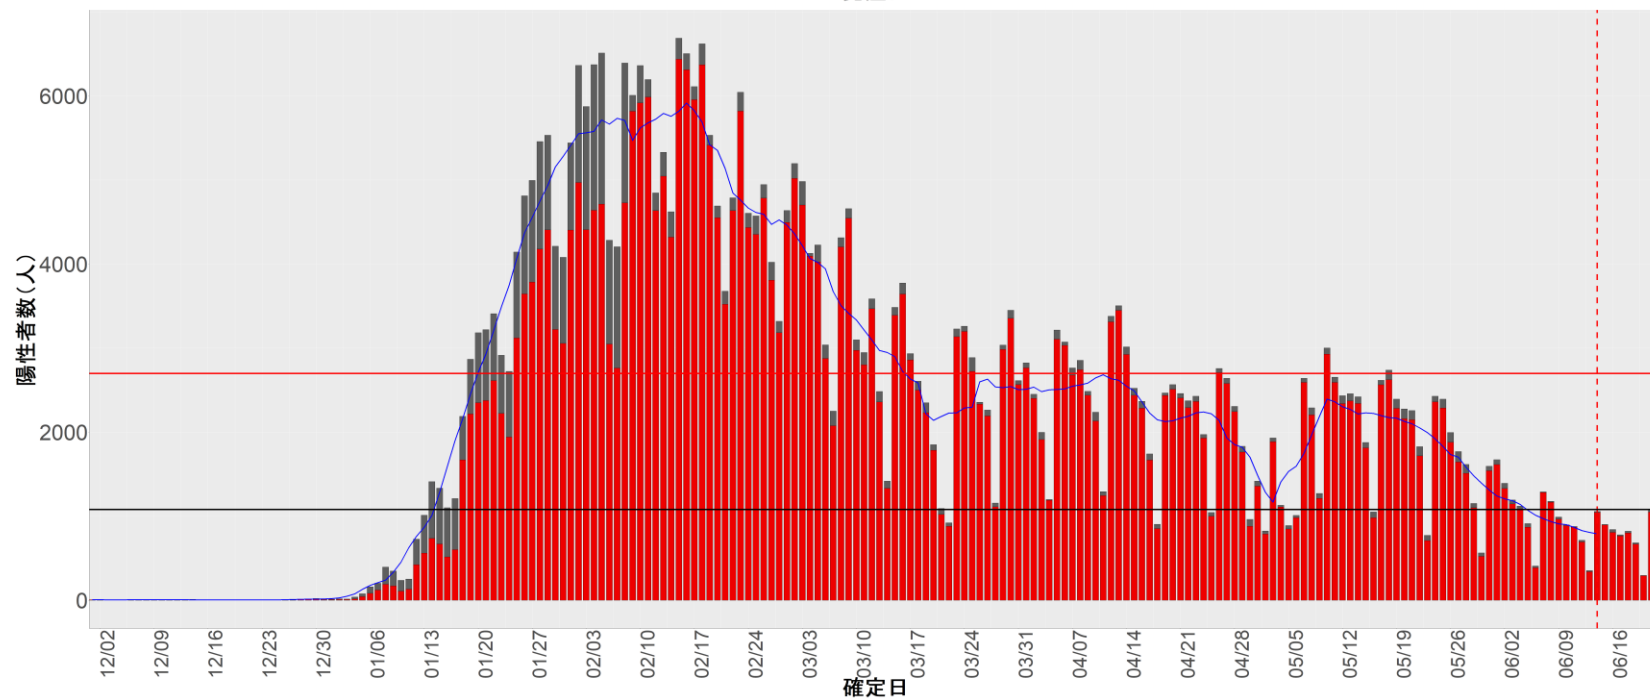

都道府県別エピカーブ (2021/12/1から2022/6/21まで)

◆ 集計方法：

- 確定日は「陽性判明日」、それが不明な場合「自治体発表日」
- 無症状例は上段に含まれない
- リンク不明の場合は「孤発例」としてカウント
- 上段の薄灰色の発症日不明例は確定日から推定した発症日でカウント
- 東京都の発症日に基づくエピカーブは全てリンクなしとしてカウント

◆ 補助線：

- 上段の赤垂直線は17日前、黒垂直線は14日前、下段の赤垂直線は7日前を示す
- 赤水平線は、1週間の累積症例数が人口10万人あたり250に相当する数を1日あたりの症例数に換算したもの。同様に、黒水平線は人口10万人あたり100人に相当する
- 青線は7日間の移動平均であり、上段の移動平均には発症日不明例も含まれる

14. 神奈川

15. 新潟

16. 富山

17. 石川

18. 福井

19. 山梨

20. 長野

21. 岐阜

22. 静岡

23. 愛知

24. 三重

25. 滋賀

26. 京都

27. 大阪

28. 兵庫

29. 奈良