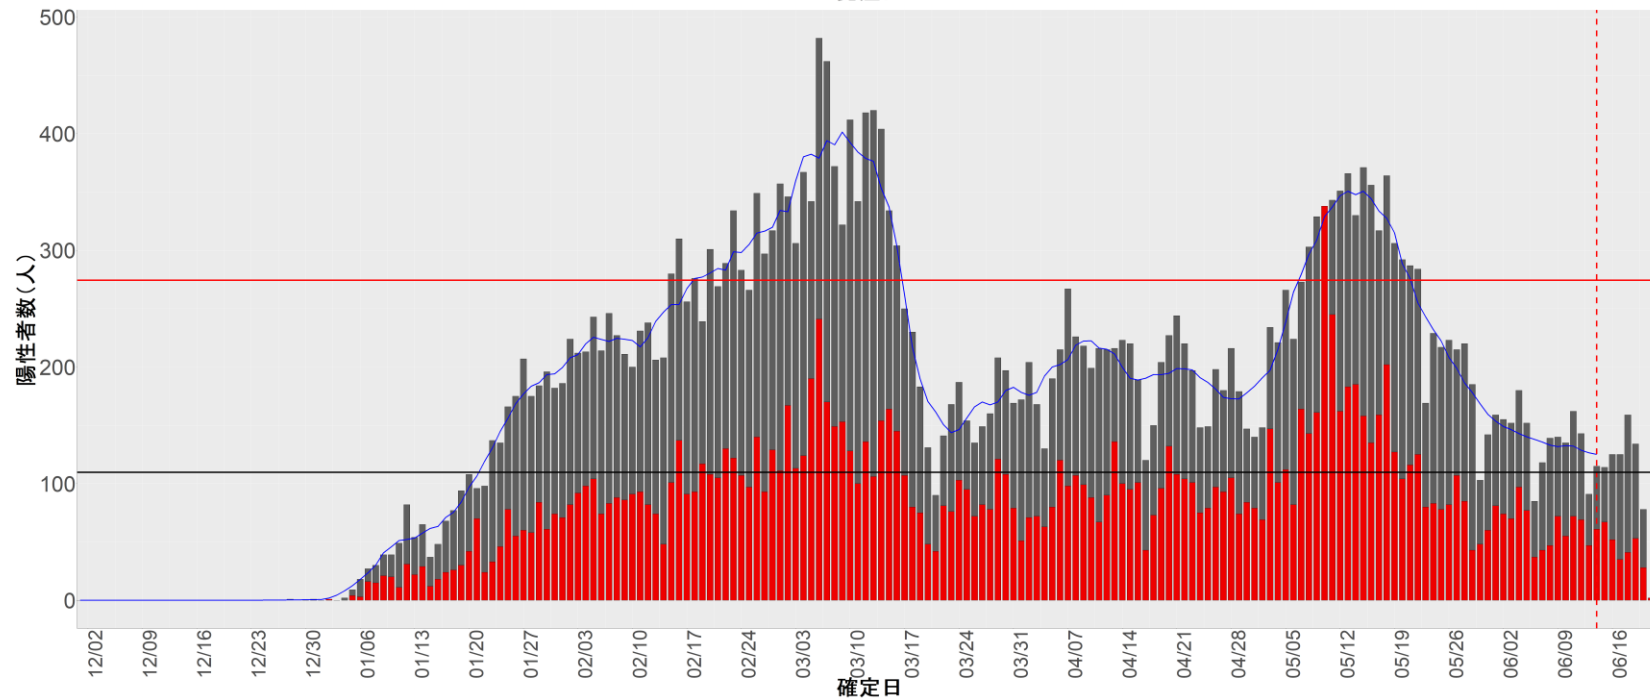

都道府県別エピカーブ (2021/12/1から2022/6/21まで)

◆ 集計方法：

- 確定日は「陽性判明日」、それが不明な場合「自治体発表日」
- 無症状例は上段に含まれない
- リンク不明の場合は「孤発例」としてカウント
- 上段の薄灰色の発症日不明例は確定日から推定した発症日でカウント
- 東京都の発症日に基づくエピカーブは全てリンクなしとしてカウント

◆ 補助線：

- 上段の赤垂直線は17日前、黒垂直線は14日前、下段の赤垂直線は7日前を示す
- 赤水平線は、1週間の累積症例数が人口10万人あたり250に相当する数を1日あたりの症例数に換算したもの。同様に、黒水平線は人口10万人あたり100人に相当する
- 青線は7日間の移動平均であり、上段の移動平均には発症日不明例も含まれる

14. 神奈川

15. 新潟

16. 富山

17. 石川

18. 福井

19. 山梨

20. 長野

21. 岐阜

22. 静岡

23. 愛知

24. 三重

25. 滋賀

26. 京都

27. 大阪

28. 兵庫

29. 奈良