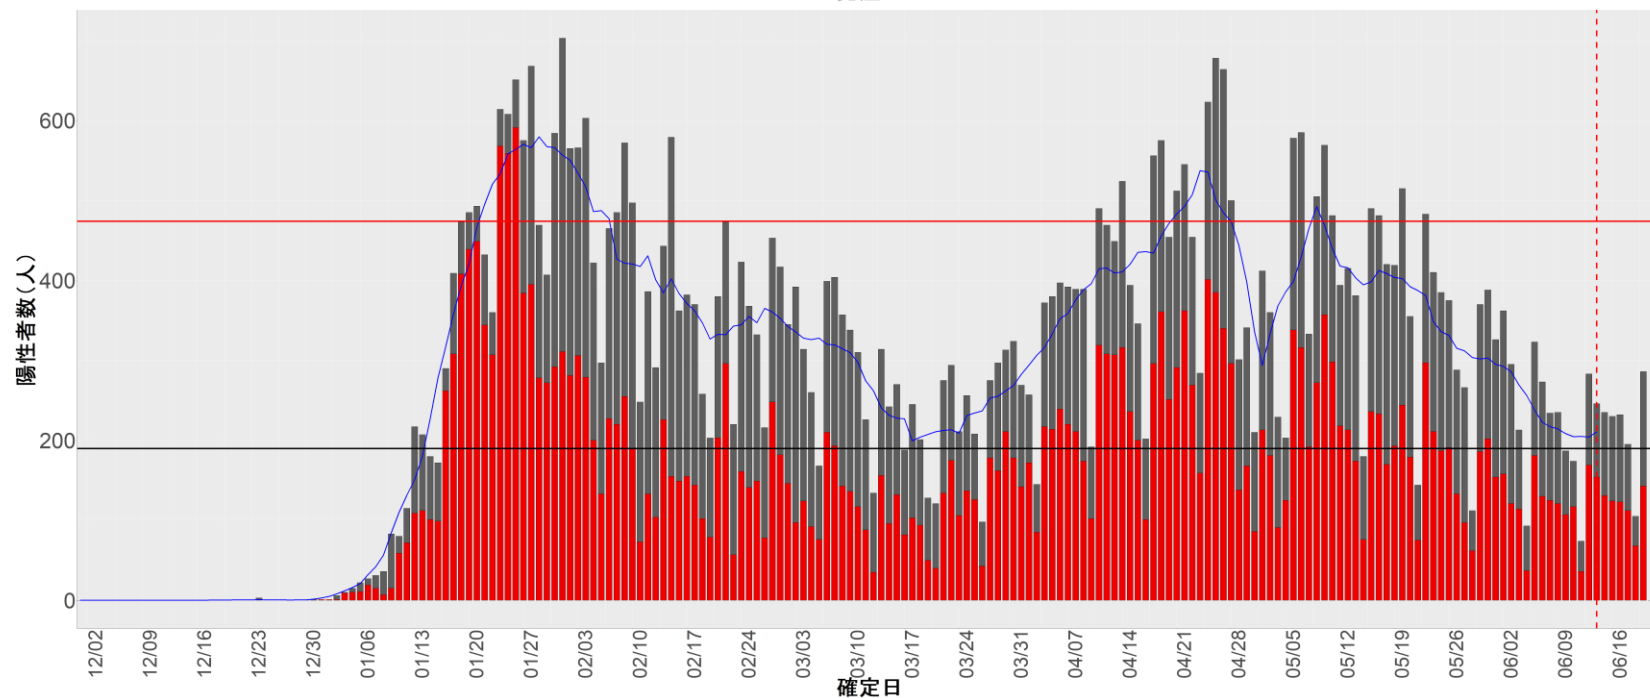

都道府県別エピカーブ (2021/12/1から2022/6/21まで)

◆ 集計方法：

- 確定日は「陽性判明日」、それが不明な場合「自治体発表日」
- 無症状例は上段に含まれない
- リンク不明の場合は「孤発例」としてカウント
- 上段の薄灰色の発症日不明例は確定日から推定した発症日でカウント
- 東京都の発症日に基づくエピカーブは全てリンクなしとしてカウント

◆ 補助線：

- 上段の赤垂直線は17日前、黒垂直線は14日前、下段の赤垂直線は7日前を示す
- 赤水平線は、1週間の累積症例数が人口10万人あたり250に相当する数を1日あたりの症例数に換算したもの。同様に、黒水平線は人口10万人あたり100人に相当する
- 青線は7日間の移動平均であり、上段の移動平均には発症日不明例も含まれる

30. 和歌山

31. 鳥取

32. 島根

33. 岡山

34. 広島

35. 山口

36. 徳島

37. 香川

38. 愛媛

39. 高知

40. 福岡

41. 佐賀

42. 長崎

43. 熊本

44. 大分

45. 宮崎

46. 鹿児島

47. 沖縄