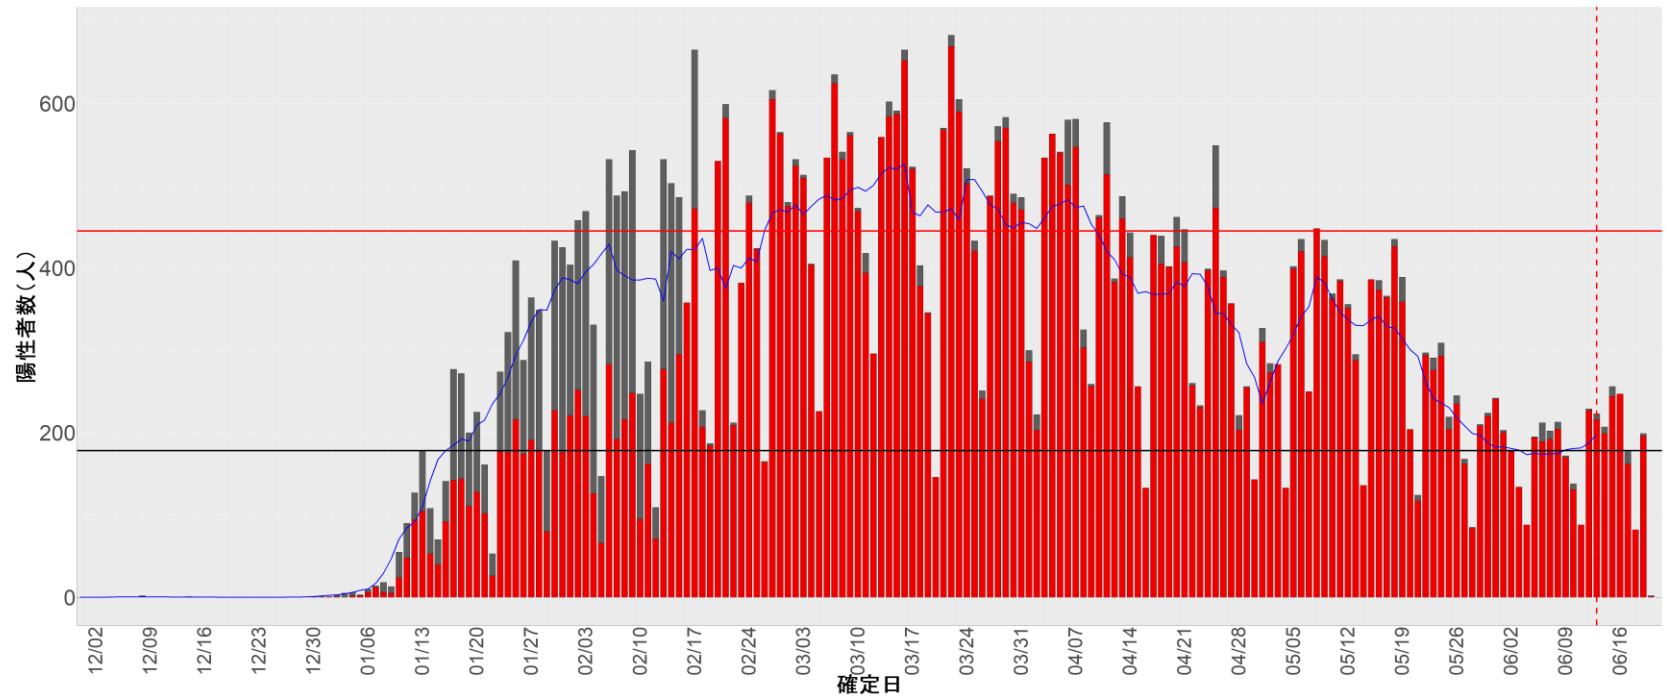

都道府県別エピカーブ (2021/12/1から2022/6/21まで)

◆ 集計方法：

- 確定日は「陽性判明日」、それが不明な場合「自治体発表日」
- 無症状例は上段に含まれない
- リンク不明の場合は「孤発例」としてカウント
- 上段の薄灰色の発症日不明例は確定日から推定した発症日でカウント
- 東京都の発症日に基づくエピカーブは全てリンクなしとしてカウント

◆ 補助線：

- 上段の赤垂直線は17日前、黒垂直線は14日前、下段の赤垂直線は7日前を示す
- 赤水平線は、1週間の累積症例数が人口10万人あたり250に相当する数を1日あたりの症例数に換算したもの。同様に、黒水平線は人口10万人あたり100人に相当する
- 青線は7日間の移動平均であり、上段の移動平均には発症日不明例も含まれる

◆ 注意事項：

- データは全て自治体公表情報から取得
- 2021-12-01から2022-06-21までに報告された症例が含まれる
- 詳細情報の発表がない一部の自治体ではエピカーブにリンクの有無を反映出来ていない

全国

1. 北海道

2. 青森

3. 岩手

4. 宮城

5. 秋田

6. 山形

7. 福島

8. 茨城

9. 栃木

10. 群馬

11. 埼玉

12. 千葉

13. 東京