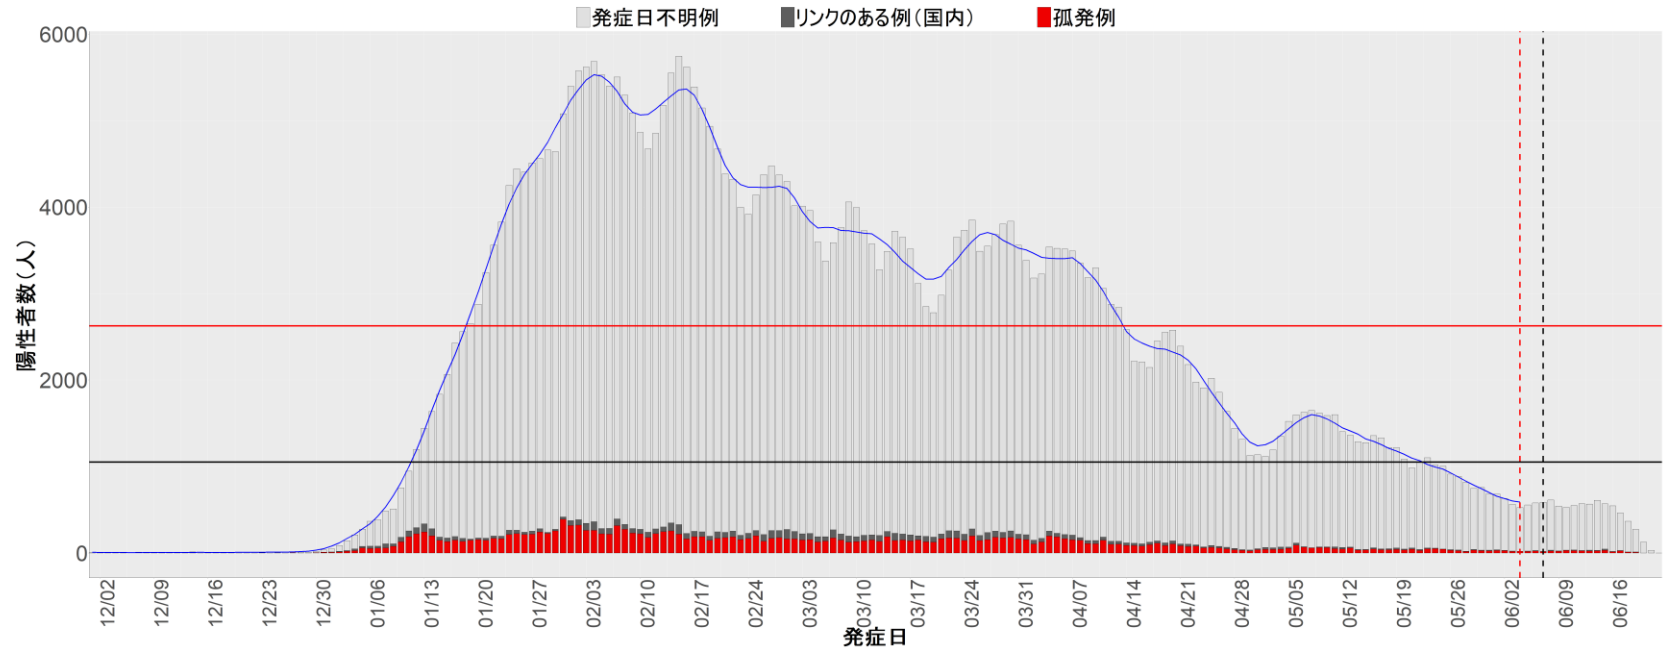

都道府県別エピカーブ (2021/12/1から2022/6/21まで)

◆ 集計方法：

- 確定日は「陽性判明日」、それが不明な場合「自治体発表日」
- 無症状例は上段に含まれない
- リンク不明の場合は「孤発例」としてカウント
- 上段の薄灰色の発症日不明例は確定日から推定した発症日でカウント
- 東京都の発症日に基づくエピカーブは全てリンクなしとしてカウント

◆ 補助線：

- 上段の赤垂直線は17日前、黒垂直線は14日前、下段の赤垂直線は7日前を示す
- 赤水平線は、1週間の累積症例数が人口10万人あたり250に相当する数を1日あたりの症例数に換算したもの。同様に、黒水平線は人口10万人あたり100人に相当する
- 青線は7日間の移動平均であり、上段の移動平均には発症日不明例も含まれる

6. 山形

7. 福島

8. 茨城

9. 栃木

10. 群馬

11. 埼玉

12. 千葉

13. 東京

14. 神奈川

15. 新潟

16. 富山

17. 石川

18. 福井

19. 山梨

20. 長野

21. 岐阜