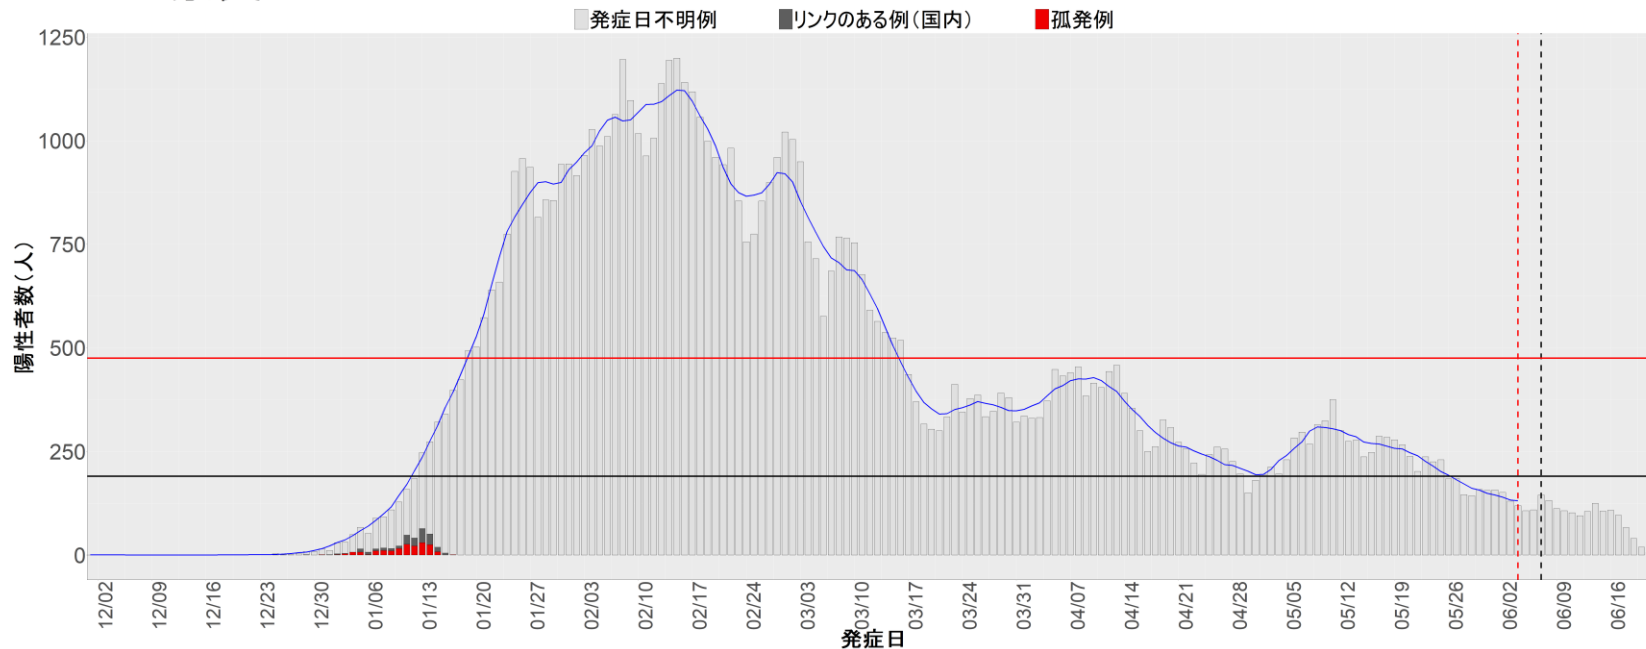

都道府県別エピカーブ (2021/12/1から2022/6/21まで)

◆ 集計方法：

- 確定日は「陽性判明日」、それが不明な場合「自治体発表日」
- 無症状例は上段に含まれない
- リンク不明の場合は「孤発例」としてカウント
- 上段の薄灰色の発症日不明例は確定日から推定した発症日でカウント
- 東京都の発症日に基づくエピカーブは全てリンクなしとしてカウント

◆ 補助線：

- 上段の赤垂直線は17日前、黒垂直線は14日前、下段の赤垂直線は7日前を示す
- 赤水平線は、1週間の累積症例数が人口10万人あたり250に相当する数を1日あたりの症例数に換算したもの。同様に、黒水平線は人口10万人あたり100人に相当する
- 青線は7日間の移動平均であり、上段の移動平均には発症日不明例も含まれる

22. 静岡

23. 愛知

24. 三重

25. 滋賀

26. 京都

27. 大阪

28. 兵庫

29. 奈良

30. 和歌山

31. 鳥取

32. 島根

33. 岡山

34. 広島

35. 山口

36. 徳島

37. 香川