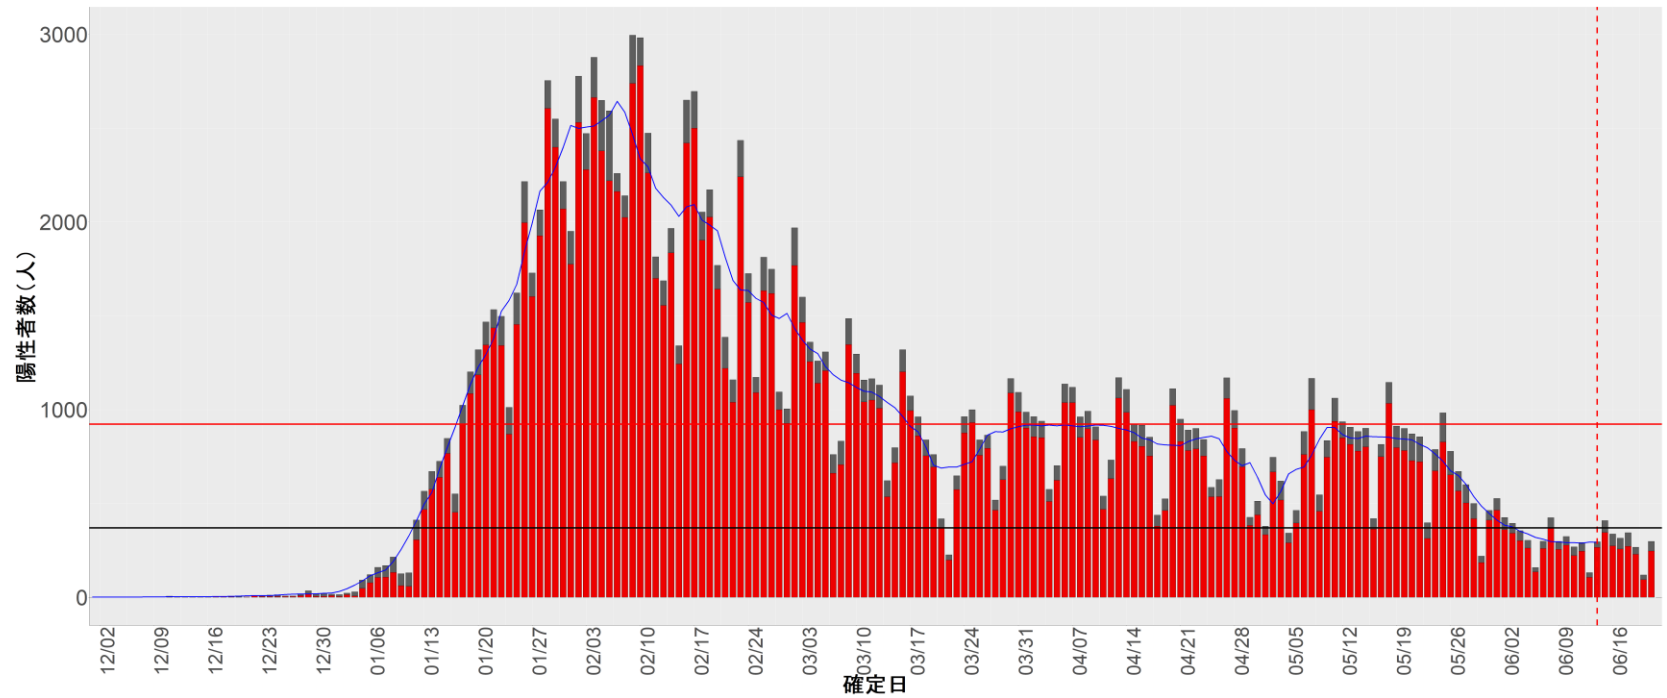

都道府県別エピカーブ (2021/12/1から2022/6/21まで)

◆ 集計方法：

- 確定日は「陽性判明日」、それが不明な場合「自治体発表日」
- 無症状例は上段に含まれない
- リンク不明の場合は「孤発例」としてカウント
- 上段の薄灰色の発症日不明例は確定日から推定した発症日でカウント
- 東京都の発症日に基づくエピカーブは全てリンクなしとしてカウント

◆ 補助線：

- 上段の赤垂直線は17日前、黒垂直線は14日前、下段の赤垂直線は7日前を示す
- 赤水平線は、1週間の累積症例数が人口10万人あたり250に相当する数を1日あたりの症例数に換算したもの。同様に、黒水平線は人口10万人あたり100人に相当する
- 青線は7日間の移動平均であり、上段の移動平均には発症日不明例も含まれる

14. 神奈川

15. 新潟

16. 富山

17. 石川

18. 福井

19. 山梨

20. 長野

21. 岐阜

22. 静岡

23. 愛知

24. 三重

25. 滋賀

26. 京都

27. 大阪

28. 兵庫

29. 奈良

30. 和歌山

31. 鳥取

32. 島根

33. 岡山

34. 広島

35. 山口

36. 徳島

37. 香川