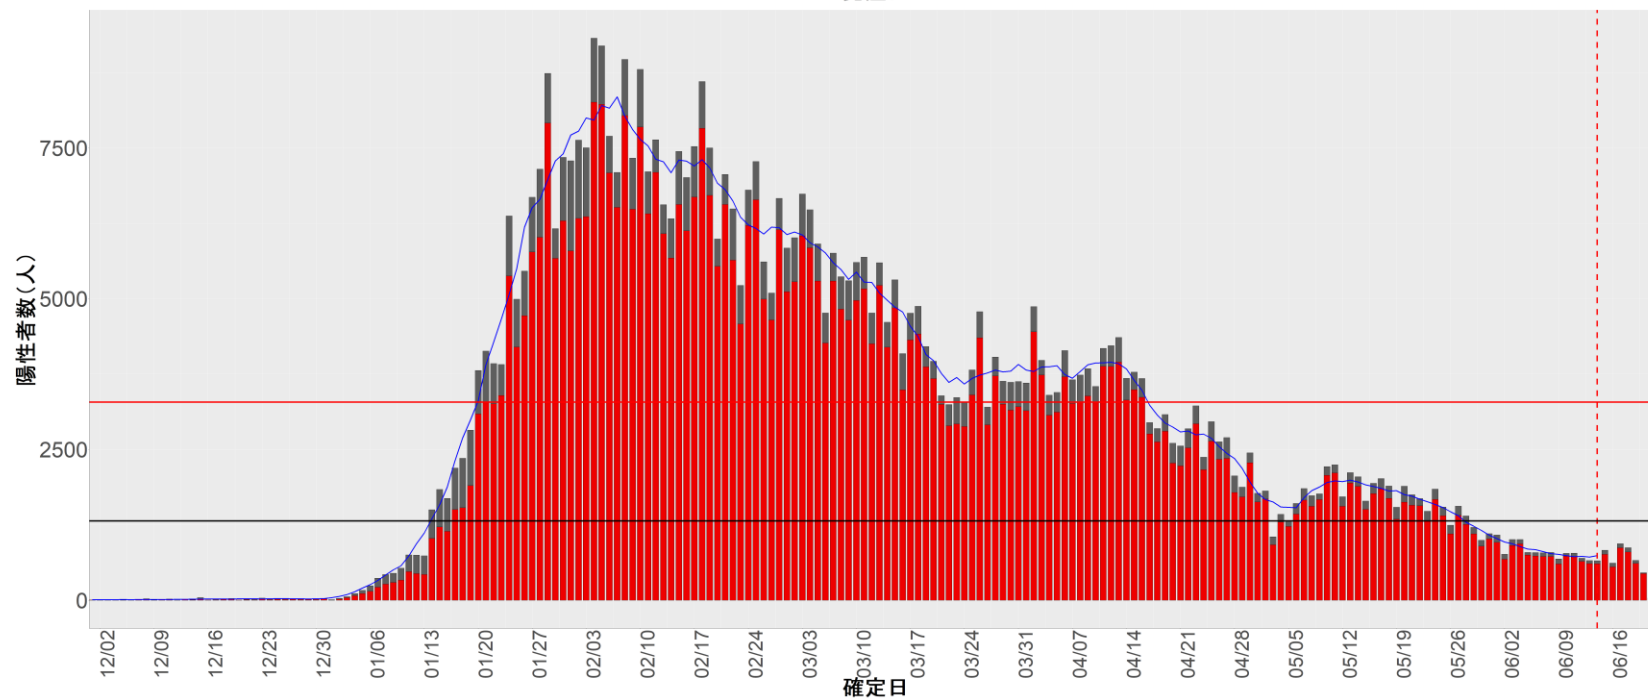

都道府県別エピカーブ (2021/12/1から2022/6/21まで)

◆ 集計方法：

- 確定日は「陽性判明日」、それが不明な場合「自治体発表日」
- 無症状例は上段に含まれない
- リンク不明の場合は「孤発例」としてカウント
- 上段の薄灰色の発症日不明例は確定日から推定した発症日でカウント
- 東京都の発症日に基づくエピカーブは全てリンクなしとしてカウント

◆ 補助線：

- 上段の赤垂直線は17日前、黒垂直線は14日前、下段の赤垂直線は7日前を示す
- 赤水平線は、1週間の累積症例数が人口10万人あたり250に相当する数を1日あたりの症例数に換算したもの。同様に、黒水平線は人口10万人あたり100人に相当する
- 青線は7日間の移動平均であり、上段の移動平均には発症日不明例も含まれる

6. 山形

7. 福島

8. 茨城

9. 栃木

10. 群馬

11. 埼玉

12. 千葉

13. 東京

14. 神奈川

15. 新潟

16. 富山

17. 石川

18. 福井

19. 山梨

20. 長野

21. 岐阜