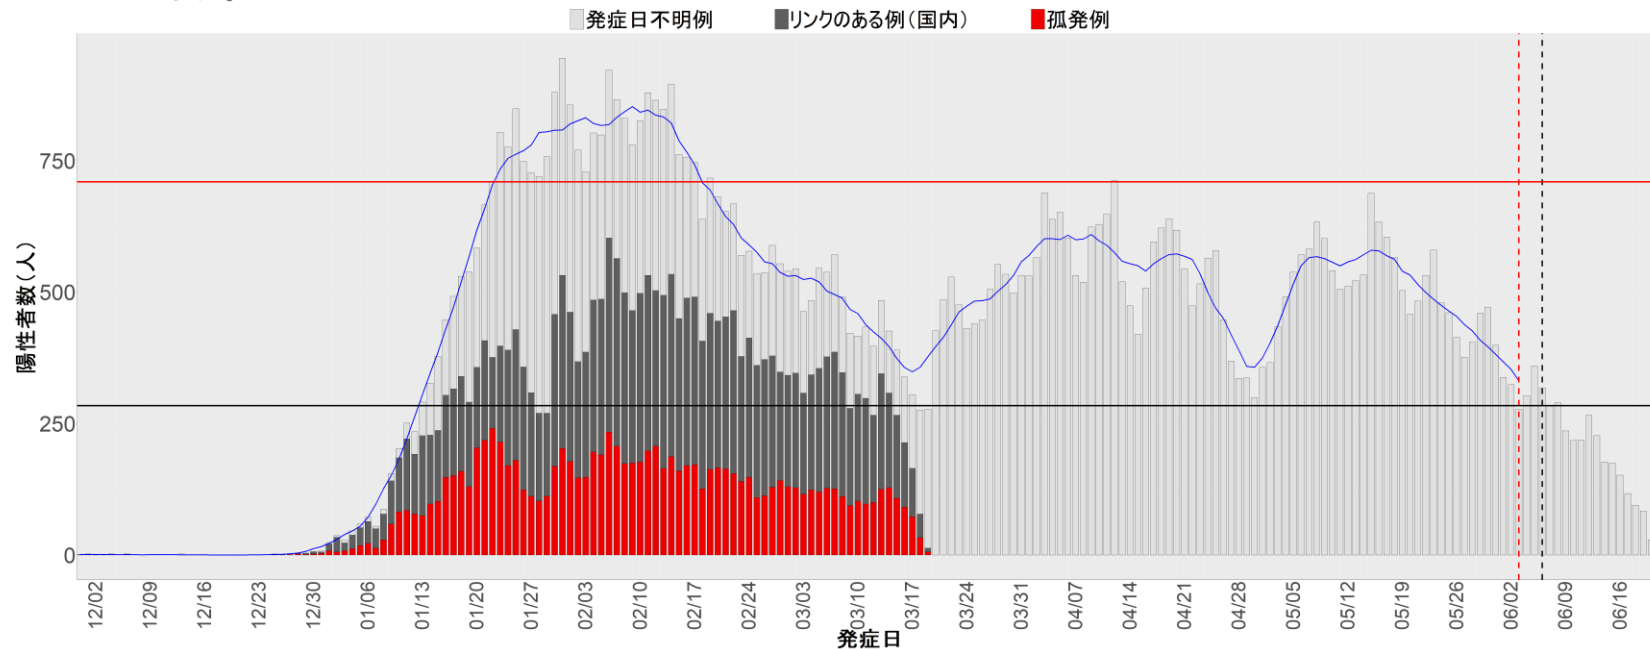

都道府県別エピカーブ (2021/12/1から2022/6/21まで)

◆ 集計方法：

- 確定日は「陽性判明日」、それが不明な場合「自治体発表日」
- 無症状例は上段に含まれない
- リンク不明の場合は「孤発例」としてカウント
- 上段の薄灰色の発症日不明例は確定日から推定した発症日でカウント
- 東京都の発症日に基づくエピカーブは全てリンクなしとしてカウント

◆ 補助線：

- 上段の赤垂直線は17日前、黒垂直線は14日前、下段の赤垂直線は7日前を示す
- 赤水平線は、1週間の累積症例数が人口10万人あたり250に相当する数を1日あたりの症例数に換算したもの。同様に、黒水平線は人口10万人あたり100人に相当する
- 青線は7日間の移動平均であり、上段の移動平均には発症日不明例も含まれる

14. 神奈川

15. 新潟

16. 富山

17. 石川

18. 福井

19. 山梨

20. 長野

21. 岐阜

22. 静岡

23. 愛知

24. 三重

25. 滋賀

26. 京都

27. 大阪

28. 兵庫

29. 奈良