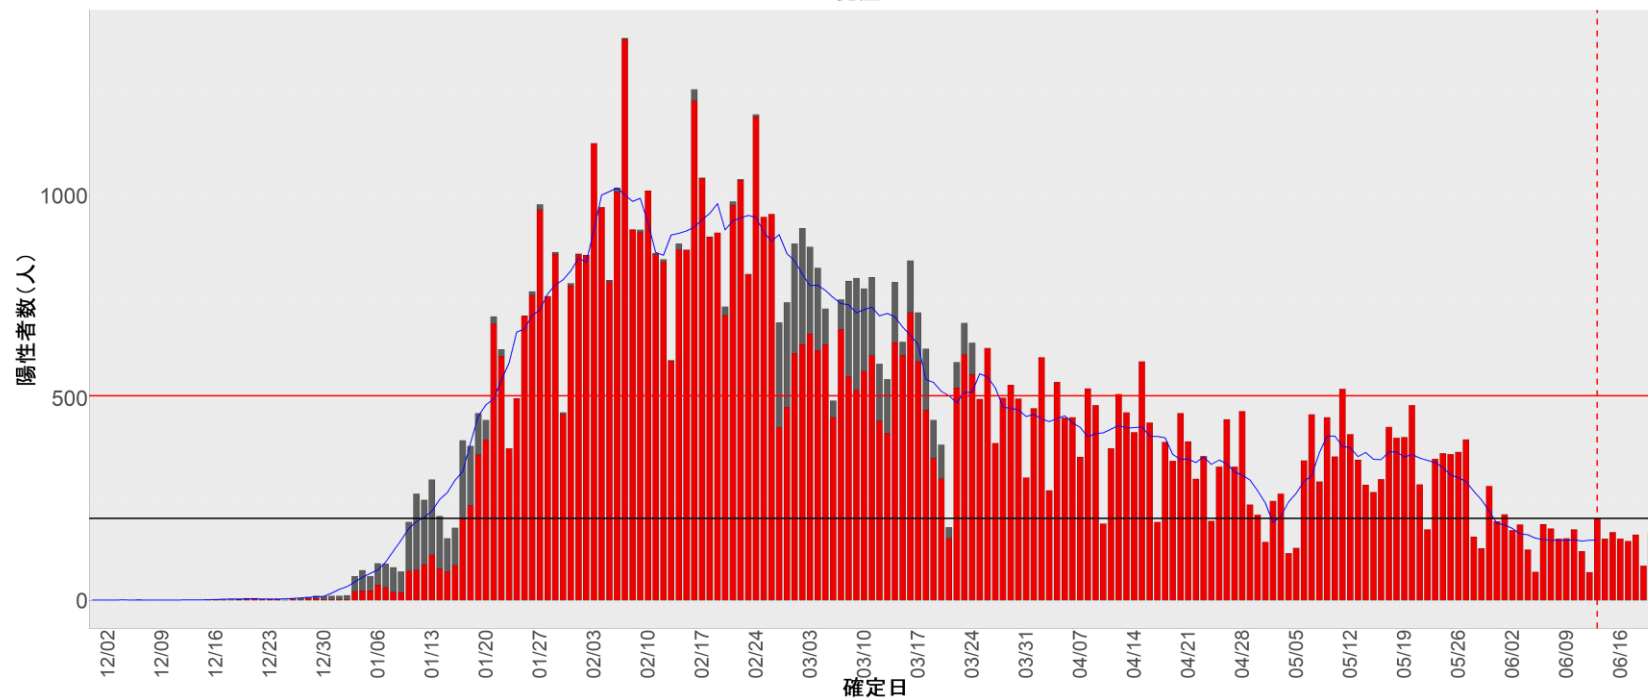

都道府県別エピカーブ (2021/12/1から2022/6/21まで)

◆ 集計方法：

- 確定日は「陽性判明日」、それが不明な場合「自治体発表日」
- 無症状例は上段に含まれない
- リンク不明の場合は「孤発例」としてカウント
- 上段の薄灰色の発症日不明例は確定日から推定した発症日でカウント
- 東京都の発症日に基づくエピカーブは全てリンクなしとしてカウント

◆ 補助線：

- 上段の赤垂直線は17日前、黒垂直線は14日前、下段の赤垂直線は7日前を示す
- 赤水平線は、1週間の累積症例数が人口10万人あたり250に相当する数を1日あたりの症例数に換算したもの。同様に、黒水平線は人口10万人あたり100人に相当する
- 青線は7日間の移動平均であり、上段の移動平均には発症日不明例も含まれる

22. 静岡

23. 愛知

24. 三重

25. 滋賀

26. 京都

27. 大阪

28. 兵庫

29. 奈良

30. 和歌山

31. 鳥取

32. 島根

33. 岡山

34. 広島

35. 山口

36. 徳島

37. 香川