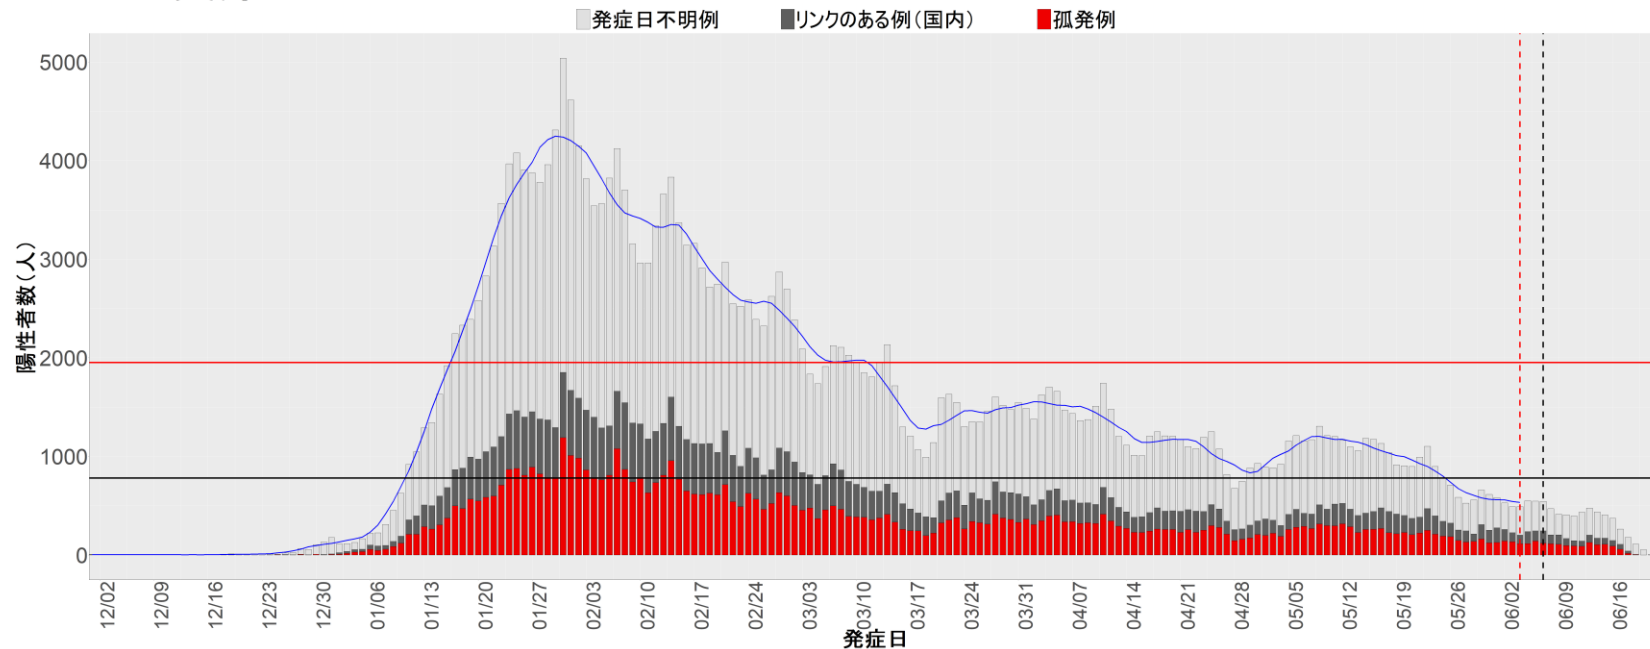

都道府県別エピカーブ (2021/12/1から2022/6/21まで)

◆ 集計方法：

- 確定日は「陽性判明日」、それが不明な場合「自治体発表日」
- 無症状例は上段に含まれない
- リンク不明の場合は「孤発例」としてカウント
- 上段の薄灰色の発症日不明例は確定日から推定した発症日でカウント
- 東京都の発症日に基づくエピカーブは全てリンクなしとしてカウント

◆ 補助線：

- 上段の赤垂直線は17日前、黒垂直線は14日前、下段の赤垂直線は7日前を示す
- 赤水平線は、1週間の累積症例数が人口10万人あたり250に相当する数を1日あたりの症例数に換算したもの。同様に、黒水平線は人口10万人あたり100人に相当する
- 青線は7日間の移動平均であり、上段の移動平均には発症日不明例も含まれる

22. 静岡

23. 愛知

24. 三重

25. 滋賀

26. 京都

27. 大阪

28. 兵庫

29. 奈良

30. 和歌山

31. 鳥取

32. 島根

33. 岡山

34. 広島

35. 山口

36. 徳島

37. 香川