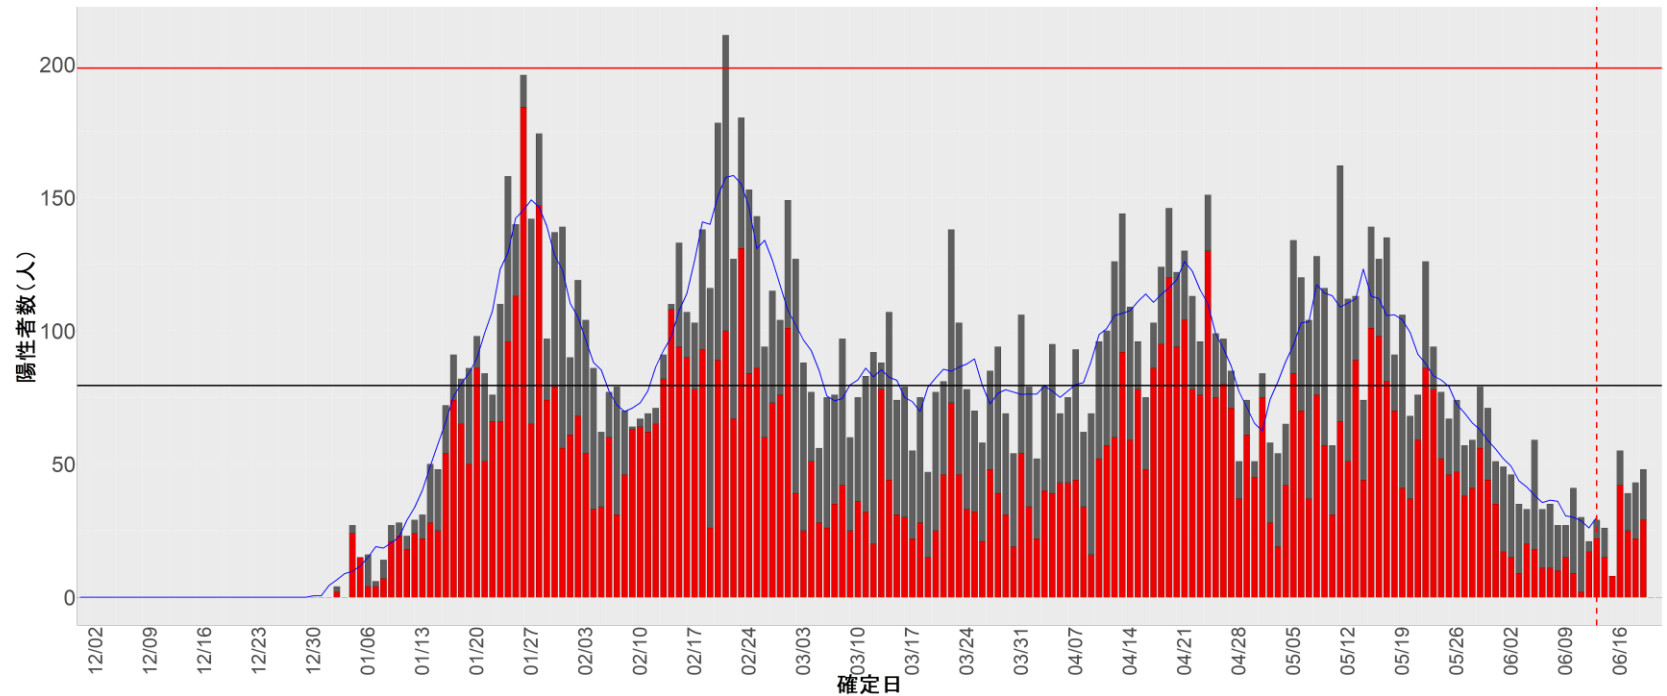

都道府県別エピカーブ (2021/12/1から2022/6/21まで)

◆ 集計方法：

- 確定日は「陽性判明日」、それが不明な場合「自治体発表日」
- 無症状例は上段に含まれない
- リンク不明の場合は「孤発例」としてカウント
- 上段の薄灰色の発症日不明例は確定日から推定した発症日でカウント
- 東京都の発症日に基づくエピカーブは全てリンクなしとしてカウント

◆ 補助線：

- 上段の赤垂直線は17日前、黒垂直線は14日前、下段の赤垂直線は7日前を示す
- 赤水平線は、1週間の累積症例数が人口10万人あたり250に相当する数を1日あたりの症例数に換算したもの。同様に、黒水平線は人口10万人あたり100人に相当する
- 青線は7日間の移動平均であり、上段の移動平均には発症日不明例も含まれる

14. 神奈川

15. 新潟

16. 富山

17. 石川

18. 福井

19. 山梨

20. 長野

21. 岐阜

22. 静岡

23. 愛知

24. 三重

25. 滋賀

26. 京都

27. 大阪

28. 兵庫

29. 奈良

30. 和歌山

31. 鳥取

32. 島根

33. 岡山

34. 広島

35. 山口

36. 徳島

37. 香川