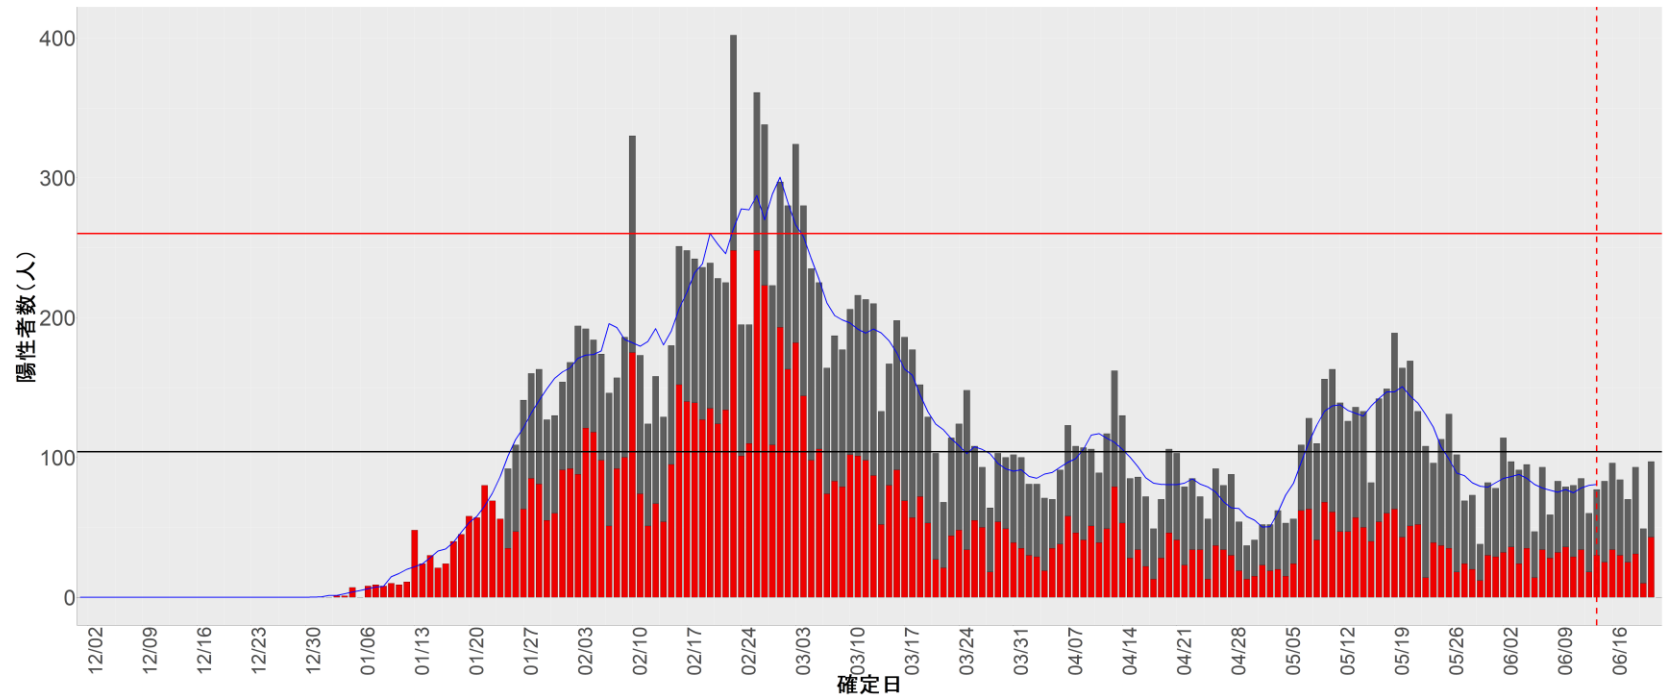

都道府県別エピカーブ (2021/12/1から2022/6/21まで)

◆ 集計方法：

- 確定日は「陽性判明日」、それが不明な場合「自治体発表日」
- 無症状例は上段に含まれない
- リンク不明の場合は「孤発例」としてカウント
- 上段の薄灰色の発症日不明例は確定日から推定した発症日でカウント
- 東京都の発症日に基づくエピカーブは全てリンクなしとしてカウント

◆ 補助線：

- 上段の赤垂直線は17日前、黒垂直線は14日前、下段の赤垂直線は7日前を示す
- 赤水平線は、1週間の累積症例数が人口10万人あたり250に相当する数を1日あたりの症例数に換算したもの。同様に、黒水平線は人口10万人あたり100人に相当する
- 青線は7日間の移動平均であり、上段の移動平均には発症日不明例も含まれる

22. 静岡

23. 愛知

24. 三重

25. 滋賀

26. 京都

27. 大阪

28. 兵庫

29. 奈良

30. 和歌山

31. 鳥取

32. 島根

33. 岡山

34. 広島

35. 山口

36. 徳島

37. 香川

38. 愛媛

39. 高知

40. 福岡

41. 佐賀

42. 長崎

43. 熊本

44. 大分

45. 宮崎