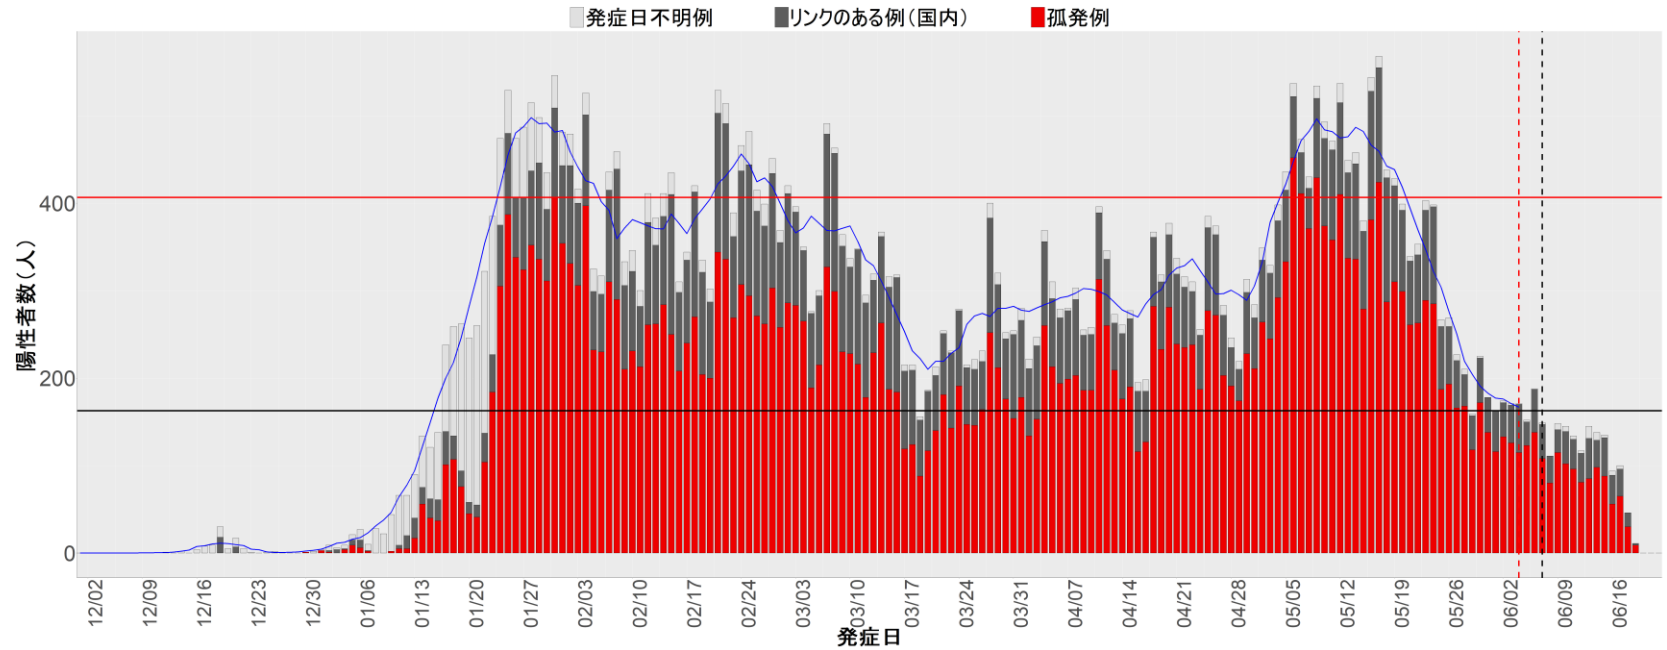

都道府県別エピカーブ (2021/12/1から2022/6/21まで)

◆ 集計方法：

- 確定日は「陽性判明日」、それが不明な場合「自治体発表日」
- 無症状例は上段に含まれない
- リンク不明の場合は「孤発例」としてカウント
- 上段の薄灰色の発症日不明例は確定日から推定した発症日でカウント
- 東京都の発症日に基づくエピカーブは全てリンクなしとしてカウント

◆ 補助線：

- 上段の赤垂直線は17日前、黒垂直線は14日前、下段の赤垂直線は7日前を示す
- 赤水平線は、1週間の累積症例数が人口10万人あたり250に相当する数を1日あたりの症例数に換算したもの。同様に、黒水平線は人口10万人あたり100人に相当する
- 青線は7日間の移動平均であり、上段の移動平均には発症日不明例も含まれる

14. 神奈川

15. 新潟

16. 富山

17. 石川

18. 福井

19. 山梨

20. 長野

21. 岐阜

22. 静岡

23. 愛知

24. 三重

25. 滋賀

26. 京都

27. 大阪

28. 兵庫

29. 奈良