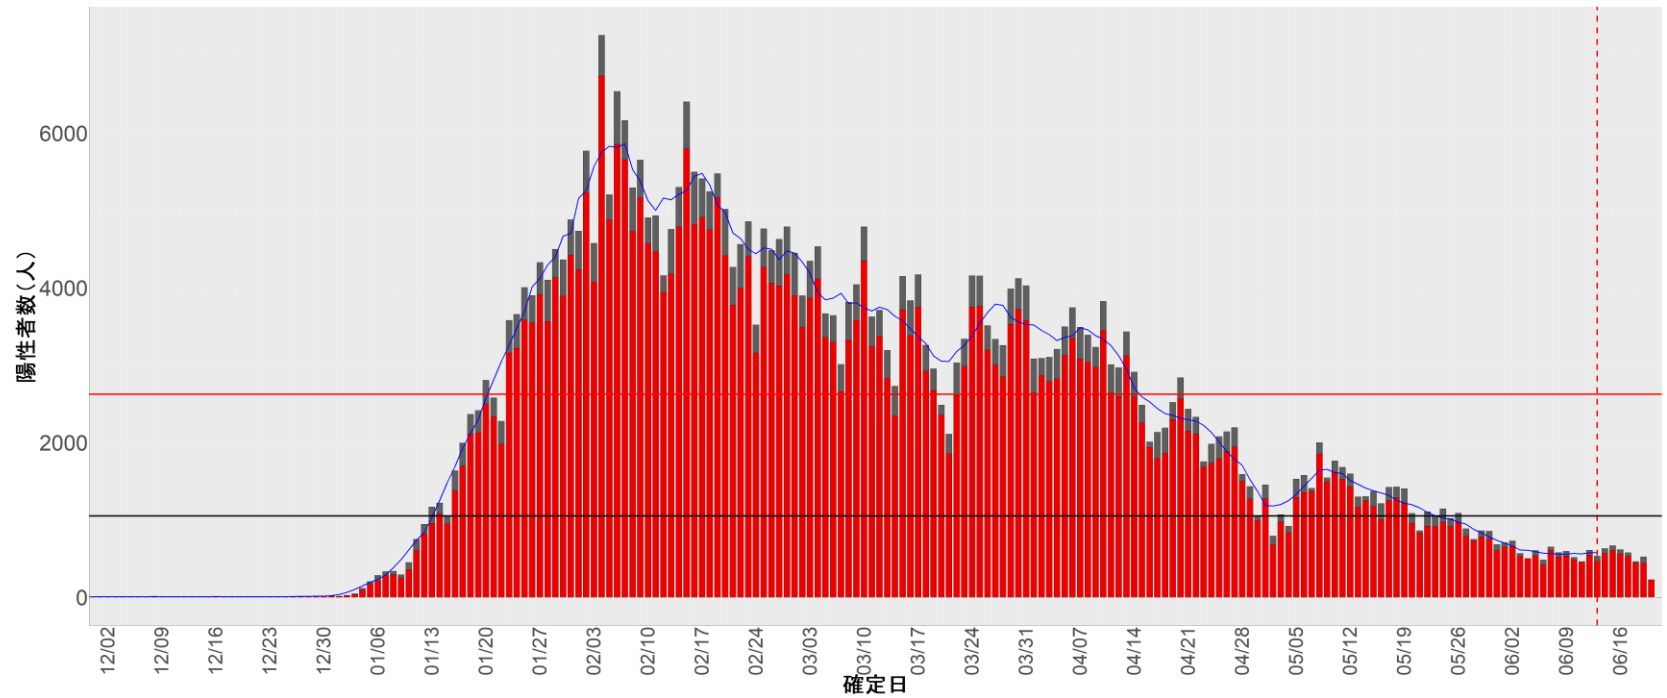

都道府県別エピカーブ (2021/12/1から2022/6/21まで)

◆ 集計方法：

- 確定日は「陽性判明日」、それが不明な場合「自治体発表日」
- 無症状例は上段に含まれない
- リンク不明の場合は「孤発例」としてカウント
- 上段の薄灰色の発症日不明例は確定日から推定した発症日でカウント
- 東京都の発症日に基づくエピカーブは全てリンクなしとしてカウント

◆ 補助線：

- 上段の赤垂直線は17日前、黒垂直線は14日前、下段の赤垂直線は7日前を示す
- 赤水平線は、1週間の累積症例数が人口10万人あたり250に相当する数を1日あたりの症例数に換算したもの。同様に、黒水平線は人口10万人あたり100人に相当する
- 青線は7日間の移動平均であり、上段の移動平均には発症日不明例も含まれる

6. 山形

7. 福島

8. 茨城

9. 栃木

10. 群馬

11. 埼玉

12. 千葉

13. 東京

14. 神奈川

15. 新潟

16. 富山

17. 石川

18. 福井

19. 山梨

20. 長野

21. 岐阜