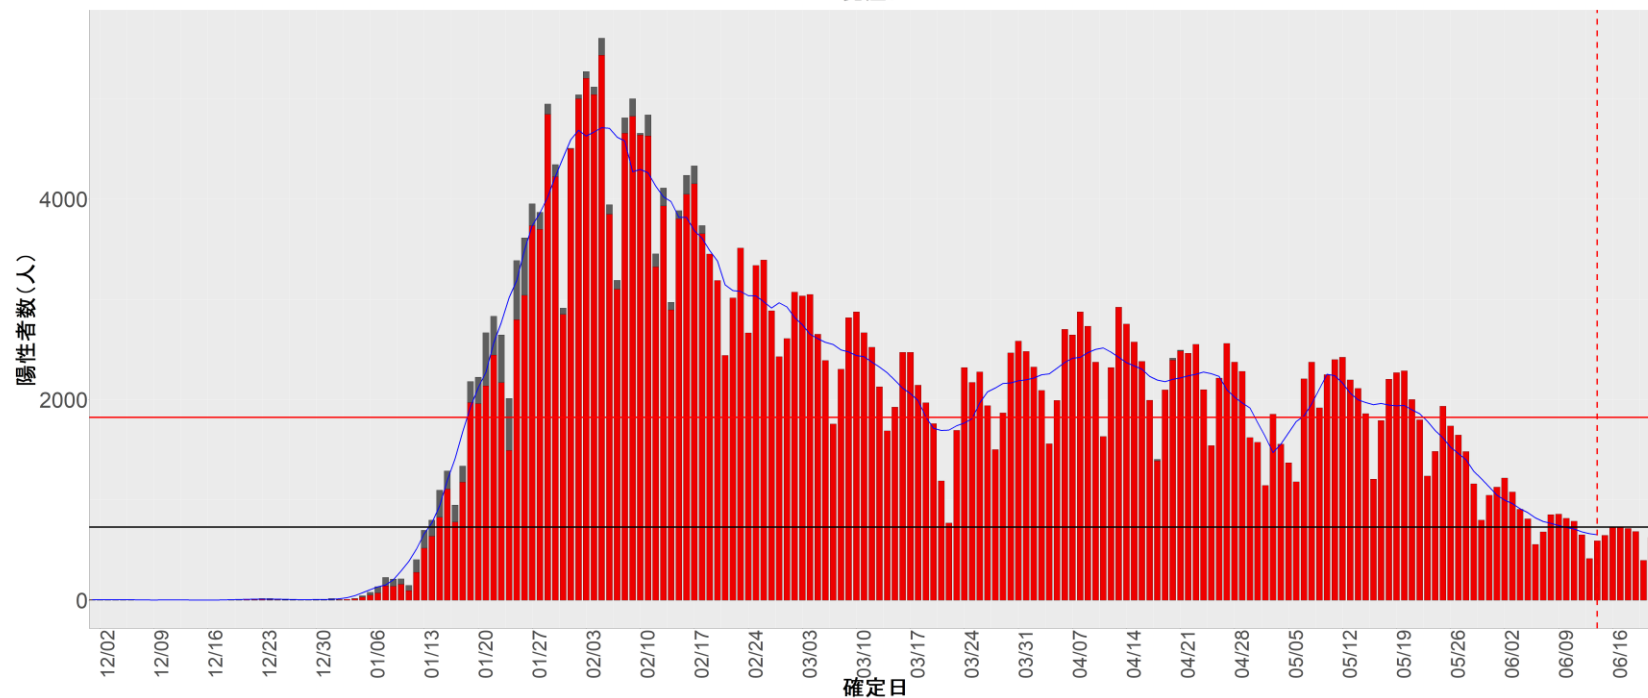

都道府県別エピカーブ (2021/12/1から2022/6/21まで)

◆ 集計方法：

- 確定日は「陽性判明日」、それが不明な場合「自治体発表日」
- 無症状例は上段に含まれない
- リンク不明の場合は「孤発例」としてカウント
- 上段の薄灰色の発症日不明例は確定日から推定した発症日でカウント
- 東京都の発症日に基づくエピカーブは全てリンクなしとしてカウント

◆ 補助線：

- 上段の赤垂直線は17日前、黒垂直線は14日前、下段の赤垂直線は7日前を示す
- 赤水平線は、1週間の累積症例数が人口10万人あたり250に相当する数を1日あたりの症例数に換算したもの。同様に、黒水平線は人口10万人あたり100人に相当する
- 青線は7日間の移動平均であり、上段の移動平均には発症日不明例も含まれる

22. 静岡

23. 愛知

24. 三重

25. 滋賀

26. 京都

27. 大阪

28. 兵庫

29. 奈良

30. 和歌山

31. 鳥取

32. 島根

33. 岡山

34. 広島

35. 山口

36. 徳島

37. 香川

38. 愛媛

39. 高知

40. 福岡

41. 佐賀

42. 長崎

43. 熊本

44. 大分

45. 宮崎