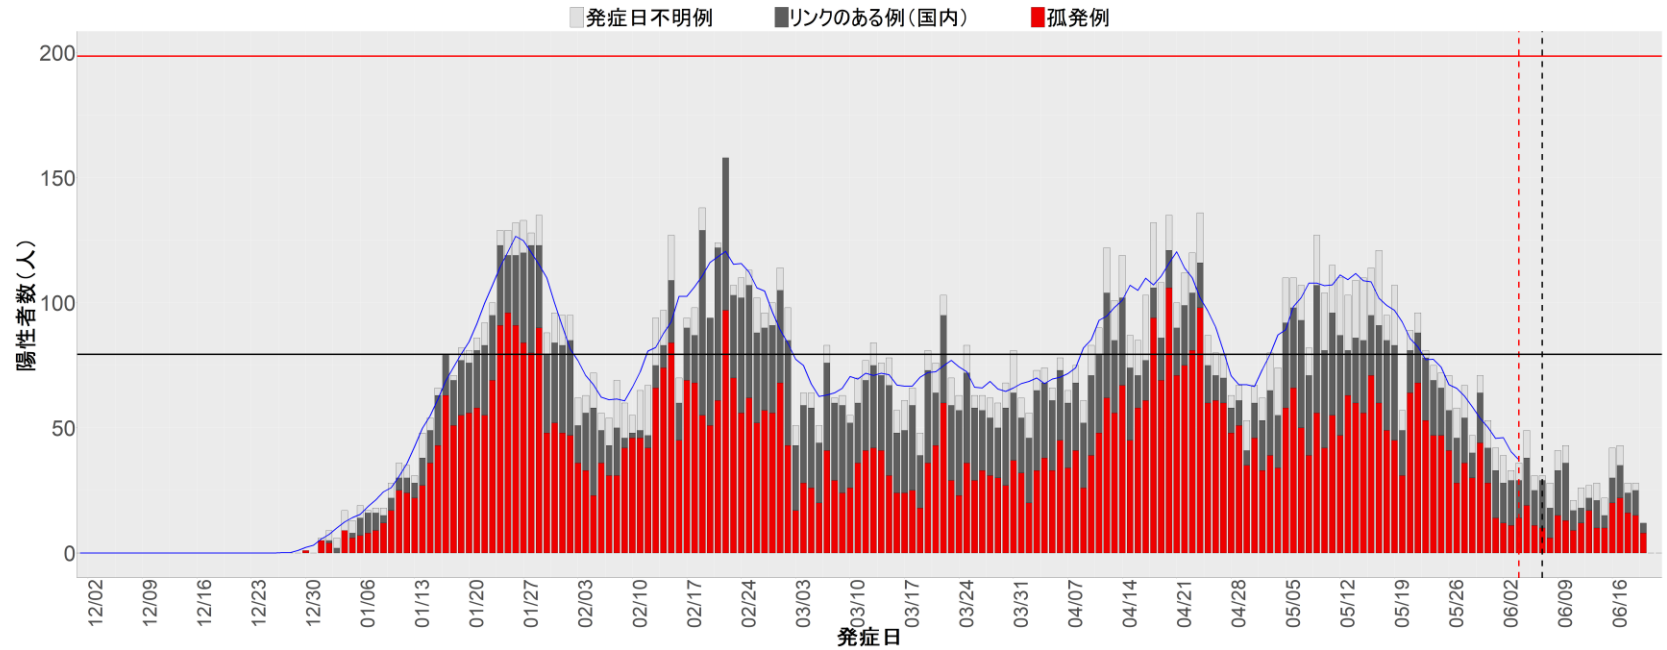

都道府県別エピカーブ (2021/12/1から2022/6/21まで)

◆ 集計方法：

- 確定日は「陽性判明日」、それが不明な場合「自治体発表日」
- 無症状例は上段に含まれない
- リンク不明の場合は「孤発例」としてカウント
- 上段の薄灰色の発症日不明例は確定日から推定した発症日でカウント
- 東京都の発症日に基づくエピカーブは全てリンクなしとしてカウント

◆ 補助線：

- 上段の赤垂直線は17日前、黒垂直線は14日前、下段の赤垂直線は7日前を示す
- 赤水平線は、1週間の累積症例数が人口10万人あたり250に相当する数を1日あたりの症例数に換算したもの。同様に、黒水平線は人口10万人あたり100人に相当する
- 青線は7日間の移動平均であり、上段の移動平均には発症日不明例も含まれる

22. 静岡

23. 愛知

24. 三重

25. 滋賀

26. 京都

27. 大阪

28. 兵庫

29. 奈良

30. 和歌山

31. 鳥取

32. 島根

33. 岡山

34. 広島

35. 山口

36. 徳島

37. 香川