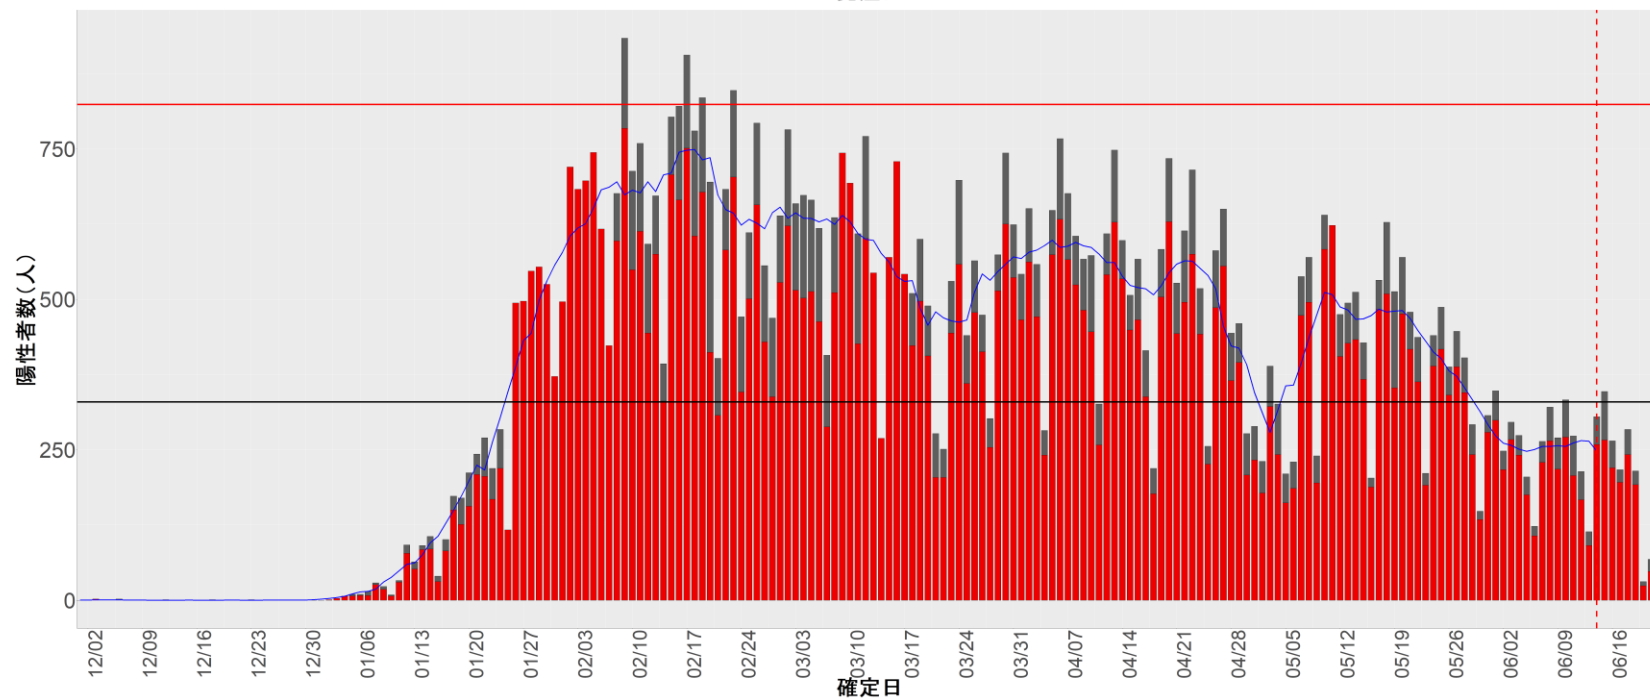

都道府県別エピカーブ (2021/12/1から2022/6/21まで)

◆ 集計方法：

- 確定日は「陽性判明日」、それが不明な場合「自治体発表日」
- 無症状例は上段に含まれない
- リンク不明の場合は「孤発例」としてカウント
- 上段の薄灰色の発症日不明例は確定日から推定した発症日でカウント
- 東京都の発症日に基づくエピカーブは全てリンクなしとしてカウント

◆ 補助線：

- 上段の赤垂直線は17日前、黒垂直線は14日前、下段の赤垂直線は7日前を示す
- 赤水平線は、1週間の累積症例数が人口10万人あたり250に相当する数を1日あたりの症例数に換算したもの。同様に、黒水平線は人口10万人あたり100人に相当する
- 青線は7日間の移動平均であり、上段の移動平均には発症日不明例も含まれる

◆ 注意事項：

- データは全て自治体公表情報から取得
- 2021-12-01から2022-06-21までに報告された症例が含まれる
- 詳細情報の発表がない一部の自治体ではエピカーブにリンクの有無を反映出来ていない

全国

1. 北海道

2. 青森

3. 岩手

4. 宮城

5. 秋田