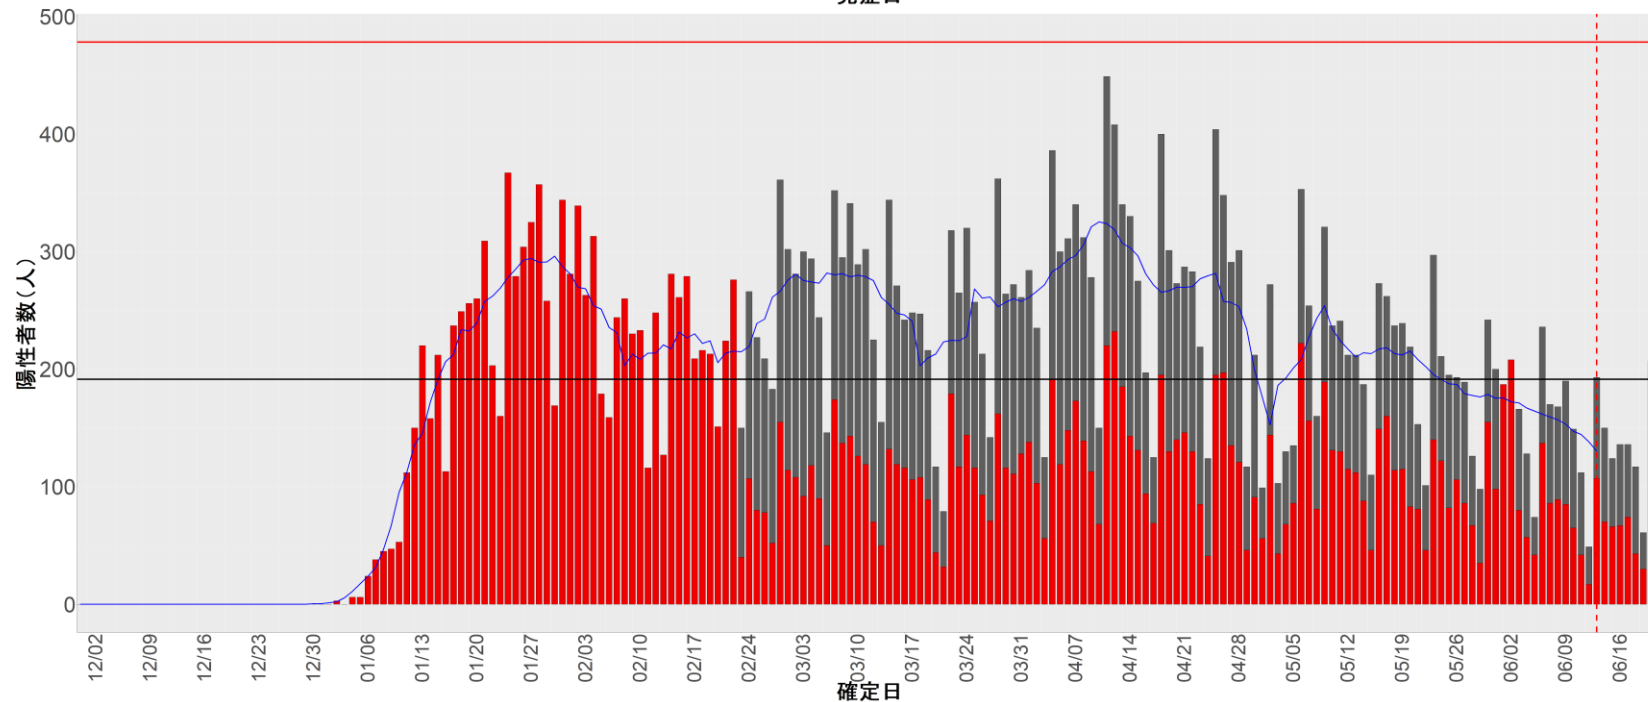

都道府県別エピカーブ (2021/12/1から2022/6/21まで)

◆ 集計方法：

- 確定日は「陽性判明日」、それが不明な場合「自治体発表日」
- 無症状例は上段に含まれない
- リンク不明の場合は「孤発例」としてカウント
- 上段の薄灰色の発症日不明例は確定日から推定した発症日でカウント
- 東京都の発症日に基づくエピカーブは全てリンクなしとしてカウント

◆ 補助線：

- 上段の赤垂直線は17日前、黒垂直線は14日前、下段の赤垂直線は7日前を示す
- 赤水平線は、1週間の累積症例数が人口10万人あたり250に相当する数を1日あたりの症例数に換算したもの。同様に、黒水平線は人口10万人あたり100人に相当する
- 青線は7日間の移動平均であり、上段の移動平均には発症日不明例も含まれる

22. 静岡

23. 愛知

24. 三重

25. 滋賀

26. 京都

27. 大阪

28. 兵庫

29. 奈良

30. 和歌山

31. 鳥取

32. 島根

33. 岡山

34. 広島

35. 山口

36. 徳島

37. 香川

38. 愛媛

39. 高知

40. 福岡

41. 佐賀

42. 長崎

43. 熊本

44. 大分

45. 宮崎