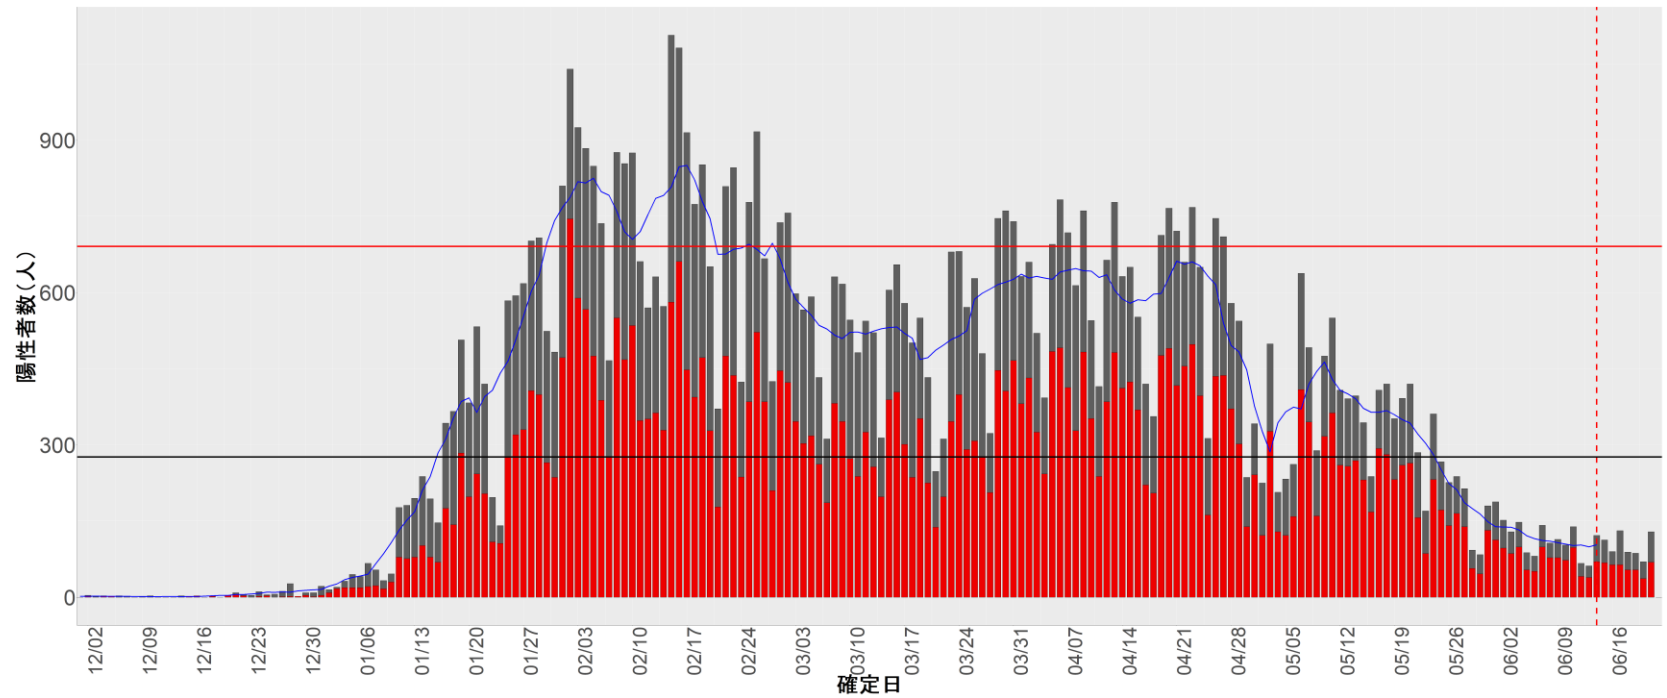

都道府県別エピカーブ (2021/12/1から2022/6/21まで)

◆ 集計方法：

- 確定日は「陽性判明日」、それが不明な場合「自治体発表日」
- 無症状例は上段に含まれない
- リンク不明の場合は「孤発例」としてカウント
- 上段の薄灰色の発症日不明例は確定日から推定した発症日でカウント
- 東京都の発症日に基づくエピカーブは全てリンクなしとしてカウント

◆ 補助線：

- 上段の赤垂直線は17日前、黒垂直線は14日前、下段の赤垂直線は7日前を示す
- 赤水平線は、1週間の累積症例数が人口10万人あたり250に相当する数を1日あたりの症例数に換算したもの。同様に、黒水平線は人口10万人あたり100人に相当する
- 青線は7日間の移動平均であり、上段の移動平均には発症日不明例も含まれる

6. 山形

7. 福島

8. 茨城

9. 栃木

10. 群馬

11. 埼玉

12. 千葉

13. 東京

14. 神奈川

15. 新潟

16. 富山

17. 石川

18. 福井

19. 山梨

20. 長野

21. 岐阜