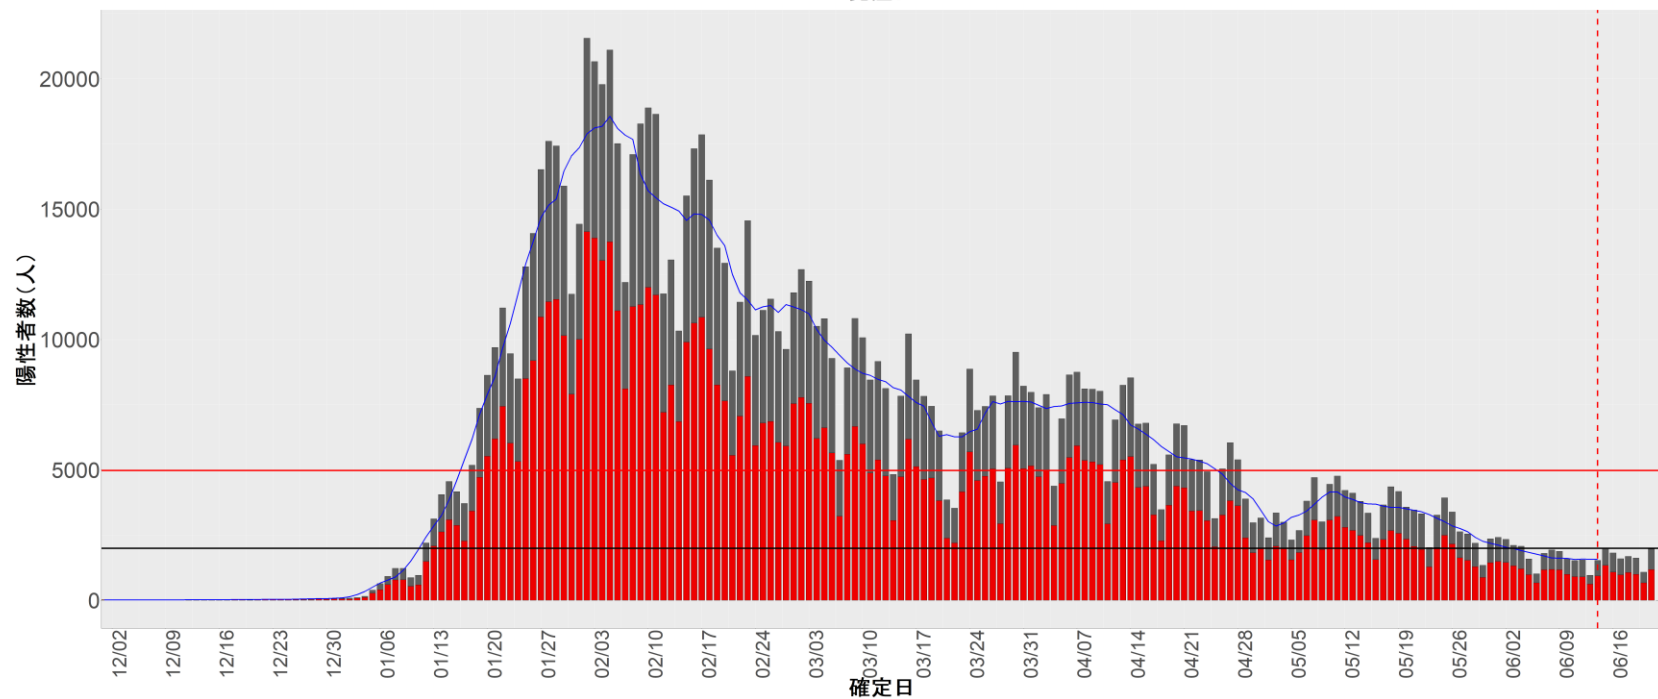

都道府県別エピカーブ (2021/12/1から2022/6/21まで)

◆ 集計方法：

- 確定日は「陽性判明日」、それが不明な場合「自治体発表日」
- 無症状例は上段に含まれない
- リンク不明の場合は「孤発例」としてカウント
- 上段の薄灰色の発症日不明例は確定日から推定した発症日でカウント
- 東京都の発症日に基づくエピカーブは全てリンクなしとしてカウント

◆ 補助線：

- 上段の赤垂直線は17日前、黒垂直線は14日前、下段の赤垂直線は7日前を示す
- 赤水平線は、1週間の累積症例数が人口10万人あたり250に相当する数を1日あたりの症例数に換算したもの。同様に、黒水平線は人口10万人あたり100人に相当する
- 青線は7日間の移動平均であり、上段の移動平均には発症日不明例も含まれる

6. 山形

7. 福島

8. 茨城

9. 栃木

10. 群馬

11. 埼玉

12. 千葉

13. 東京

14. 神奈川

15. 新潟

16. 富山

17. 石川

18. 福井

19. 山梨

20. 長野

21. 岐阜