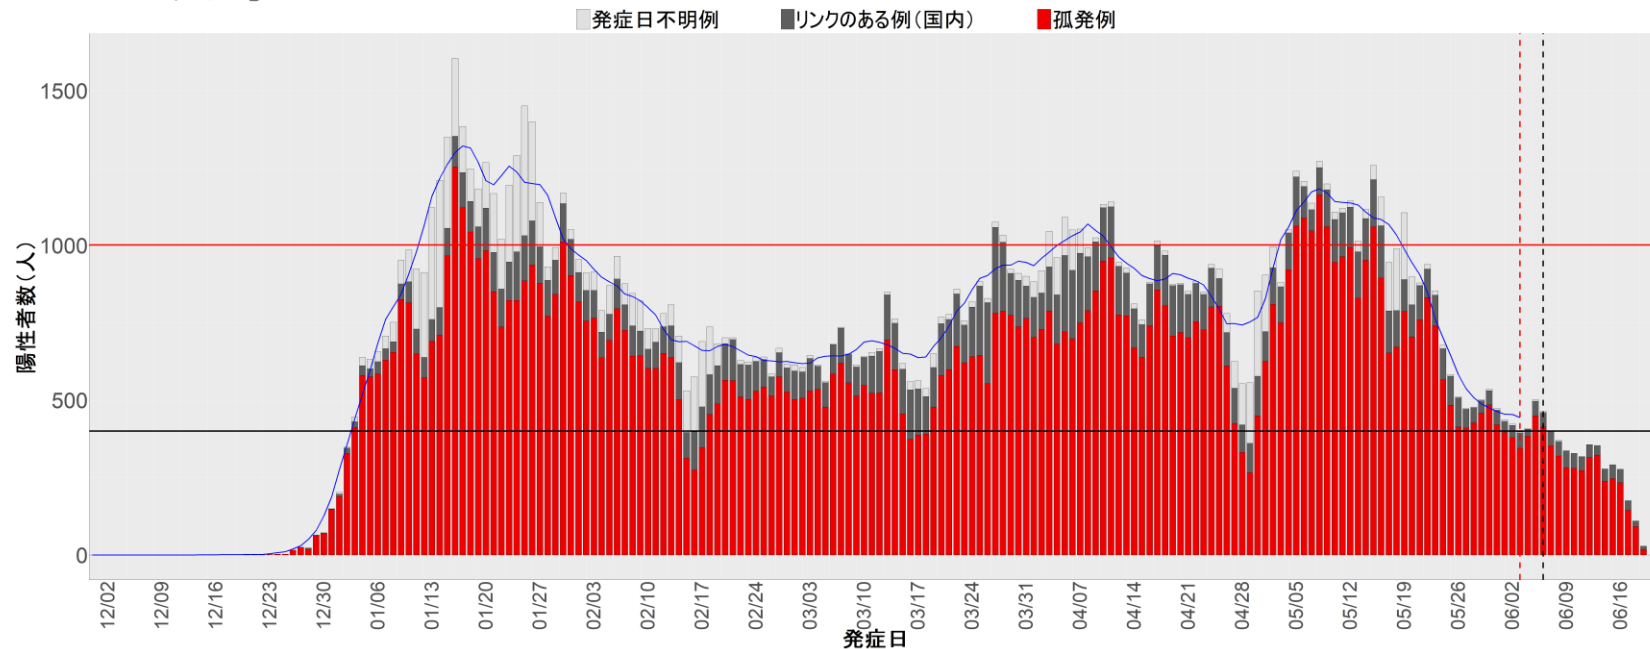

都道府県別エピカーブ (2021/12/1から2022/6/21まで)

◆ 集計方法：

- 確定日は「陽性判明日」、それが不明な場合「自治体発表日」
- 無症状例は上段に含まれない
- リンク不明の場合は「孤発例」としてカウント
- 上段の薄灰色の発症日不明例は確定日から推定した発症日でカウント
- 東京都の発症日に基づくエピカーブは全てリンクなしとしてカウント

◆ 補助線：

- 上段の赤垂直線は17日前、黒垂直線は14日前、下段の赤垂直線は7日前を示す
- 赤水平線は、1週間の累積症例数が人口10万人あたり250に相当する数を1日あたりの症例数に換算したもの。同様に、黒水平線は人口10万人あたり100人に相当する
- 青線は7日間の移動平均であり、上段の移動平均には発症日不明例も含まれる

22. 静岡

23. 愛知

24. 三重

25. 滋賀

26. 京都

27. 大阪

28. 兵庫

29. 奈良

30. 和歌山

31. 鳥取

32. 島根

33. 岡山

34. 広島

35. 山口

36. 徳島

37. 香川

38. 愛媛

39. 高知

40. 福岡

41. 佐賀

42. 長崎

43. 熊本

44. 大分

45. 宮崎