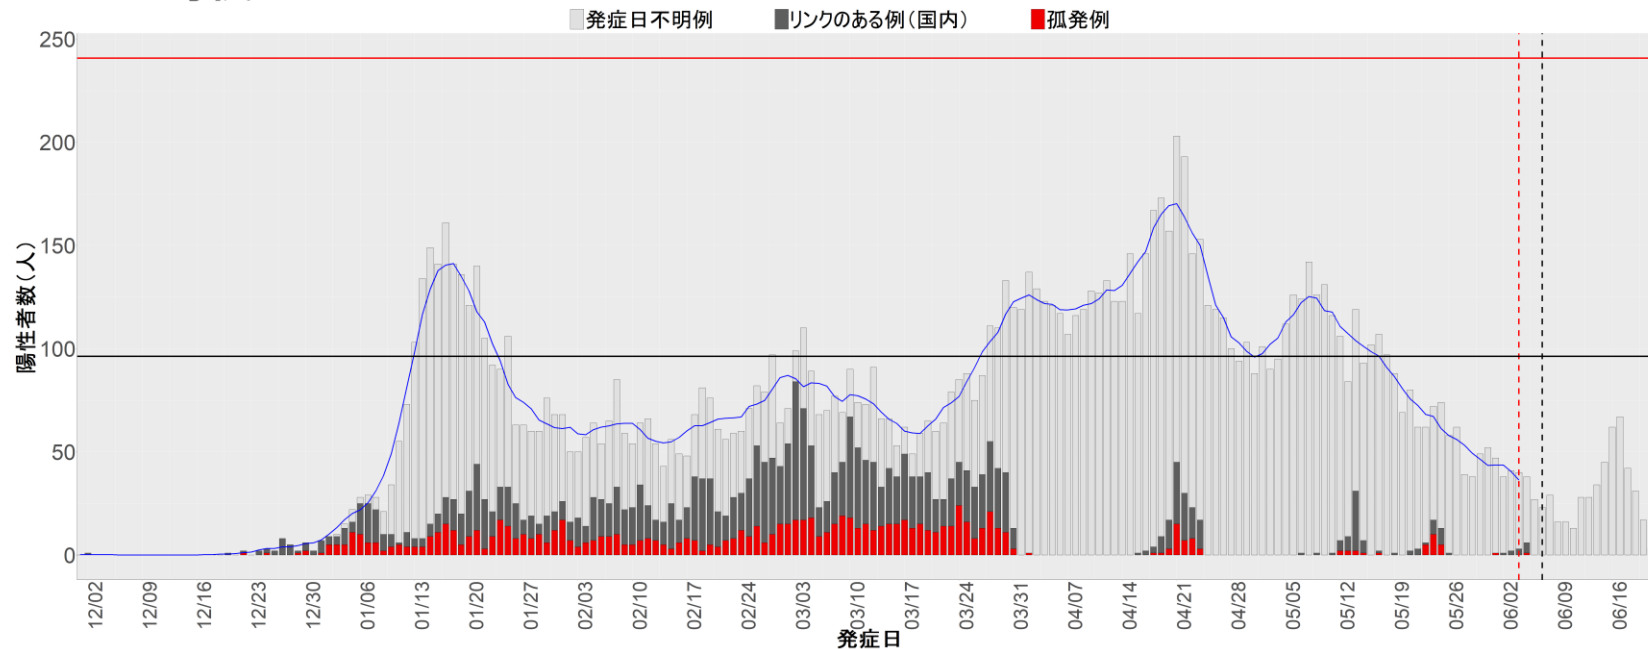

都道府県別エピカーブ (2021/12/1から2022/6/21まで)

◆ 集計方法：

- 確定日は「陽性判明日」、それが不明な場合「自治体発表日」
- 無症状例は上段に含まれない
- リンク不明の場合は「孤発例」としてカウント
- 上段の薄灰色の発症日不明例は確定日から推定した発症日でカウント
- 東京都の発症日に基づくエピカーブは全てリンクなしとしてカウント

◆ 補助線：

- 上段の赤垂直線は17日前、黒垂直線は14日前、下段の赤垂直線は7日前を示す
- 赤水平線は、1週間の累積症例数が人口10万人あたり250に相当する数を1日あたりの症例数に換算したもの。同様に、黒水平線は人口10万人あたり100人に相当する
- 青線は7日間の移動平均であり、上段の移動平均には発症日不明例も含まれる

14. 神奈川

15. 新潟

16. 富山

17. 石川

18. 福井

19. 山梨

20. 長野

21. 岐阜

22. 静岡

23. 愛知

24. 三重

25. 滋賀

26. 京都

27. 大阪

28. 兵庫

29. 奈良

30. 和歌山

31. 鳥取

32. 島根

33. 岡山

34. 広島

35. 山口

36. 徳島

37. 香川