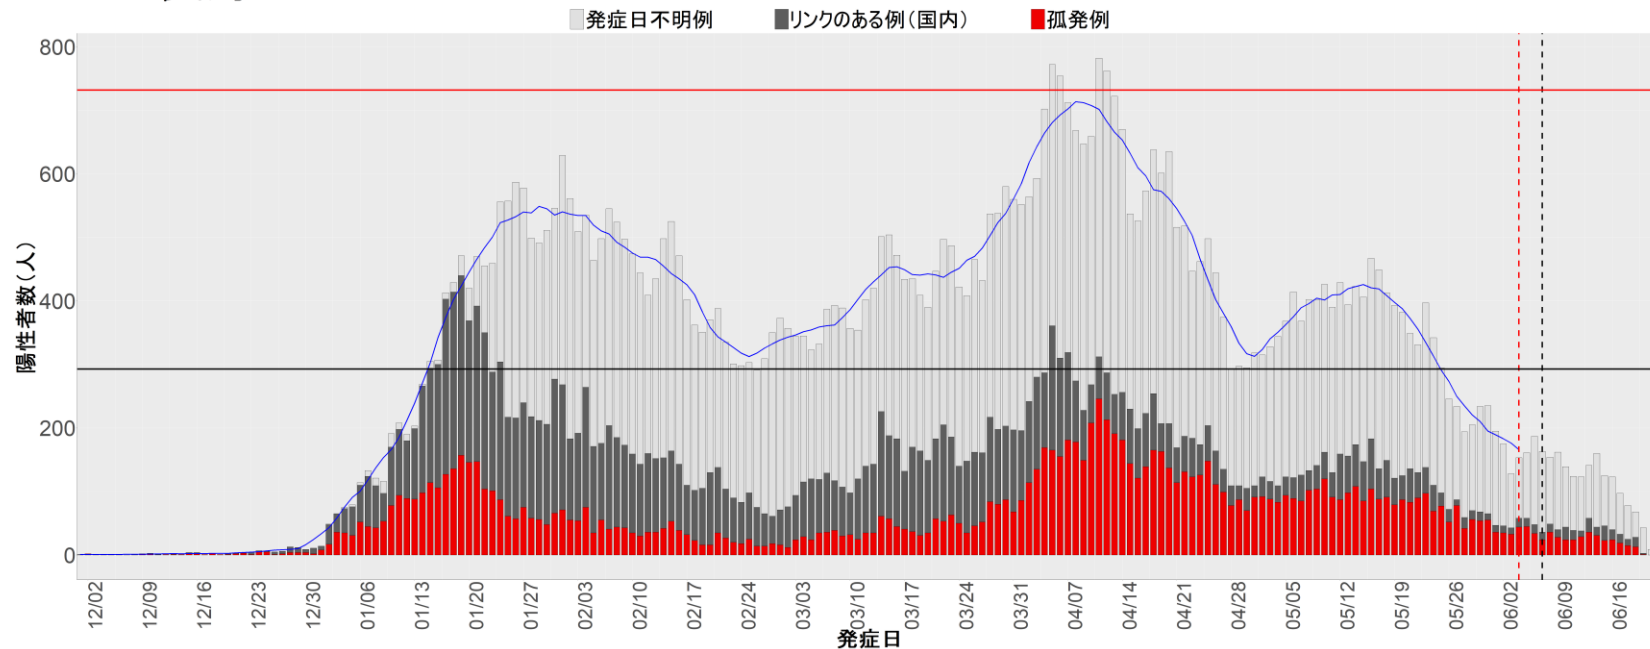

都道府県別エピカーブ (2021/12/1から2022/6/21まで)

◆ 集計方法：

- 確定日は「陽性判明日」、それが不明な場合「自治体発表日」
- 無症状例は上段に含まれない
- リンク不明の場合は「孤発例」としてカウント
- 上段の薄灰色の発症日不明例は確定日から推定した発症日でカウント
- 東京都の発症日に基づくエピカーブは全てリンクなしとしてカウント

◆ 補助線：

- 上段の赤垂直線は17日前、黒垂直線は14日前、下段の赤垂直線は7日前を示す
- 赤水平線は、1週間の累積症例数が人口10万人あたり250に相当する数を1日あたりの症例数に換算したもの。同様に、黒水平線は人口10万人あたり100人に相当する
- 青線は7日間の移動平均であり、上段の移動平均には発症日不明例も含まれる

14. 神奈川

15. 新潟

16. 富山

17. 石川

18. 福井

19. 山梨

20. 長野

21. 岐阜

22. 静岡

23. 愛知

24. 三重

25. 滋賀

26. 京都

27. 大阪

28. 兵庫

29. 奈良