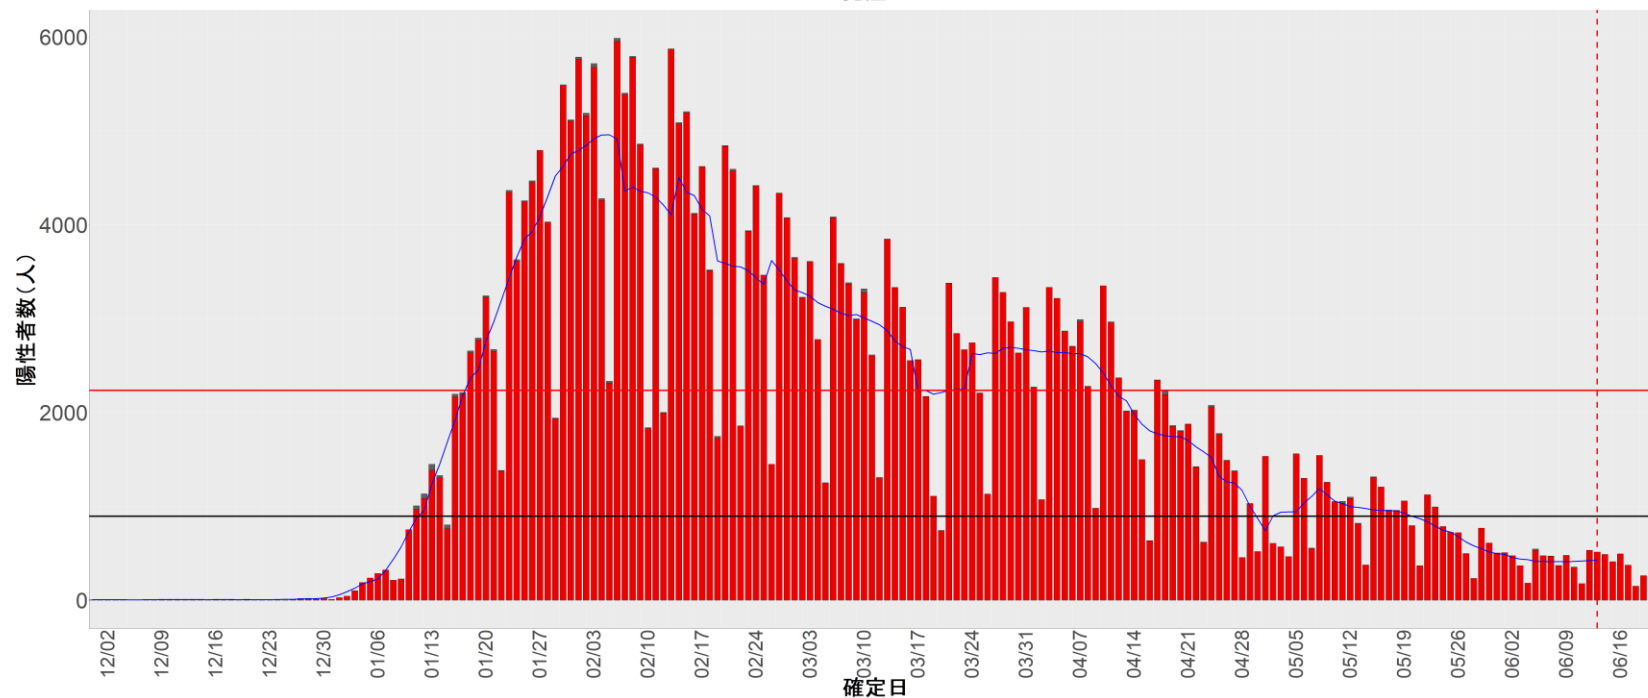

都道府県別エピカーブ (2021/12/1から2022/6/21まで)

◆ 集計方法：

- 確定日は「陽性判明日」、それが不明な場合「自治体発表日」
- 無症状例は上段に含まれない
- リンク不明の場合は「孤発例」としてカウント
- 上段の薄灰色の発症日不明例は確定日から推定した発症日でカウント
- 東京都の発症日に基づくエピカーブは全てリンクなしとしてカウント

◆ 補助線：

- 上段の赤垂直線は17日前、黒垂直線は14日前、下段の赤垂直線は7日前を示す
- 赤水平線は、1週間の累積症例数が人口10万人あたり250に相当する数を1日あたりの症例数に換算したもの。同様に、黒水平線は人口10万人あたり100人に相当する
- 青線は7日間の移動平均であり、上段の移動平均には発症日不明例も含まれる

6. 山形

7. 福島

8. 茨城

9. 栃木

10. 群馬

11. 埼玉

12. 千葉

13. 東京

14. 神奈川

15. 新潟

16. 富山

17. 石川

18. 福井

19. 山梨

20. 長野

21. 岐阜