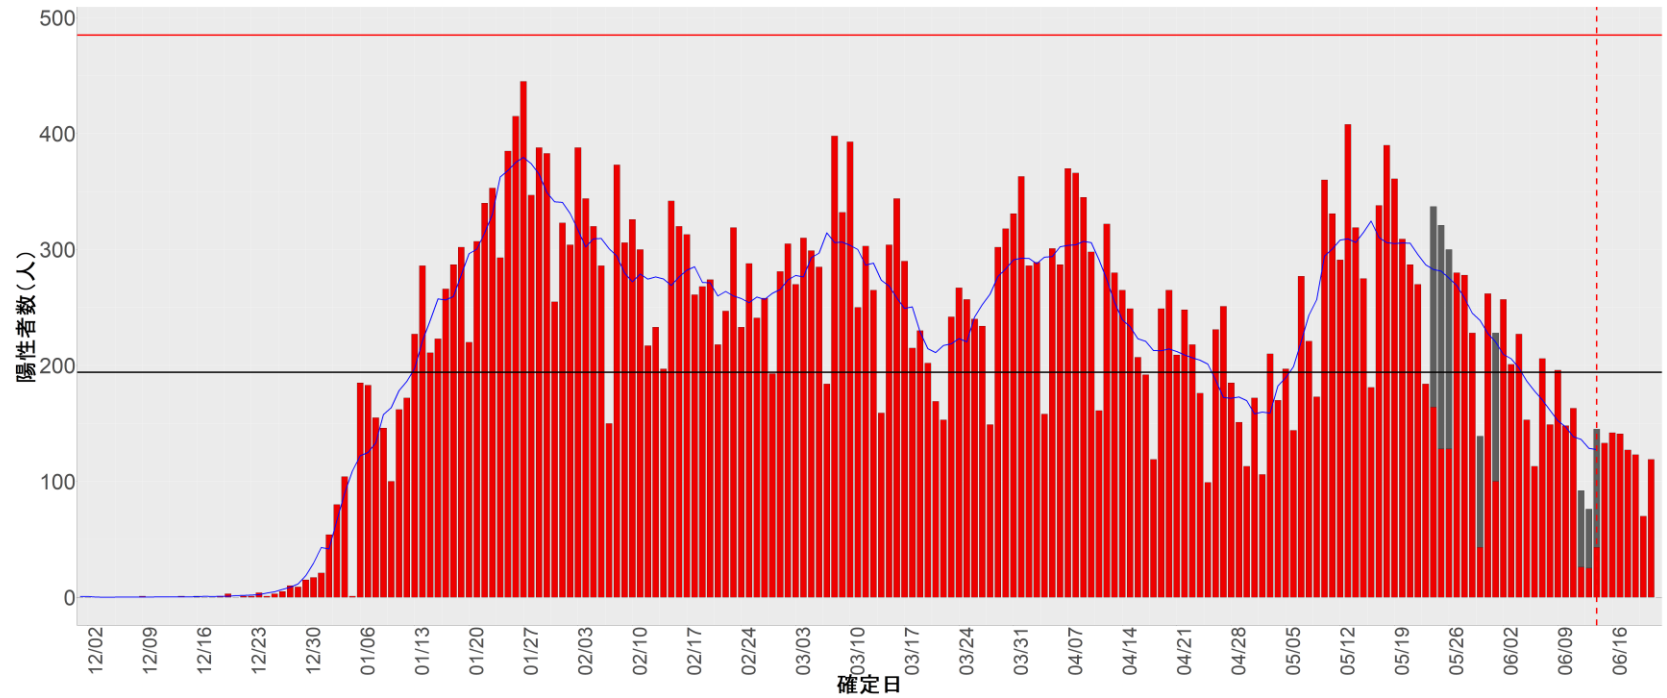

都道府県別エピカーブ (2021/12/1から2022/6/21まで)

◆ 集計方法：

- 確定日は「陽性判明日」、それが不明な場合「自治体発表日」
- 無症状例は上段に含まれない
- リンク不明の場合は「孤発例」としてカウント
- 上段の薄灰色の発症日不明例は確定日から推定した発症日でカウント
- 東京都の発症日に基づくエピカーブは全てリンクなしとしてカウント

◆ 補助線：

- 上段の赤垂直線は17日前、黒垂直線は14日前、下段の赤垂直線は7日前を示す
- 赤水平線は、1週間の累積症例数が人口10万人あたり250に相当する数を1日あたりの症例数に換算したもの。同様に、黒水平線は人口10万人あたり100人に相当する
- 青線は7日間の移動平均であり、上段の移動平均には発症日不明例も含まれる

22. 静岡

23. 愛知

24. 三重

25. 滋賀

26. 京都

27. 大阪

28. 兵庫

29. 奈良

30. 和歌山

31. 鳥取

32. 島根

33. 岡山

34. 広島

35. 山口

36. 徳島

37. 香川

38. 愛媛

39. 高知

40. 福岡

41. 佐賀

42. 長崎

43. 熊本

44. 大分

45. 宮崎