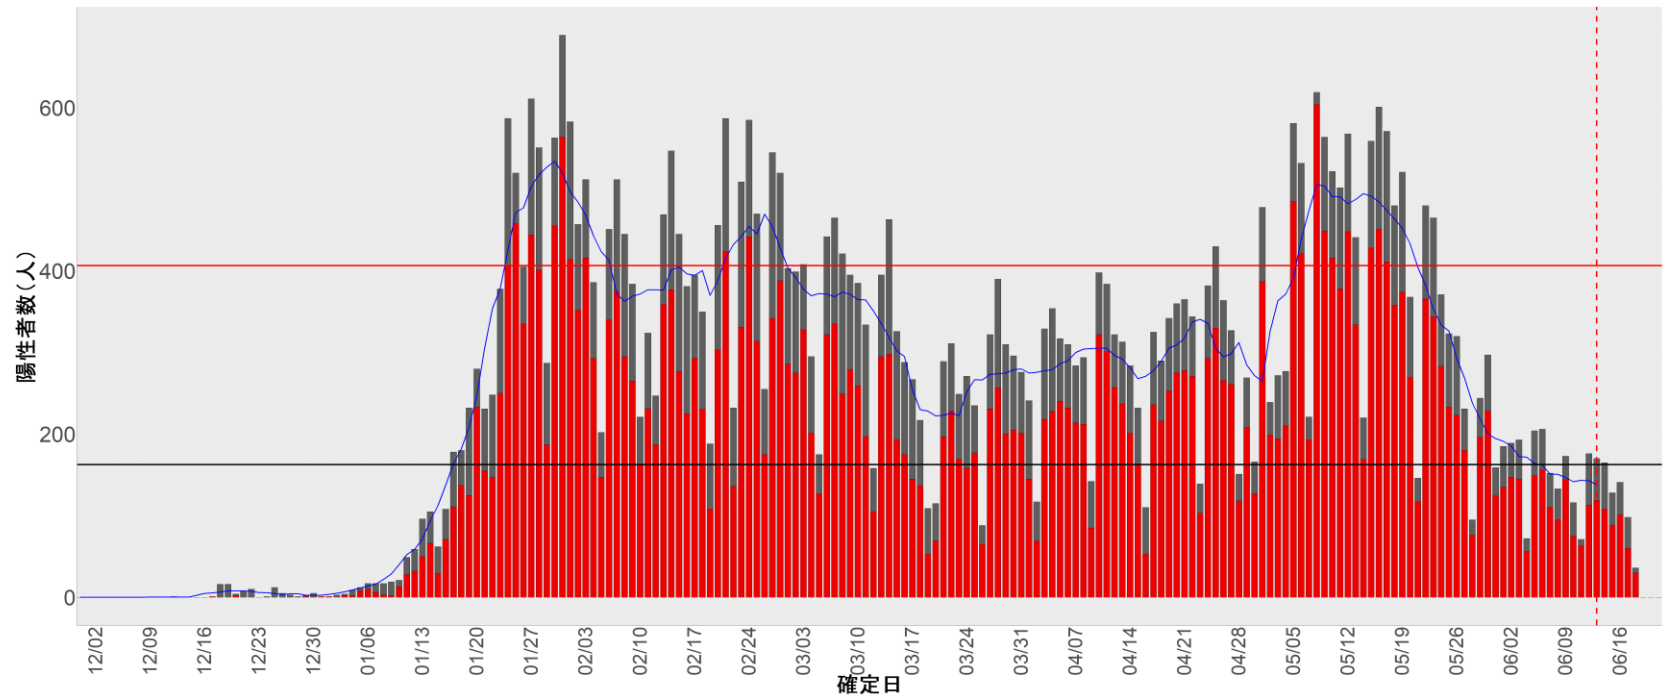

都道府県別エピカーブ (2021/12/1から2022/6/21まで)

◆ 集計方法：

- 確定日は「陽性判明日」、それが不明な場合「自治体発表日」
- 無症状例は上段に含まれない
- リンク不明の場合は「孤発例」としてカウント
- 上段の薄灰色の発症日不明例は確定日から推定した発症日でカウント
- 東京都の発症日に基づくエピカーブは全てリンクなしとしてカウント

◆ 補助線：

- 上段の赤垂直線は17日前、黒垂直線は14日前、下段の赤垂直線は7日前を示す
- 赤水平線は、1週間の累積症例数が人口10万人あたり250に相当する数を1日あたりの症例数に換算したもの。同様に、黒水平線は人口10万人あたり100人に相当する
- 青線は7日間の移動平均であり、上段の移動平均には発症日不明例も含まれる

14. 神奈川

15. 新潟

16. 富山

17. 石川

18. 福井

19. 山梨

20. 長野

21. 岐阜

22. 静岡

23. 愛知

24. 三重

25. 滋賀

26. 京都

27. 大阪

28. 兵庫

29. 奈良