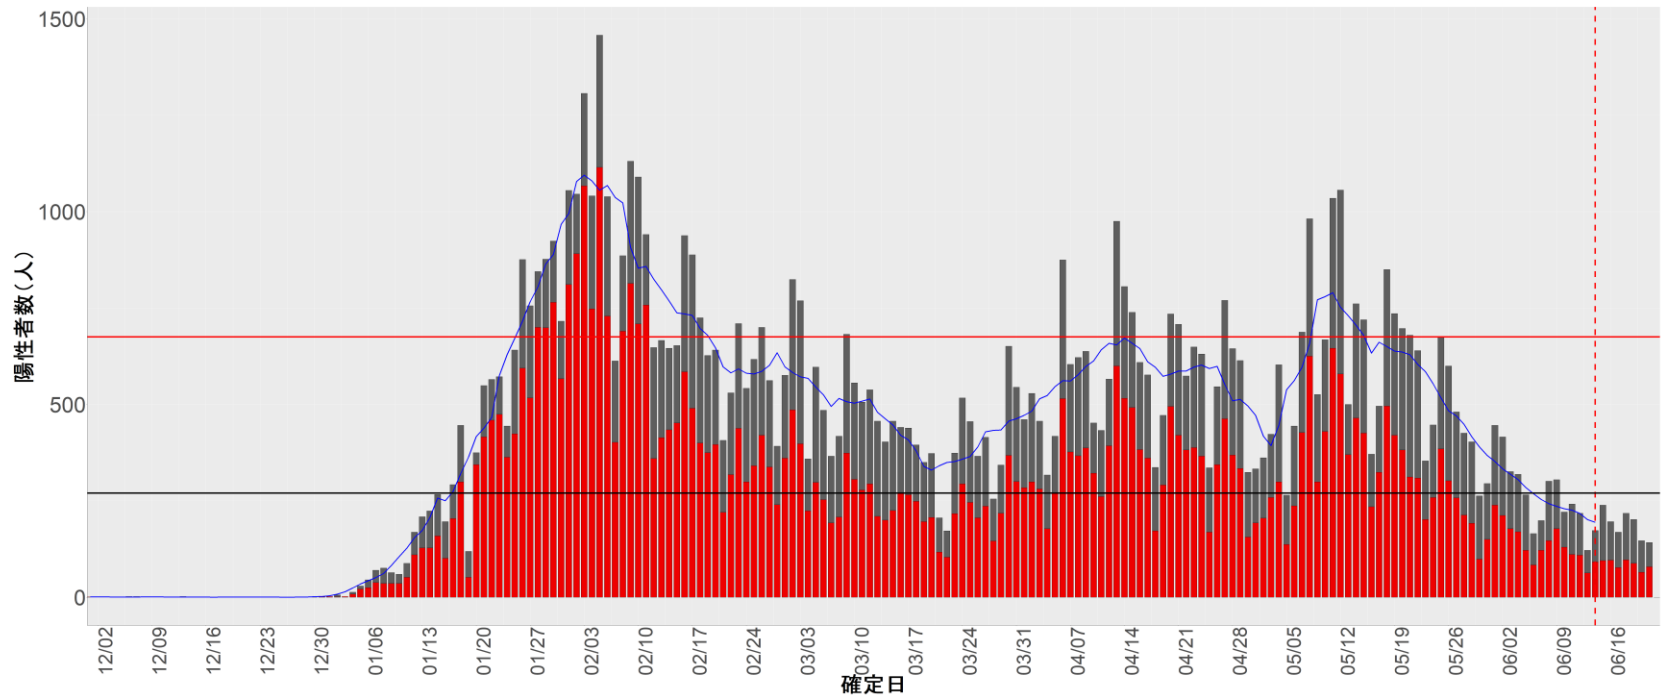

都道府県別エピカーブ (2021/12/1から2022/6/21まで)

◆ 集計方法：

- 確定日は「陽性判明日」、それが不明な場合「自治体発表日」
- 無症状例は上段に含まれない
- リンク不明の場合は「孤発例」としてカウント
- 上段の薄灰色の発症日不明例は確定日から推定した発症日でカウント
- 東京都の発症日に基づくエピカーブは全てリンクなしとしてカウント

◆ 補助線：

- 上段の赤垂直線は17日前、黒垂直線は14日前、下段の赤垂直線は7日前を示す
- 赤水平線は、1週間の累積症例数が人口10万人あたり250に相当する数を1日あたりの症例数に換算したもの。同様に、黒水平線は人口10万人あたり100人に相当する
- 青線は7日間の移動平均であり、上段の移動平均には発症日不明例も含まれる

22. 静岡

23. 愛知

24. 三重

25. 滋賀

26. 京都

27. 大阪

28. 兵庫

29. 奈良

30. 和歌山

31. 鳥取

32. 島根

33. 岡山

34. 広島

35. 山口

36. 徳島

37. 香川

38. 愛媛

39. 高知

40. 福岡

41. 佐賀

42. 長崎

43. 熊本

44. 大分

45. 宮崎