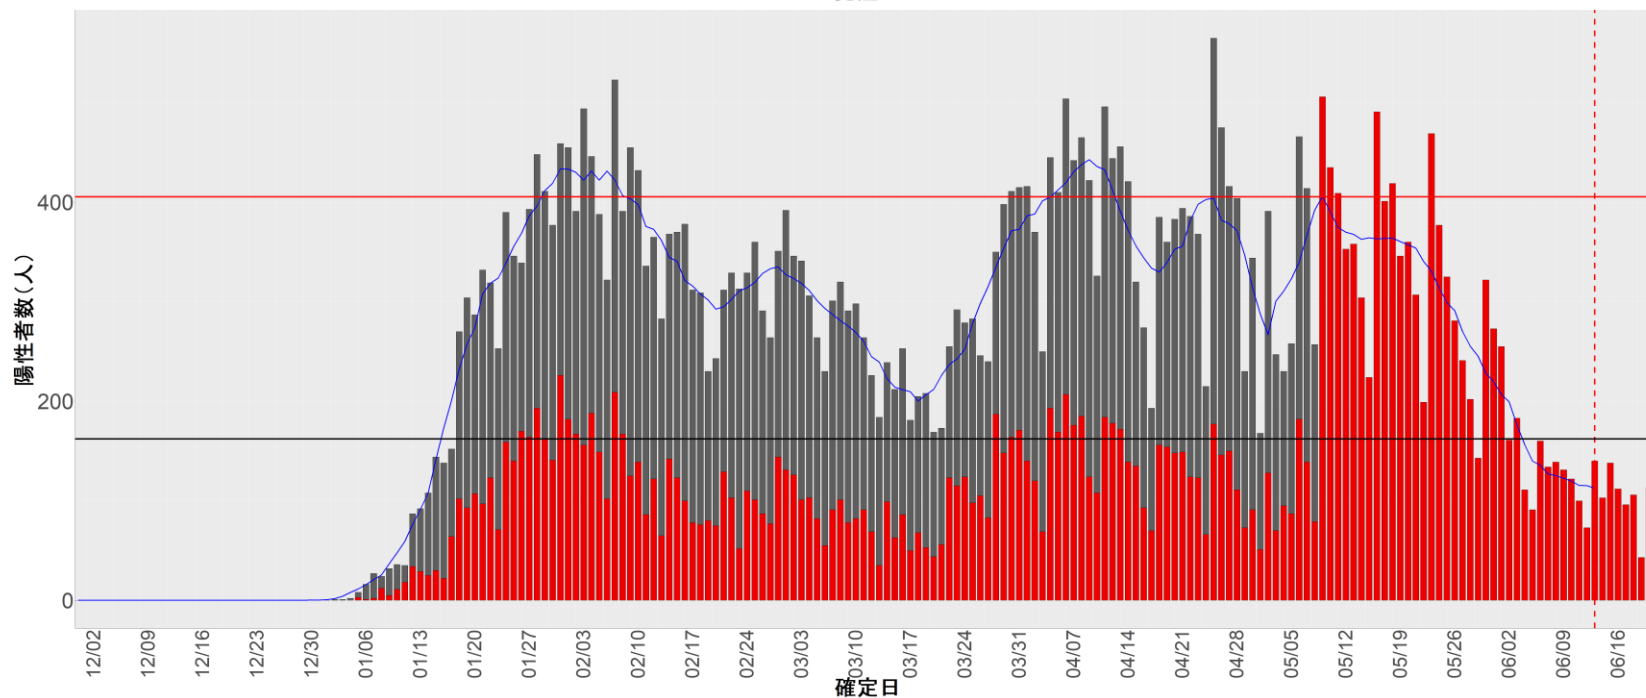

都道府県別エピカーブ (2021/12/1から2022/6/21まで)

◆ 集計方法：

- 確定日は「陽性判明日」、それが不明な場合「自治体発表日」
- 無症状例は上段に含まれない
- リンク不明の場合は「孤発例」としてカウント
- 上段の薄灰色の発症日不明例は確定日から推定した発症日でカウント
- 東京都の発症日に基づくエピカーブは全てリンクなしとしてカウント

◆ 補助線：

- 上段の赤垂直線は17日前、黒垂直線は14日前、下段の赤垂直線は7日前を示す
- 赤水平線は、1週間の累積症例数が人口10万人あたり250に相当する数を1日あたりの症例数に換算したもの。同様に、黒水平線は人口10万人あたり100人に相当する
- 青線は7日間の移動平均であり、上段の移動平均には発症日不明例も含まれる

30. 和歌山

31. 鳥取

32. 島根

33. 岡山

34. 広島

35. 山口

36. 徳島

37. 香川

38. 愛媛

39. 高知

40. 福岡

41. 佐賀

42. 長崎

43. 熊本

44. 大分

45. 宮崎

46. 鹿児島

47. 沖縄