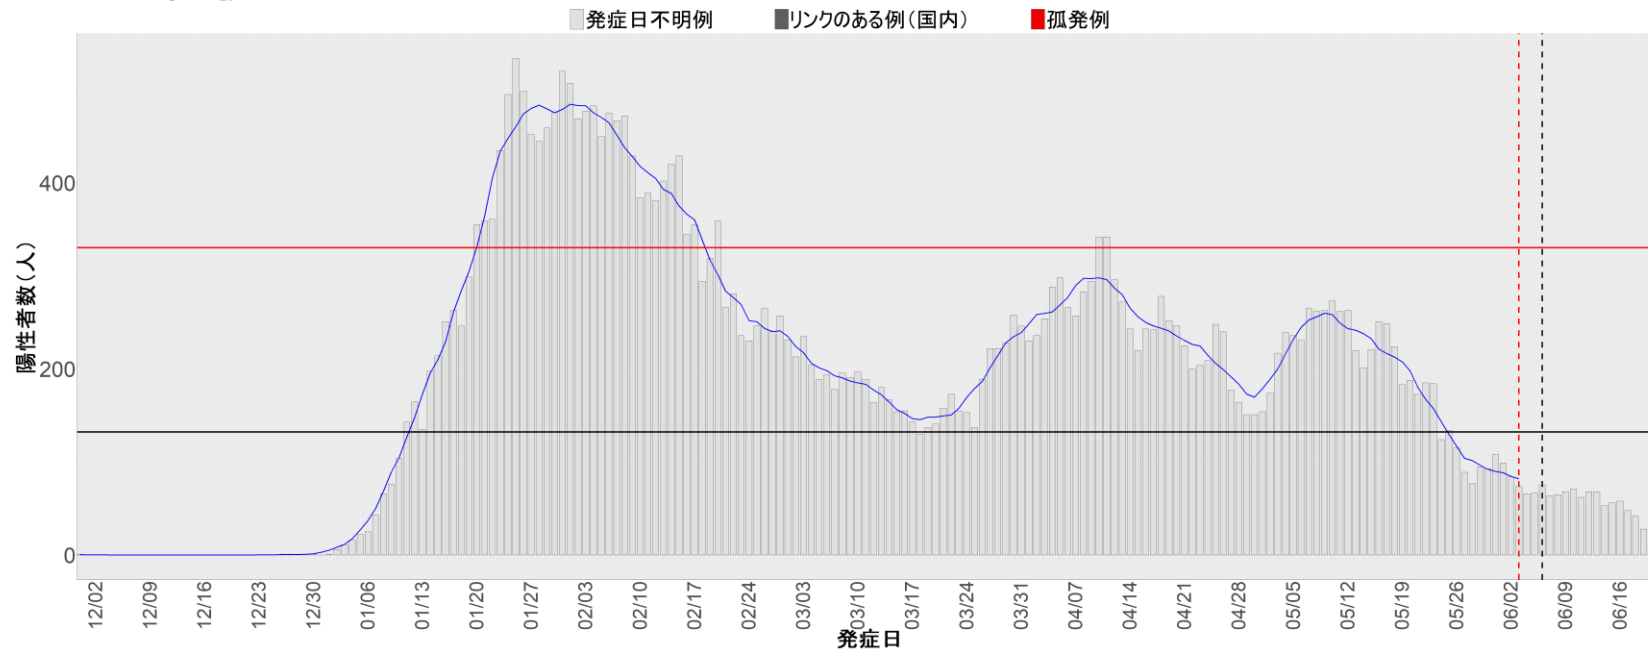

都道府県別エピカーブ (2021/12/1から2022/6/21まで)

◆ 集計方法：

- 確定日は「陽性判明日」、それが不明な場合「自治体発表日」
- 無症状例は上段に含まれない
- リンク不明の場合は「孤発例」としてカウント
- 上段の薄灰色の発症日不明例は確定日から推定した発症日でカウント
- 東京都の発症日に基づくエピカーブは全てリンクなしとしてカウント

◆ 補助線：

- 上段の赤垂直線は17日前、黒垂直線は14日前、下段の赤垂直線は7日前を示す
- 赤水平線は、1週間の累積症例数が人口10万人あたり250に相当する数を1日あたりの症例数に換算したもの。同様に、黒水平線は人口10万人あたり100人に相当する
- 青線は7日間の移動平均であり、上段の移動平均には発症日不明例も含まれる

22. 静岡

23. 愛知

24. 三重

25. 滋賀

26. 京都

27. 大阪

28. 兵庫

29. 奈良

30. 和歌山

31. 鳥取

32. 島根

33. 岡山

34. 広島

35. 山口

36. 徳島

37. 香川