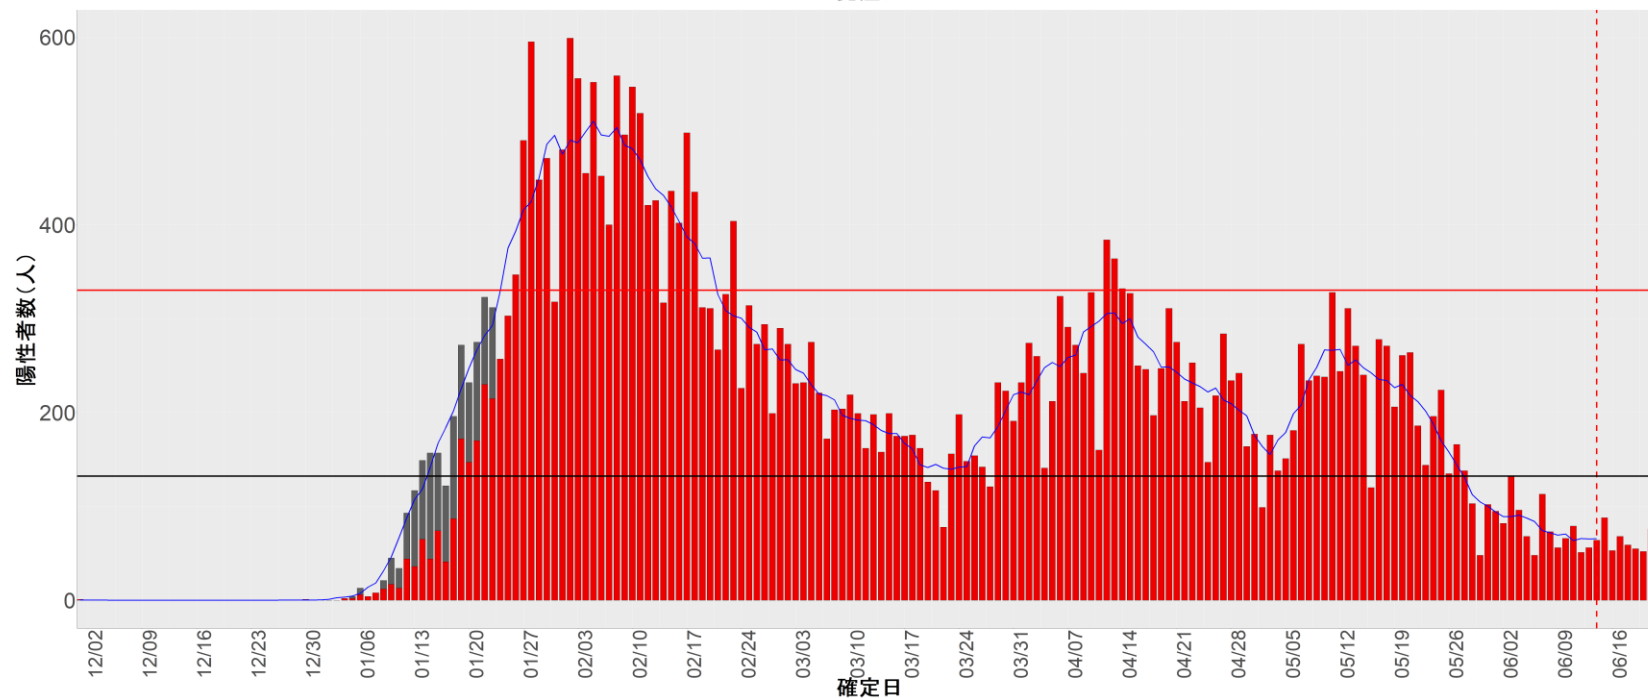

都道府県別エピカーブ (2021/12/1から2022/6/21まで)

◆ 集計方法：

- 確定日は「陽性判明日」、それが不明な場合「自治体発表日」
- 無症状例は上段に含まれない
- リンク不明の場合は「孤発例」としてカウント
- 上段の薄灰色の発症日不明例は確定日から推定した発症日でカウント
- 東京都の発症日に基づくエピカーブは全てリンクなしとしてカウント

◆ 補助線：

- 上段の赤垂直線は17日前、黒垂直線は14日前、下段の赤垂直線は7日前を示す
- 赤水平線は、1週間の累積症例数が人口10万人あたり250に相当する数を1日あたりの症例数に換算したもの。同様に、黒水平線は人口10万人あたり100人に相当する
- 青線は7日間の移動平均であり、上段の移動平均には発症日不明例も含まれる

14. 神奈川

15. 新潟

16. 富山

17. 石川

18. 福井

19. 山梨

20. 長野

21. 岐阜

22. 静岡

23. 愛知

24. 三重

25. 滋賀

26. 京都

27. 大阪

28. 兵庫

29. 奈良

30. 和歌山

31. 鳥取

32. 島根

33. 岡山

34. 広島

35. 山口

36. 徳島

37. 香川