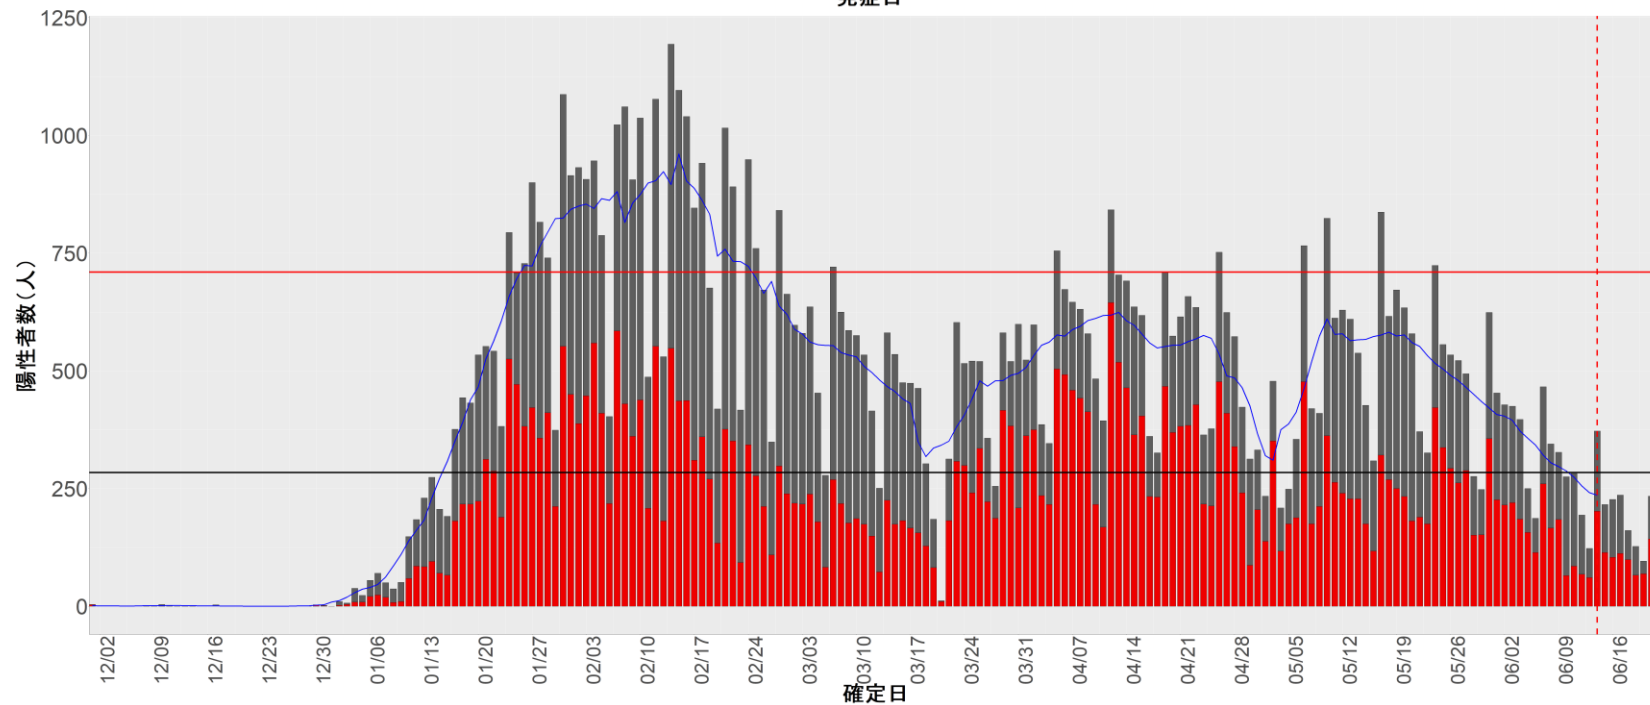

都道府県別エピカーブ (2021/12/1から2022/6/21まで)

◆ 集計方法：

- 確定日は「陽性判明日」、それが不明な場合「自治体発表日」
- 無症状例は上段に含まれない
- リンク不明の場合は「孤発例」としてカウント
- 上段の薄灰色の発症日不明例は確定日から推定した発症日でカウント
- 東京都の発症日に基づくエピカーブは全てリンクなしとしてカウント

◆ 補助線：

- 上段の赤垂直線は17日前、黒垂直線は14日前、下段の赤垂直線は7日前を示す
- 赤水平線は、1週間の累積症例数が人口10万人あたり250に相当する数を1日あたりの症例数に換算したもの。同様に、黒水平線は人口10万人あたり100人に相当する
- 青線は7日間の移動平均であり、上段の移動平均には発症日不明例も含まれる

14. 神奈川

15. 新潟

16. 富山

17. 石川

18. 福井

19. 山梨

20. 長野

21. 岐阜

22. 静岡

23. 愛知

24. 三重

25. 滋賀

26. 京都

27. 大阪

28. 兵庫

29. 奈良