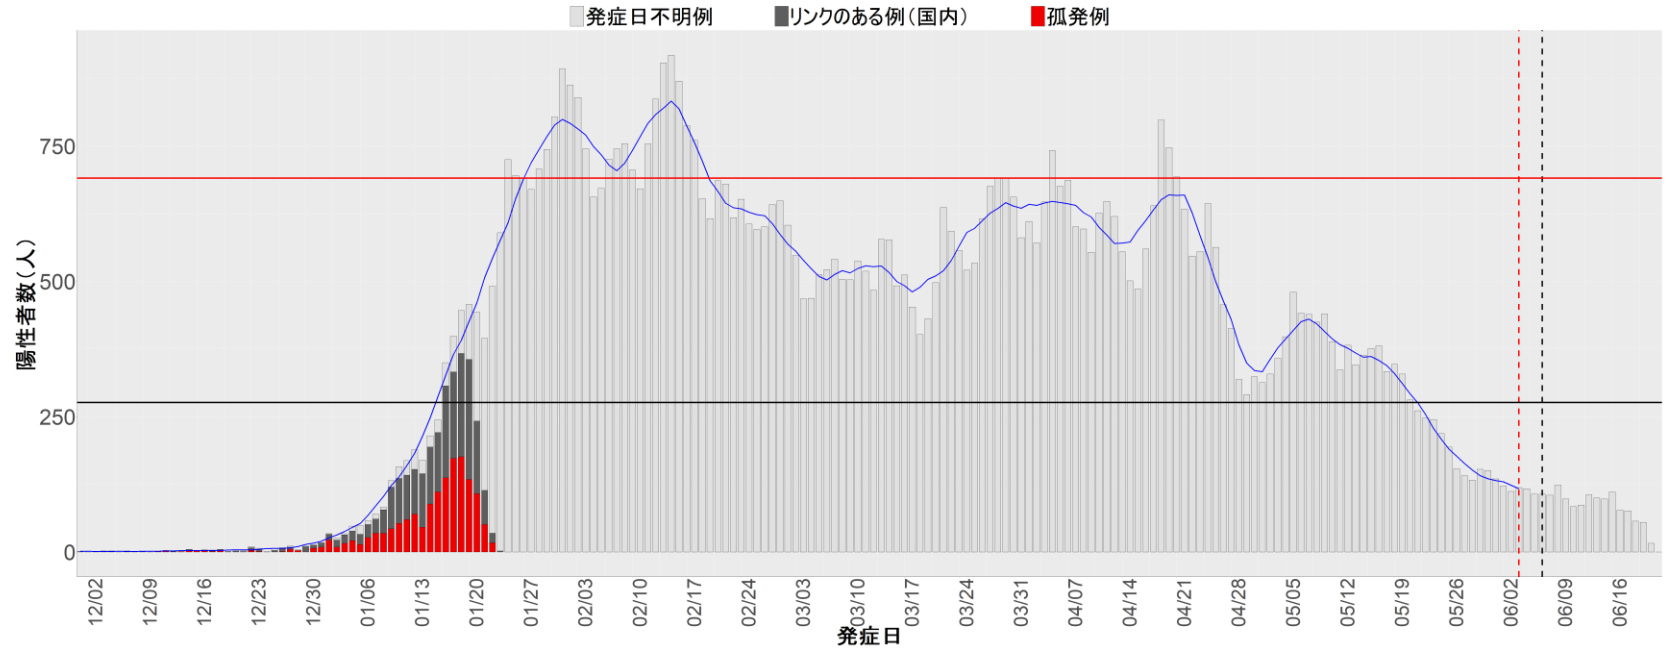

都道府県別エピカーブ (2021/12/1から2022/6/21まで)

◆ 集計方法：

- 確定日は「陽性判明日」、それが不明な場合「自治体発表日」
- 無症状例は上段に含まれない
- リンク不明の場合は「孤発例」としてカウント
- 上段の薄灰色の発症日不明例は確定日から推定した発症日でカウント
- 東京都の発症日に基づくエピカーブは全てリンクなしとしてカウント

◆ 補助線：

- 上段の赤垂直線は17日前、黒垂直線は14日前、下段の赤垂直線は7日前を示す
- 赤水平線は、1週間の累積症例数が人口10万人あたり250に相当する数を1日あたりの症例数に換算したもの。同様に、黒水平線は人口10万人あたり100人に相当する
- 青線は7日間の移動平均であり、上段の移動平均には発症日不明例も含まれる

6. 山形

7. 福島

8. 茨城

9. 栃木

10. 群馬

11. 埼玉

12. 千葉

13. 東京