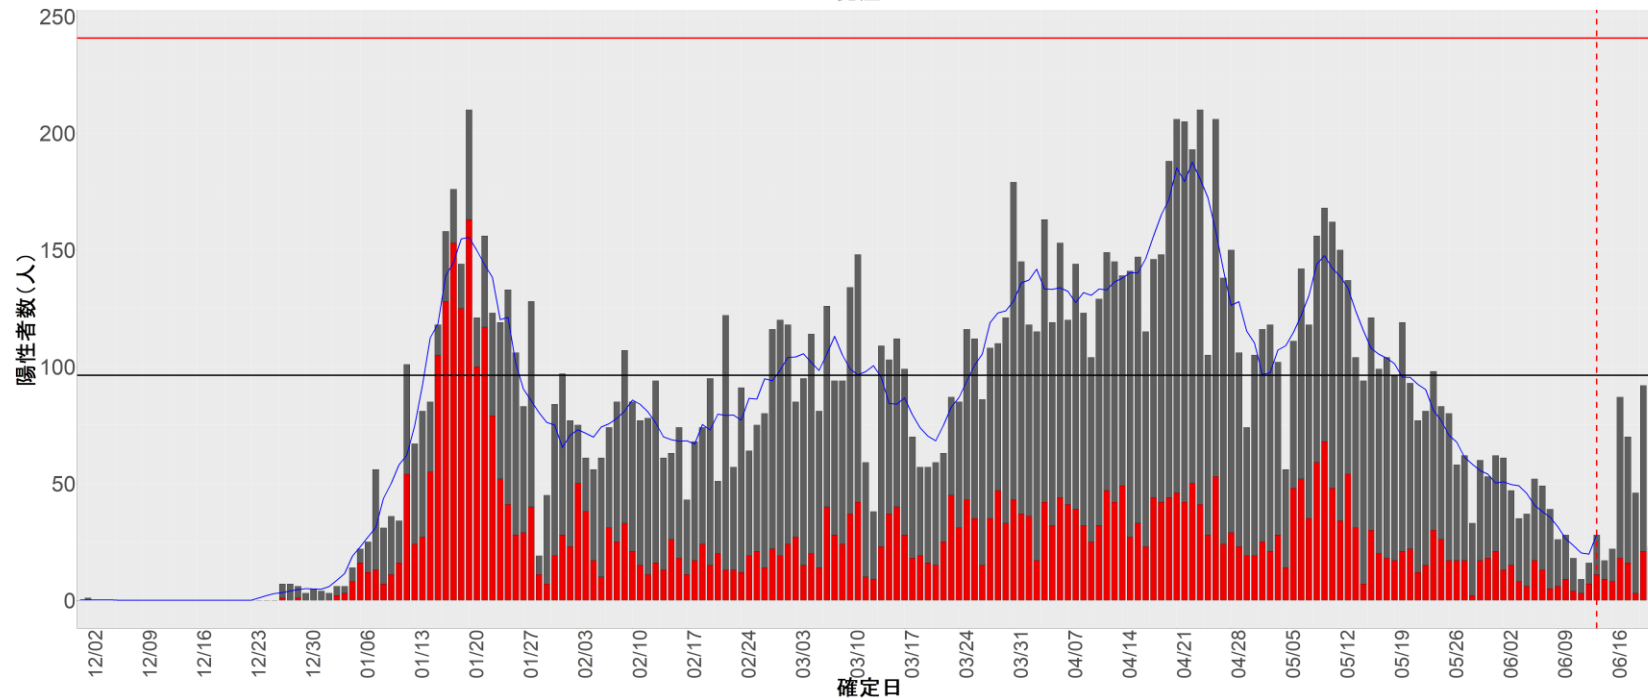

都道府県別エピカーブ (2021/12/1から2022/6/21まで)

◆ 集計方法：

- 確定日は「陽性判明日」、それが不明な場合「自治体発表日」
- 無症状例は上段に含まれない
- リンク不明の場合は「孤発例」としてカウント
- 上段の薄灰色の発症日不明例は確定日から推定した発症日でカウント
- 東京都の発症日に基づくエピカーブは全てリンクなしとしてカウント

◆ 補助線：

- 上段の赤垂直線は17日前、黒垂直線は14日前、下段の赤垂直線は7日前を示す
- 赤水平線は、1週間の累積症例数が人口10万人あたり250に相当する数を1日あたりの症例数に換算したもの。同様に、黒水平線は人口10万人あたり100人に相当する
- 青線は7日間の移動平均であり、上段の移動平均には発症日不明例も含まれる

14. 神奈川

15. 新潟

16. 富山

17. 石川

18. 福井

19. 山梨

20. 長野

21. 岐阜

22. 静岡

23. 愛知

24. 三重

25. 滋賀

26. 京都

27. 大阪

28. 兵庫

29. 奈良

30. 和歌山

31. 鳥取

32. 島根

33. 岡山

34. 広島

35. 山口

36. 徳島

37. 香川