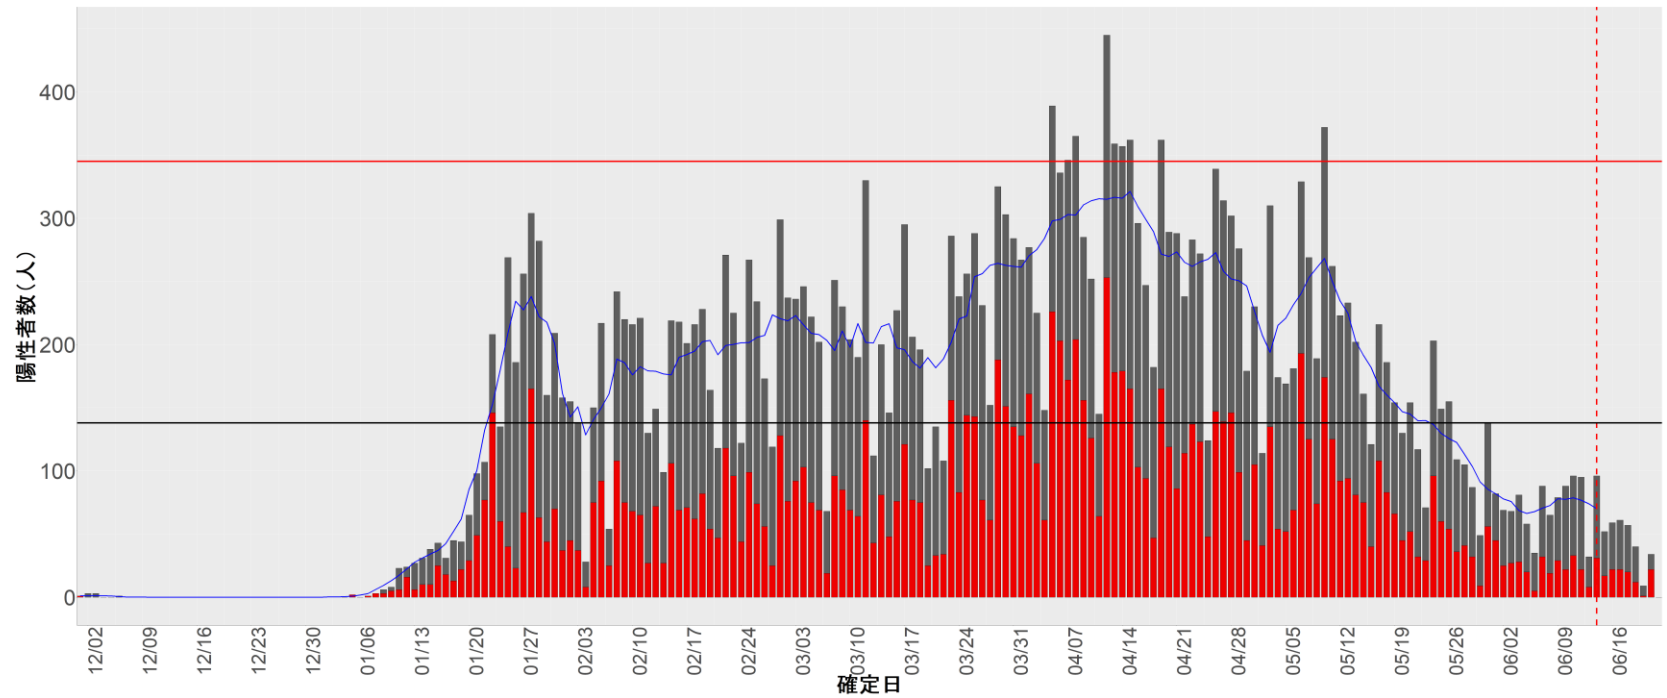

都道府県別エピカーブ (2021/12/1から2022/6/21まで)

◆ 集計方法：

- 確定日は「陽性判明日」、それが不明な場合「自治体発表日」
- 無症状例は上段に含まれない
- リンク不明の場合は「孤発例」としてカウント
- 上段の薄灰色の発症日不明例は確定日から推定した発症日でカウント
- 東京都の発症日に基づくエピカーブは全てリンクなしとしてカウント

◆ 補助線：

- 上段の赤垂直線は17日前、黒垂直線は14日前、下段の赤垂直線は7日前を示す
- 赤水平線は、1週間の累積症例数が人口10万人あたり250に相当する数を1日あたりの症例数に換算したもの。同様に、黒水平線は人口10万人あたり100人に相当する
- 青線は7日間の移動平均であり、上段の移動平均には発症日不明例も含まれる

◆ 注意事項：

- データは全て自治体公表情報から取得
- 2021-12-01から2022-06-21までに報告された症例が含まれる
- 詳細情報の発表がない一部の自治体ではエピカーブにリンクの有無を反映出来ていない

全国

1. 北海道

2. 青森

3. 岩手

4. 宮城

5. 秋田