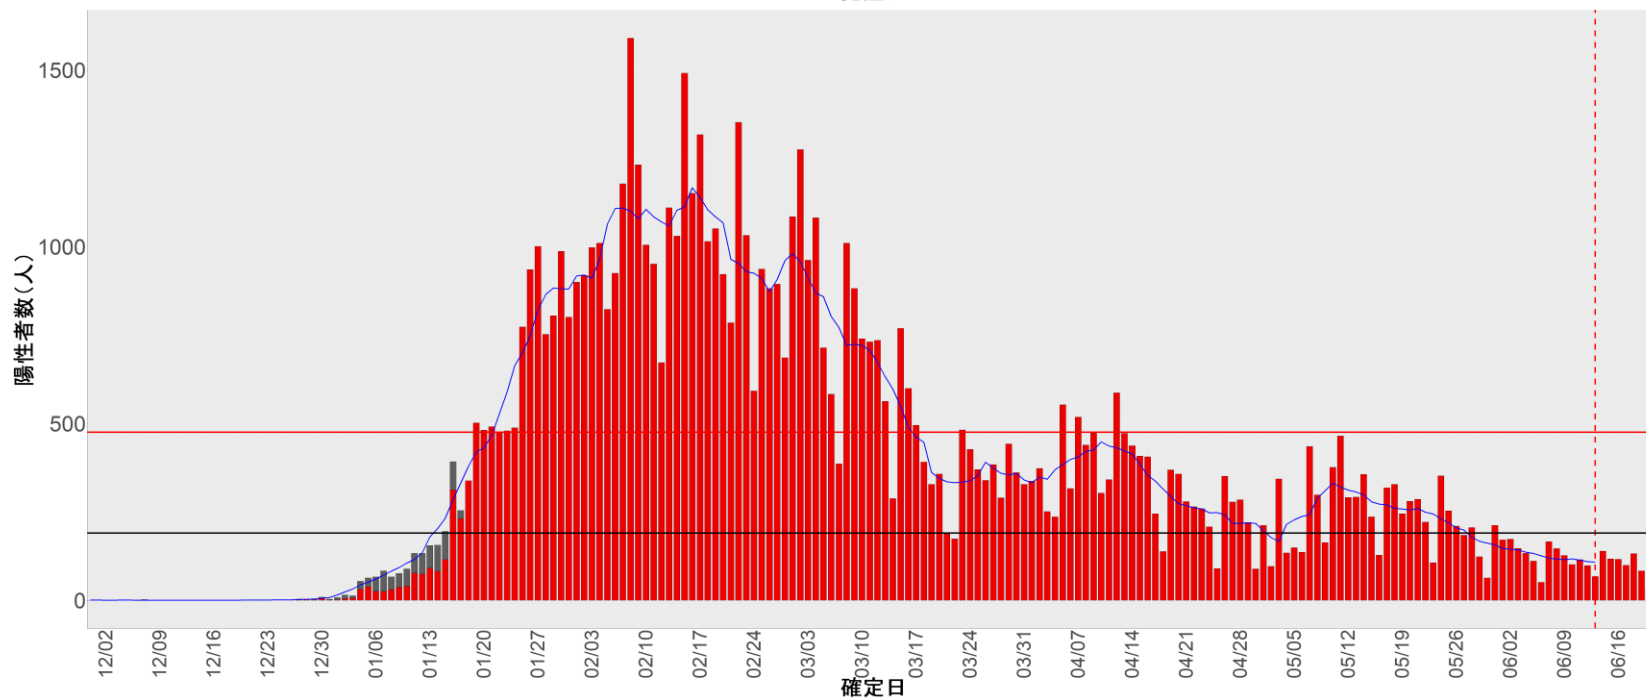

都道府県別エピカーブ (2021/12/1から2022/6/21まで)

◆ 集計方法：

- 確定日は「陽性判明日」、それが不明な場合「自治体発表日」
- 無症状例は上段に含まれない
- リンク不明の場合は「孤発例」としてカウント
- 上段の薄灰色の発症日不明例は確定日から推定した発症日でカウント
- 東京都の発症日に基づくエピカーブは全てリンクなしとしてカウント

◆ 補助線：

- 上段の赤垂直線は17日前、黒垂直線は14日前、下段の赤垂直線は7日前を示す
- 赤水平線は、1週間の累積症例数が人口10万人あたり250に相当する数を1日あたりの症例数に換算したもの。同様に、黒水平線は人口10万人あたり100人に相当する
- 青線は7日間の移動平均であり、上段の移動平均には発症日不明例も含まれる

14. 神奈川

15. 新潟

16. 富山

17. 石川

18. 福井

19. 山梨

20. 長野

21. 岐阜

22. 静岡

23. 愛知

24. 三重

25. 滋賀

26. 京都

27. 大阪

28. 兵庫

29. 奈良

30. 和歌山

31. 鳥取

32. 島根

33. 岡山

34. 広島

35. 山口

36. 徳島

37. 香川