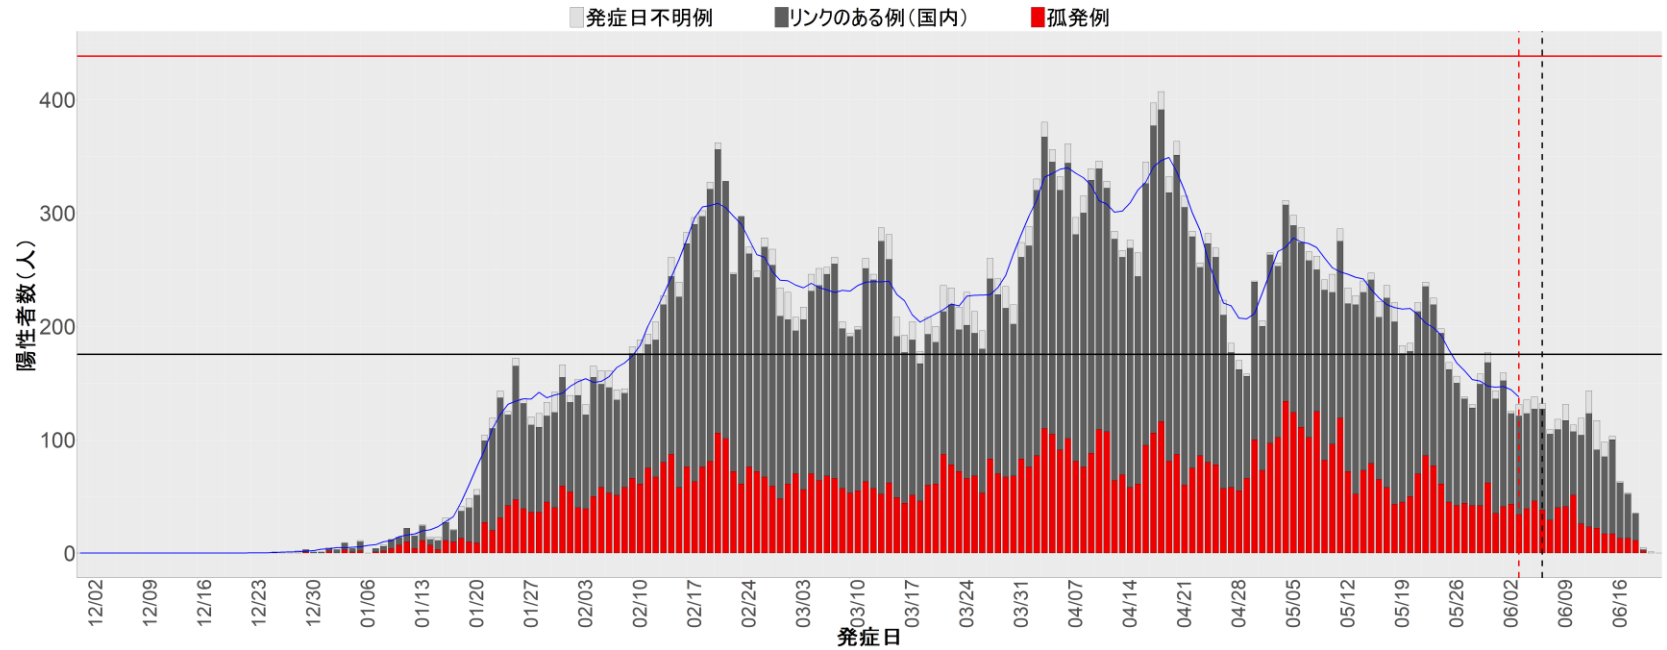

都道府県別エピカーブ (2021/12/1から2022/6/21まで)

◆ 集計方法：

- 確定日は「陽性判明日」、それが不明な場合「自治体発表日」
- 無症状例は上段に含まれない
- リンク不明の場合は「孤発例」としてカウント
- 上段の薄灰色の発症日不明例は確定日から推定した発症日でカウント
- 東京都の発症日に基づくエピカーブは全てリンクなしとしてカウント

◆ 補助線：

- 上段の赤垂直線は17日前、黒垂直線は14日前、下段の赤垂直線は7日前を示す
- 赤水平線は、1週間の累積症例数が人口10万人あたり250に相当する数を1日あたりの症例数に換算したもの。同様に、黒水平線は人口10万人あたり100人に相当する
- 青線は7日間の移動平均であり、上段の移動平均には発症日不明例も含まれる

◆ 注意事項：

- データは全て自治体公表情報から取得
- 2021-12-01から2022-06-21までに報告された症例が含まれる
- 詳細情報の発表がない一部の自治体ではエピカーブにリンクの有無を反映出来ていない

全国

1. 北海道

2. 青森

3. 岩手

4. 宮城

5. 秋田