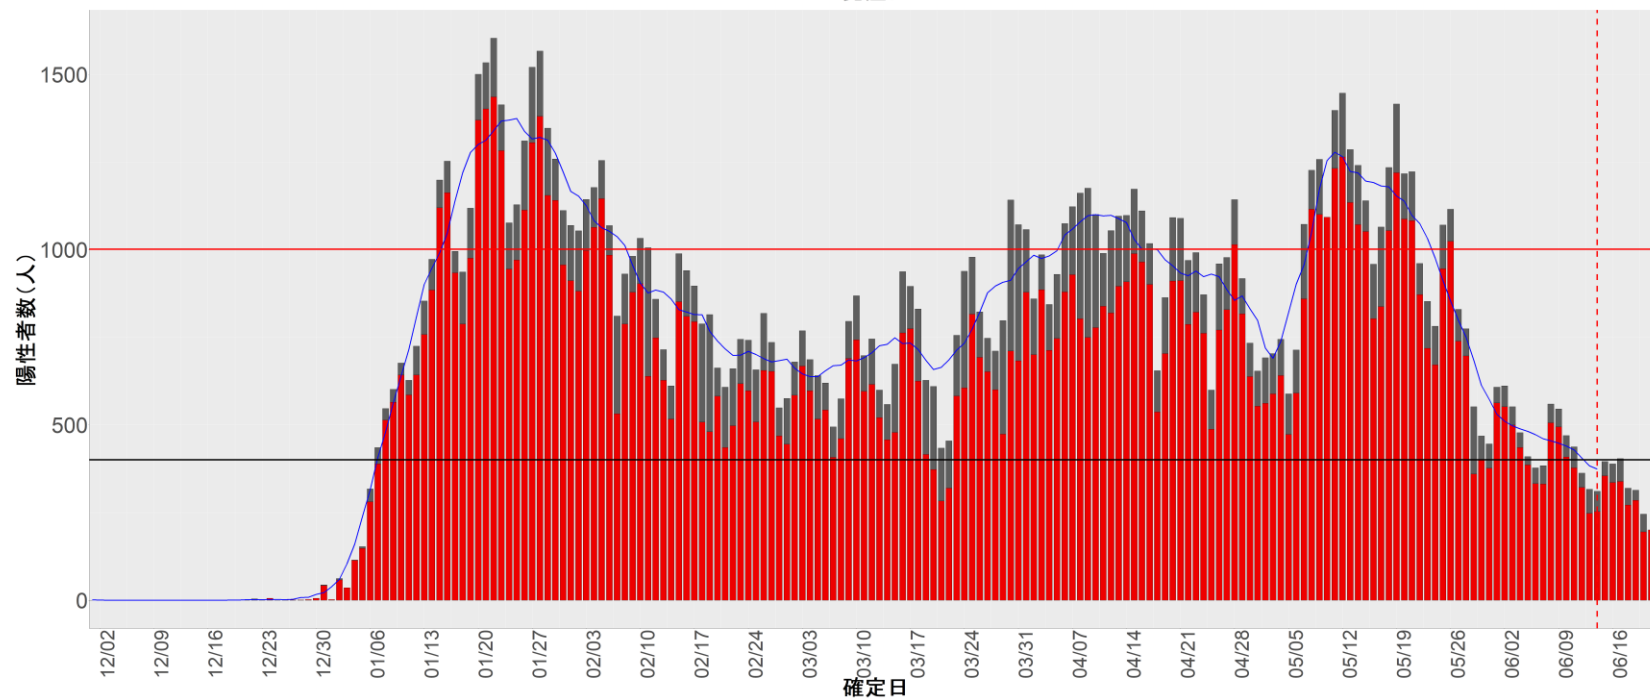

都道府県別エピカーブ (2021/12/1から2022/6/21まで)

◆ 集計方法：

- 確定日は「陽性判明日」、それが不明な場合「自治体発表日」
- 無症状例は上段に含まれない
- リンク不明の場合は「孤発例」としてカウント
- 上段の薄灰色の発症日不明例は確定日から推定した発症日でカウント
- 東京都の発症日に基づくエピカーブは全てリンクなしとしてカウント

◆ 補助線：

- 上段の赤垂直線は17日前、黒垂直線は14日前、下段の赤垂直線は7日前を示す
- 赤水平線は、1週間の累積症例数が人口10万人あたり250に相当する数を1日あたりの症例数に換算したもの。同様に、黒水平線は人口10万人あたり100人に相当する
- 青線は7日間の移動平均であり、上段の移動平均には発症日不明例も含まれる

22. 静岡

23. 愛知

24. 三重

25. 滋賀

26. 京都

27. 大阪

28. 兵庫

29. 奈良

30. 和歌山

31. 鳥取

32. 島根

33. 岡山

34. 広島

35. 山口

36. 徳島

37. 香川

38. 愛媛

39. 高知

40. 福岡

41. 佐賀

42. 長崎

43. 熊本

44. 大分

45. 宮崎