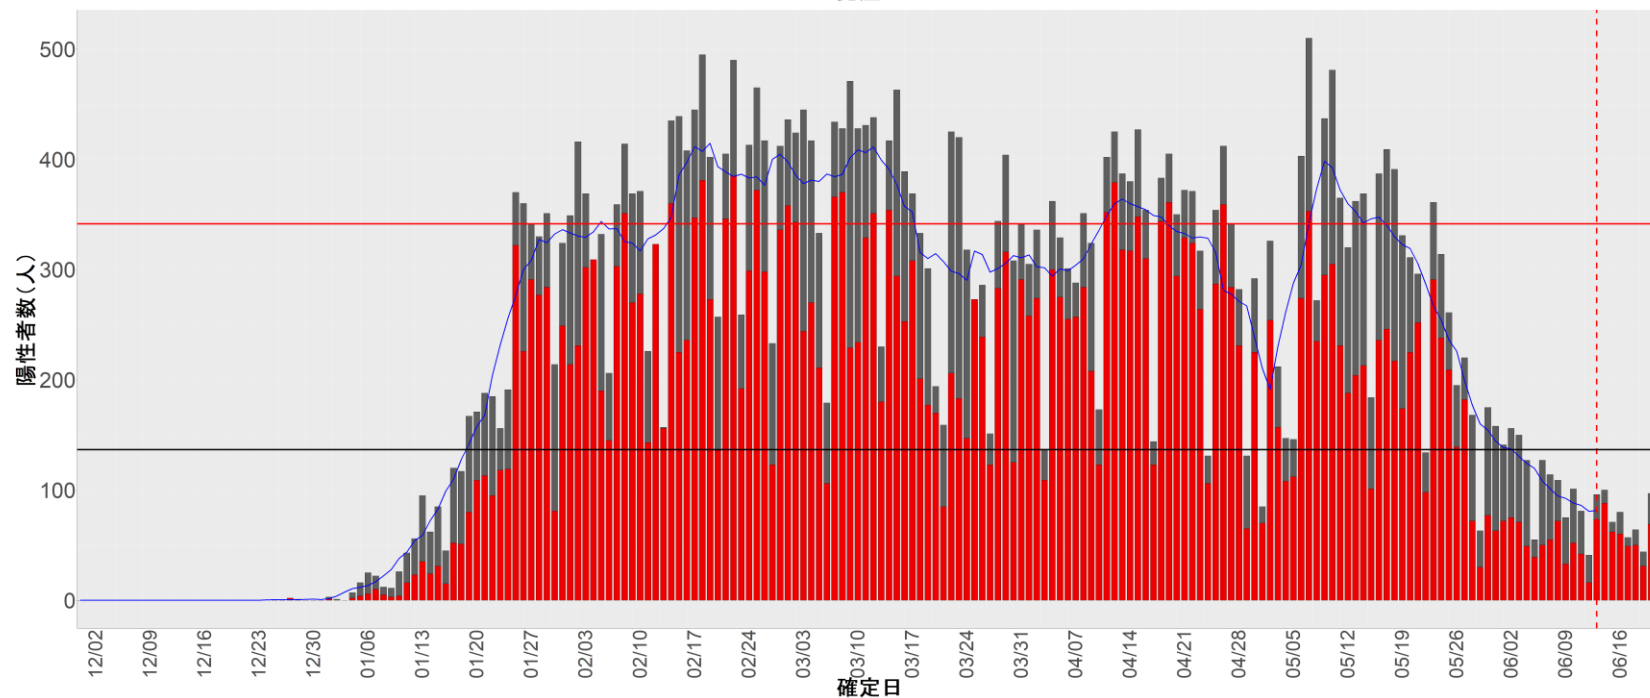

都道府県別エピカーブ (2021/12/1から2022/6/21まで)

◆ 集計方法：

- 確定日は「陽性判明日」、それが不明な場合「自治体発表日」
- 無症状例は上段に含まれない
- リンク不明の場合は「孤発例」としてカウント
- 上段の薄灰色の発症日不明例は確定日から推定した発症日でカウント
- 東京都の発症日に基づくエピカーブは全てリンクなしとしてカウント

◆ 補助線：

- 上段の赤垂直線は17日前、黒垂直線は14日前、下段の赤垂直線は7日前を示す
- 赤水平線は、1週間の累積症例数が人口10万人あたり250に相当する数を1日あたりの症例数に換算したもの。同様に、黒水平線は人口10万人あたり100人に相当する
- 青線は7日間の移動平均であり、上段の移動平均には発症日不明例も含まれる

22. 静岡

23. 愛知

24. 三重

25. 滋賀

26. 京都

27. 大阪

28. 兵庫

29. 奈良

30. 和歌山

31. 鳥取

32. 島根

33. 岡山

34. 広島

35. 山口

36. 徳島

37. 香川

38. 愛媛

39. 高知

40. 福岡

41. 佐賀

42. 長崎

43. 熊本

44. 大分

45. 宮崎