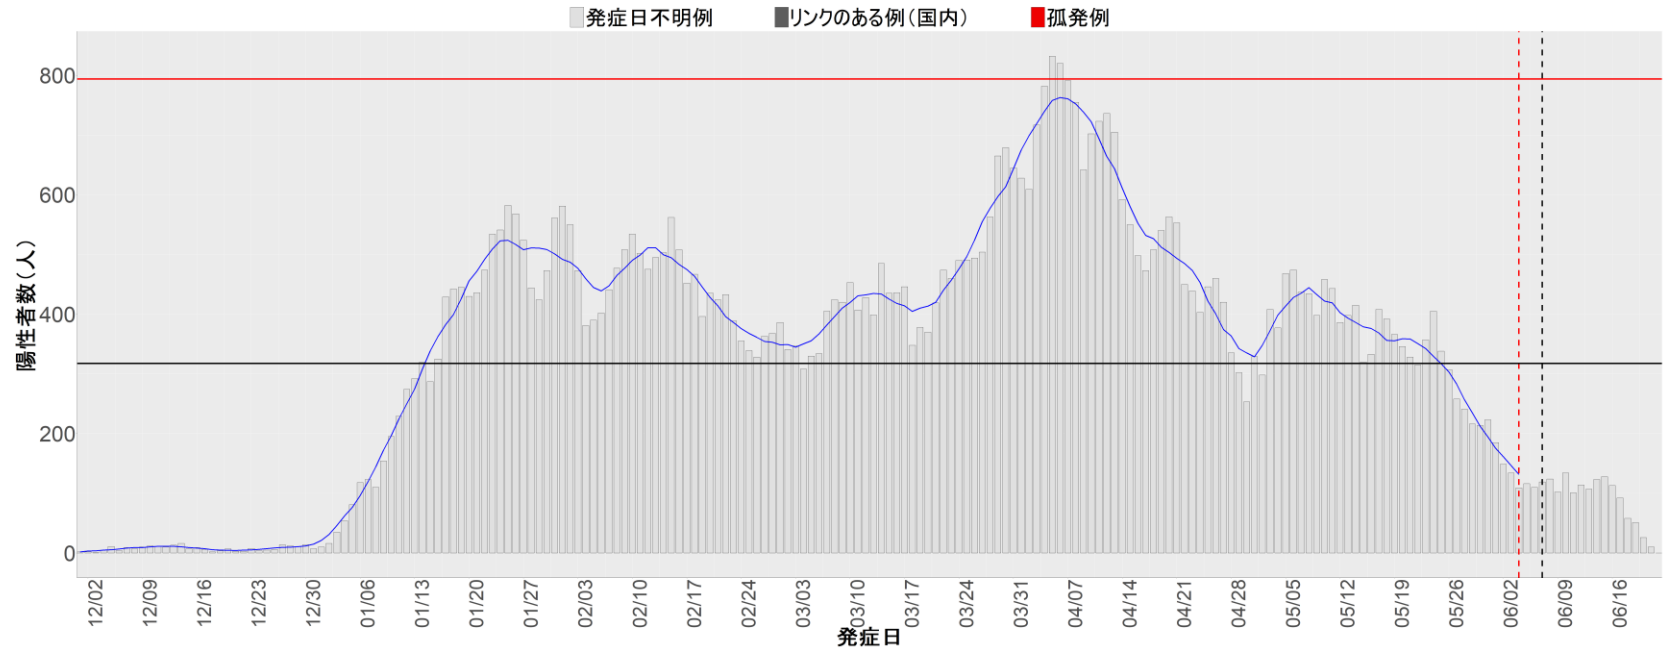

都道府県別エピカーブ (2021/12/1から2022/6/21まで)

◆ 集計方法：

- 確定日は「陽性判明日」、それが不明な場合「自治体発表日」
- 無症状例は上段に含まれない
- リンク不明の場合は「孤発例」としてカウント
- 上段の薄灰色の発症日不明例は確定日から推定した発症日でカウント
- 東京都の発症日に基づくエピカーブは全てリンクなしとしてカウント

◆ 補助線：

- 上段の赤垂直線は17日前、黒垂直線は14日前、下段の赤垂直線は7日前を示す
- 赤水平線は、1週間の累積症例数が人口10万人あたり250に相当する数を1日あたりの症例数に換算したもの。同様に、黒水平線は人口10万人あたり100人に相当する
- 青線は7日間の移動平均であり、上段の移動平均には発症日不明例も含まれる

6. 山形

7. 福島

8. 茨城

9. 栃木

10. 群馬

11. 埼玉

12. 千葉

13. 東京

14. 神奈川

15. 新潟

16. 富山

17. 石川

18. 福井

19. 山梨

20. 長野

21. 岐阜