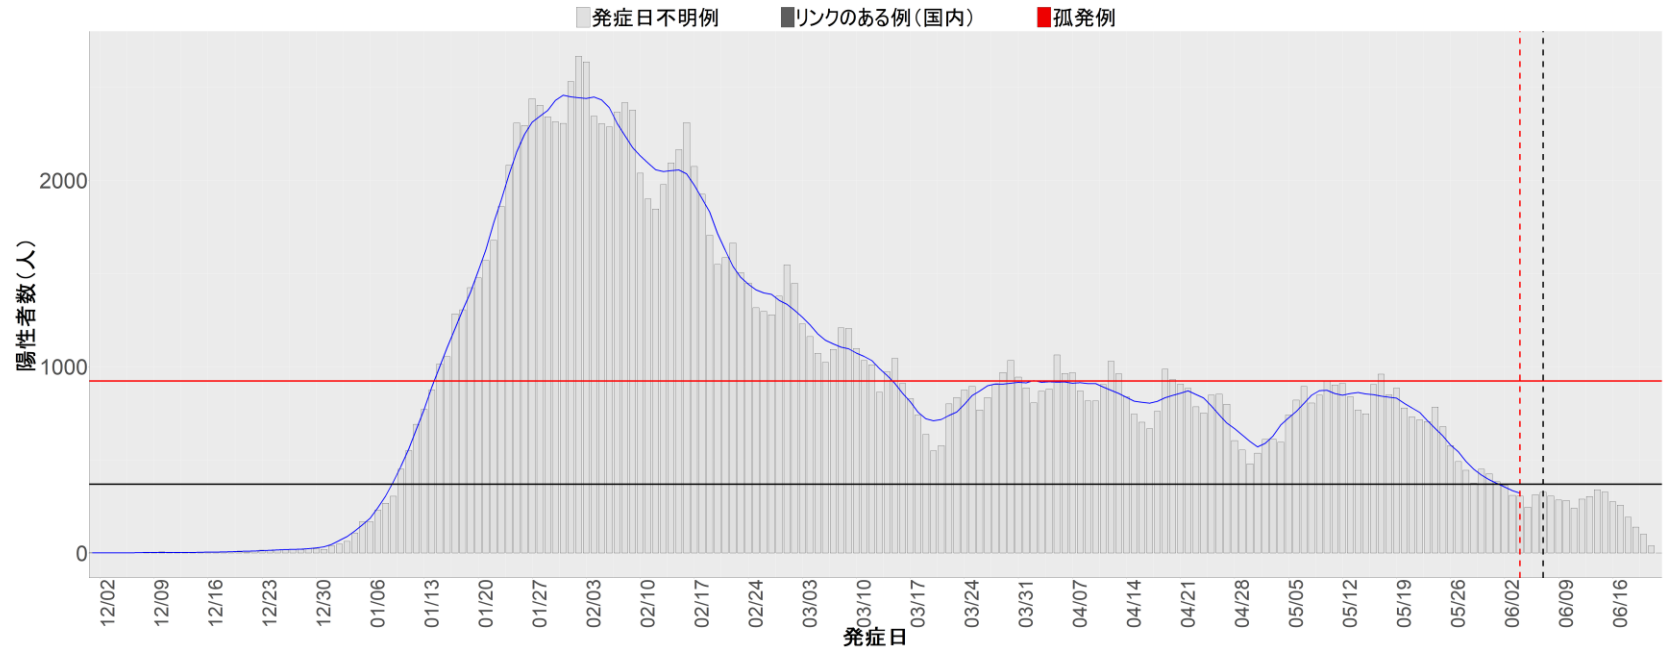

都道府県別エピカーブ (2021/12/1から2022/6/21まで)

◆ 集計方法：

- 確定日は「陽性判明日」、それが不明な場合「自治体発表日」
- 無症状例は上段に含まれない
- リンク不明の場合は「孤発例」としてカウント
- 上段の薄灰色の発症日不明例は確定日から推定した発症日でカウント
- 東京都の発症日に基づくエピカーブは全てリンクなしとしてカウント

◆ 補助線：

- 上段の赤垂直線は17日前、黒垂直線は14日前、下段の赤垂直線は7日前を示す
- 赤水平線は、1週間の累積症例数が人口10万人あたり250に相当する数を1日あたりの症例数に換算したもの。同様に、黒水平線は人口10万人あたり100人に相当する
- 青線は7日間の移動平均であり、上段の移動平均には発症日不明例も含まれる

22. 静岡

23. 愛知

24. 三重

25. 滋賀

26. 京都

27. 大阪

28. 兵庫

29. 奈良

30. 和歌山

31. 鳥取

32. 島根

33. 岡山

34. 広島

35. 山口

36. 徳島

37. 香川