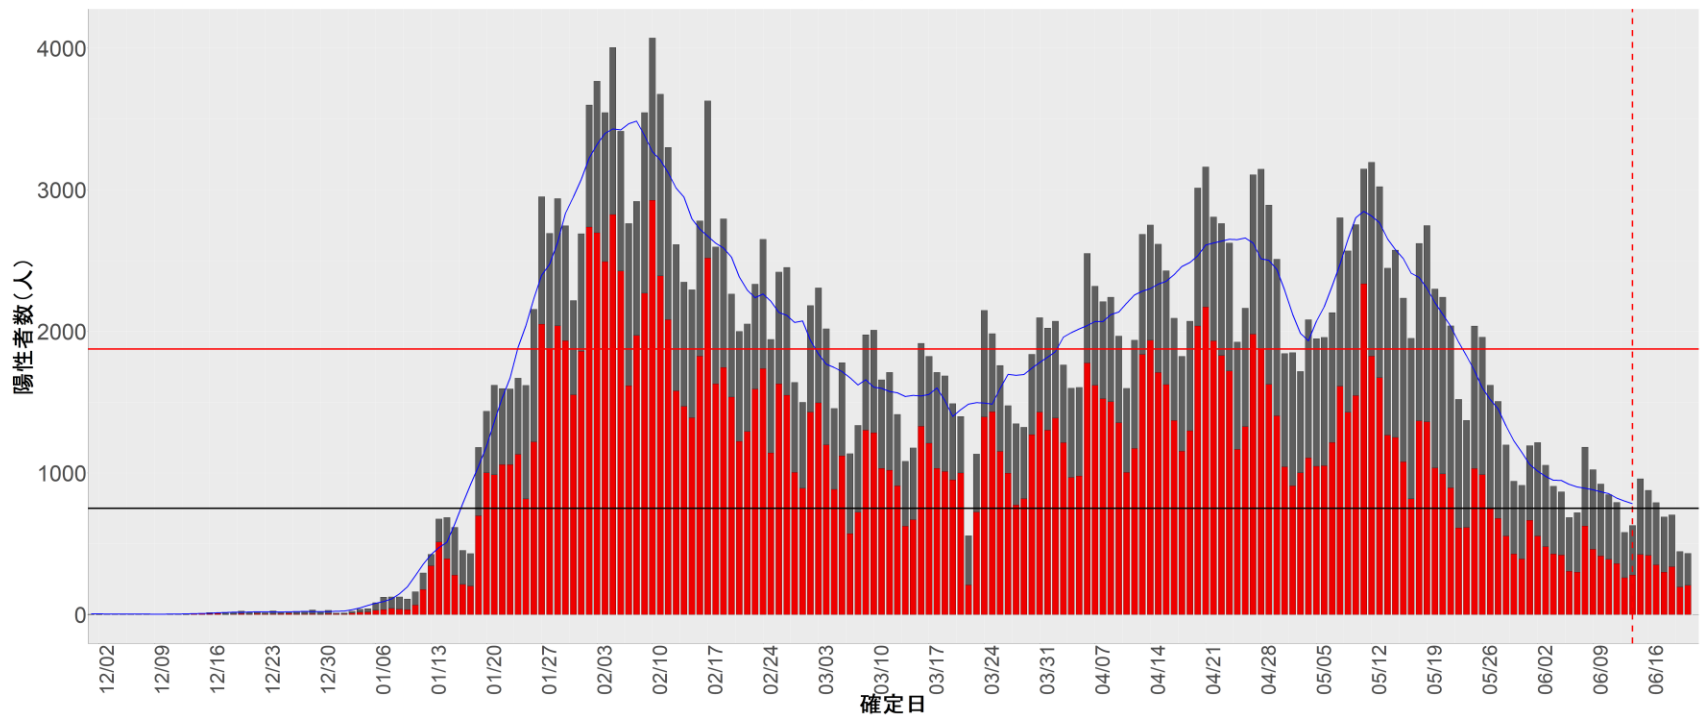

都道府県別エピカーブ (2021/12/1から2022/6/21まで)

◆ 集計方法：

- 確定日は「陽性判明日」、それが不明な場合「自治体発表日」
- 無症状例は上段に含まれない
- リンク不明の場合は「孤発例」としてカウント
- 上段の薄灰色の発症日不明例は確定日から推定した発症日でカウント
- 東京都の発症日に基づくエピカーブは全てリンクなしとしてカウント

◆ 補助線：

- 上段の赤垂直線は17日前、黒垂直線は14日前、下段の赤垂直線は7日前を示す
- 赤水平線は、1週間の累積症例数が人口10万人あたり250に相当する数を1日あたりの症例数に換算したもの。同様に、黒水平線は人口10万人あたり100人に相当する
- 青線は7日間の移動平均であり、上段の移動平均には発症日不明例も含まれる

◆ 注意事項：

- データは全て自治体公表情報から取得
- 2021-12-01から2022-06-21までに報告された症例が含まれる
- 詳細情報の発表がない一部の自治体ではエピカーブにリンクの有無を反映出来ていない

全国

1. 北海道

2. 青森

3. 岩手

4. 宮城

5. 秋田