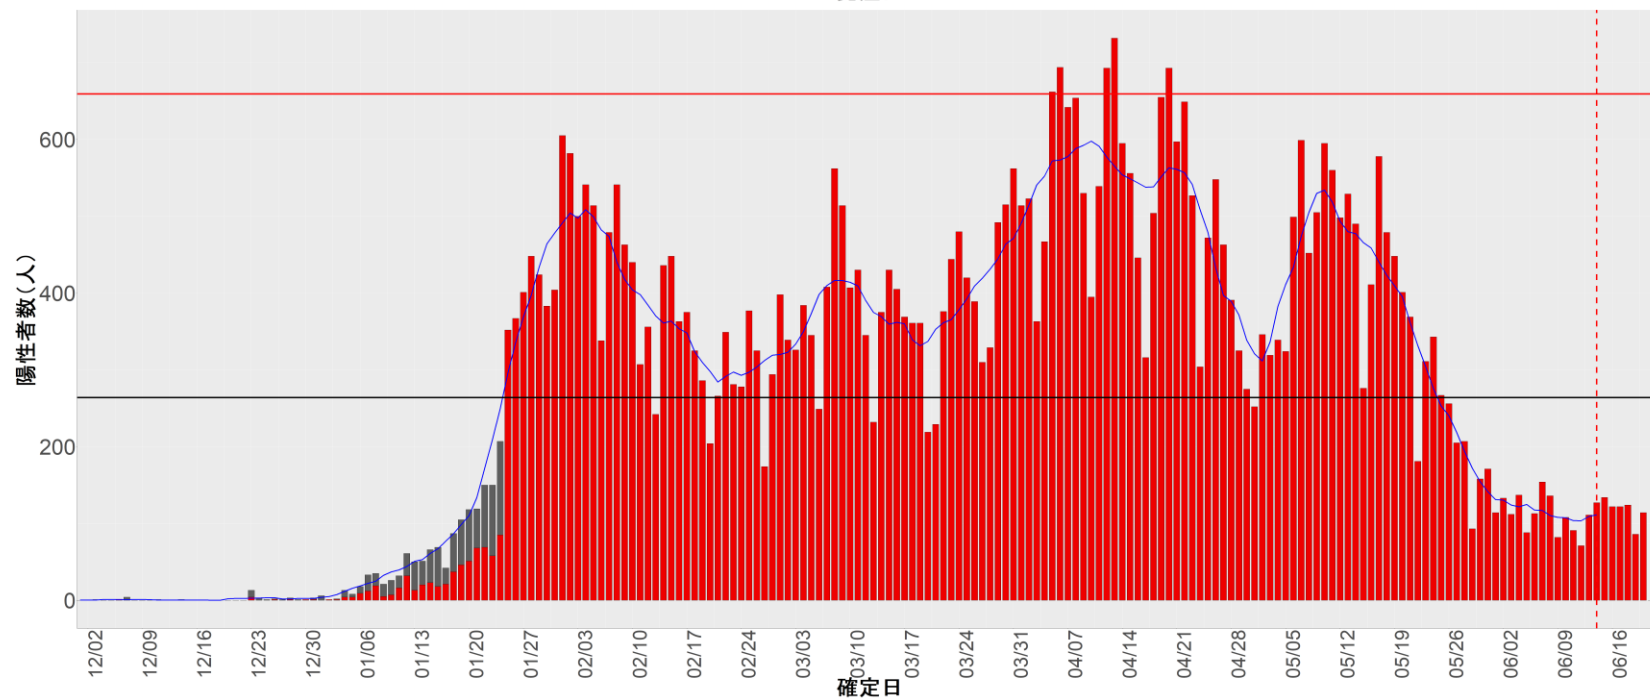

都道府県別エピカーブ (2021/12/1から2022/6/21まで)

◆ 集計方法：

- 確定日は「陽性判明日」、それが不明な場合「自治体発表日」
- 無症状例は上段に含まれない
- リンク不明の場合は「孤発例」としてカウント
- 上段の薄灰色の発症日不明例は確定日から推定した発症日でカウント
- 東京都の発症日に基づくエピカーブは全てリンクなしとしてカウント

◆ 補助線：

- 上段の赤垂直線は17日前、黒垂直線は14日前、下段の赤垂直線は7日前を示す
- 赤水平線は、1週間の累積症例数が人口10万人あたり250に相当する数を1日あたりの症例数に換算したもの。同様に、黒水平線は人口10万人あたり100人に相当する
- 青線は7日間の移動平均であり、上段の移動平均には発症日不明例も含まれる

◆ 注意事項：

- データは全て自治体公表情報から取得
- 2021-12-01から2022-06-21までに報告された症例が含まれる
- 詳細情報の発表がない一部の自治体ではエピカーブにリンクの有無を反映出来ていない

全国

1. 北海道

2. 青森

3. 岩手

4. 宮城

5. 秋田

6. 山形

7. 福島

8. 茨城

9. 栃木

10. 群馬

11. 埼玉

12. 千葉

13. 東京