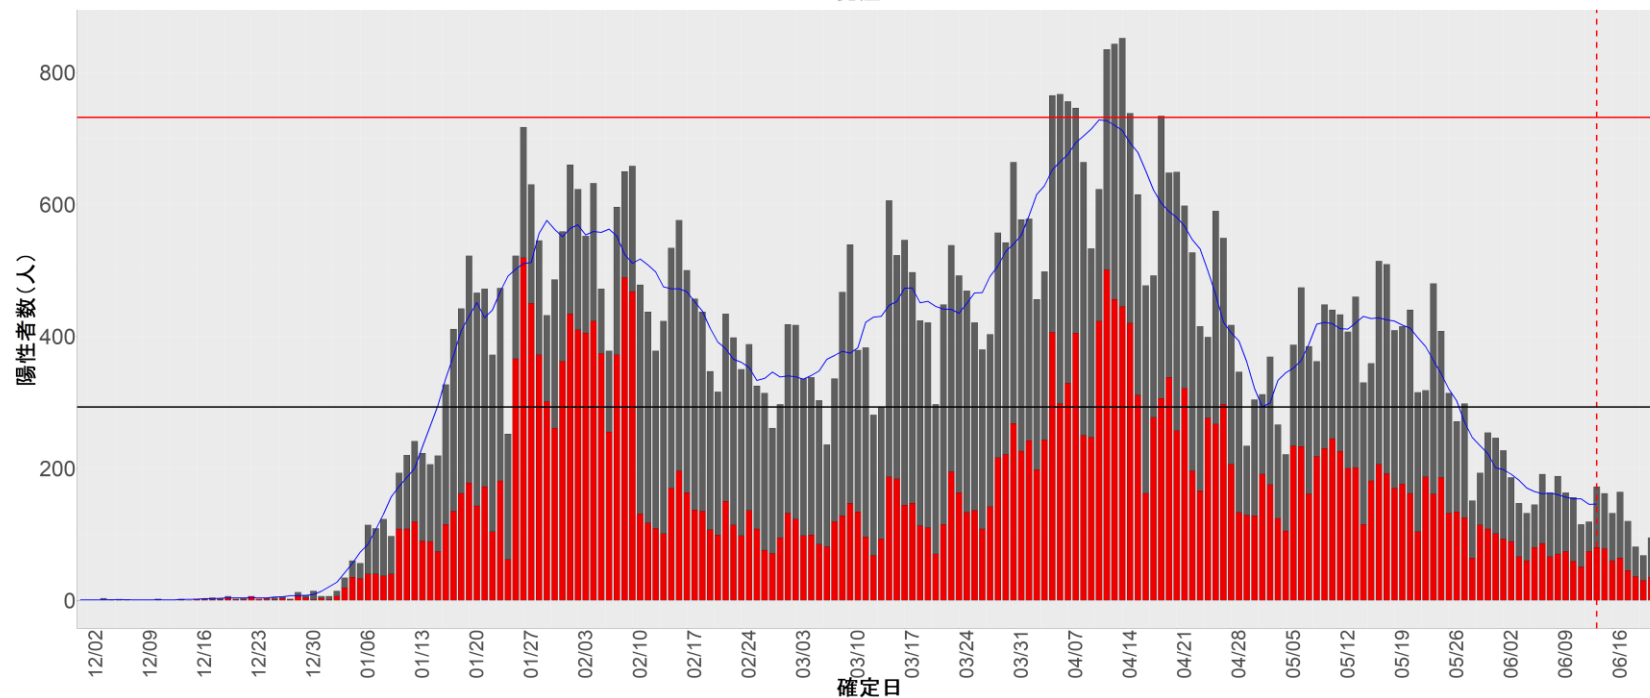

都道府県別エピカーブ (2021/12/1から2022/6/21まで)

◆ 集計方法：

- 確定日は「陽性判明日」、それが不明な場合「自治体発表日」
- 無症状例は上段に含まれない
- リンク不明の場合は「孤発例」としてカウント
- 上段の薄灰色の発症日不明例は確定日から推定した発症日でカウント
- 東京都の発症日に基づくエピカーブは全てリンクなしとしてカウント

◆ 補助線：

- 上段の赤垂直線は17日前、黒垂直線は14日前、下段の赤垂直線は7日前を示す
- 赤水平線は、1週間の累積症例数が人口10万人あたり250に相当する数を1日あたりの症例数に換算したもの。同様に、黒水平線は人口10万人あたり100人に相当する
- 青線は7日間の移動平均であり、上段の移動平均には発症日不明例も含まれる

14. 神奈川

15. 新潟

16. 富山

17. 石川

18. 福井

19. 山梨

20. 長野

21. 岐阜

22. 静岡

23. 愛知

24. 三重

25. 滋賀

26. 京都

27. 大阪

28. 兵庫

29. 奈良