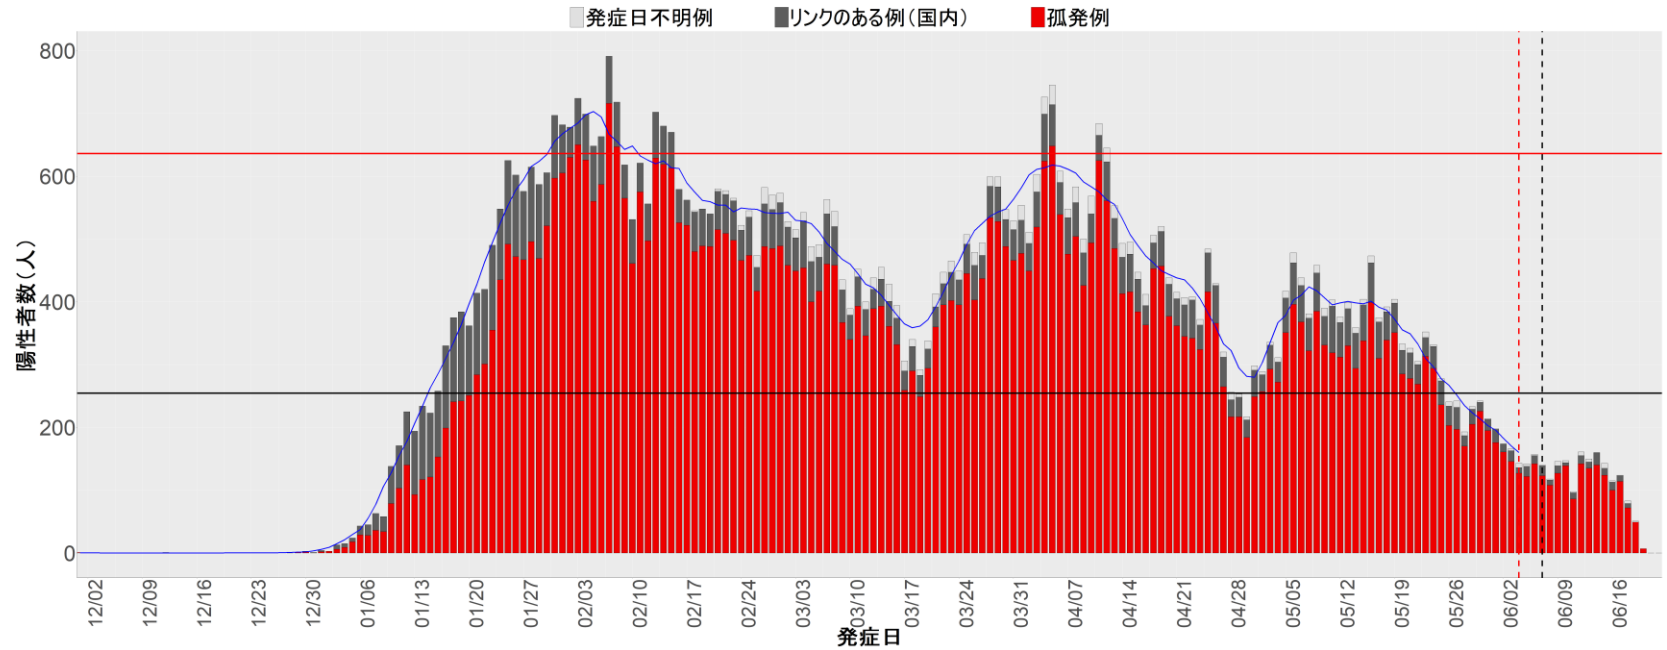

都道府県別エピカーブ (2021/12/1から2022/6/21まで)

◆ 集計方法：

- 確定日は「陽性判明日」、それが不明な場合「自治体発表日」
- 無症状例は上段に含まれない
- リンク不明の場合は「孤発例」としてカウント
- 上段の薄灰色の発症日不明例は確定日から推定した発症日でカウント
- 東京都の発症日に基づくエピカーブは全てリンクなしとしてカウント

◆ 補助線：

- 上段の赤垂直線は17日前、黒垂直線は14日前、下段の赤垂直線は7日前を示す
- 赤水平線は、1週間の累積症例数が人口10万人あたり250に相当する数を1日あたりの症例数に換算したもの。同様に、黒水平線は人口10万人あたり100人に相当する
- 青線は7日間の移動平均であり、上段の移動平均には発症日不明例も含まれる

14. 神奈川

15. 新潟

16. 富山

17. 石川

18. 福井

19. 山梨

20. 長野

21. 岐阜

22. 静岡

23. 愛知

24. 三重

25. 滋賀

26. 京都

27. 大阪

28. 兵庫

29. 奈良