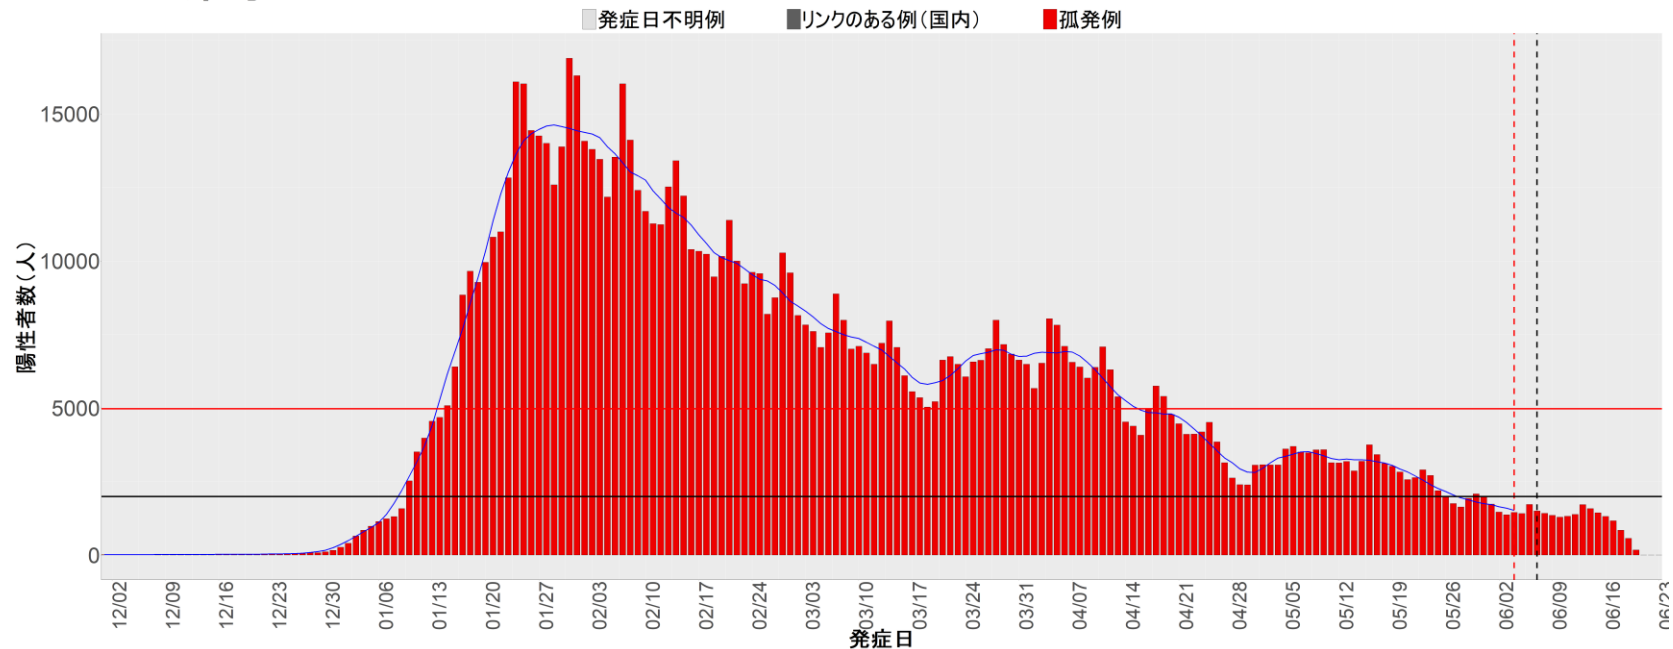

都道府県別エピカーブ (2021/12/1から2022/6/21まで)

◆ 集計方法：

- 確定日は「陽性判明日」、それが不明な場合「自治体発表日」
- 無症状例は上段に含まれない
- リンク不明の場合は「孤発例」としてカウント
- 上段の薄灰色の発症日不明例は確定日から推定した発症日でカウント
- 東京都の発症日に基づくエピカーブは全てリンクなしとしてカウント

◆ 補助線：

- 上段の赤垂直線は17日前、黒垂直線は14日前、下段の赤垂直線は7日前を示す
- 赤水平線は、1週間の累積症例数が人口10万人あたり250に相当する数を1日あたりの症例数に換算したもの。同様に、黒水平線は人口10万人あたり100人に相当する
- 青線は7日間の移動平均であり、上段の移動平均には発症日不明例も含まれる

6. 山形

7. 福島

8. 茨城

9. 栃木

10. 群馬

11. 埼玉

12. 千葉

13. 東京

14. 神奈川

15. 新潟

16. 富山

17. 石川

18. 福井

19. 山梨

20. 長野

21. 岐阜