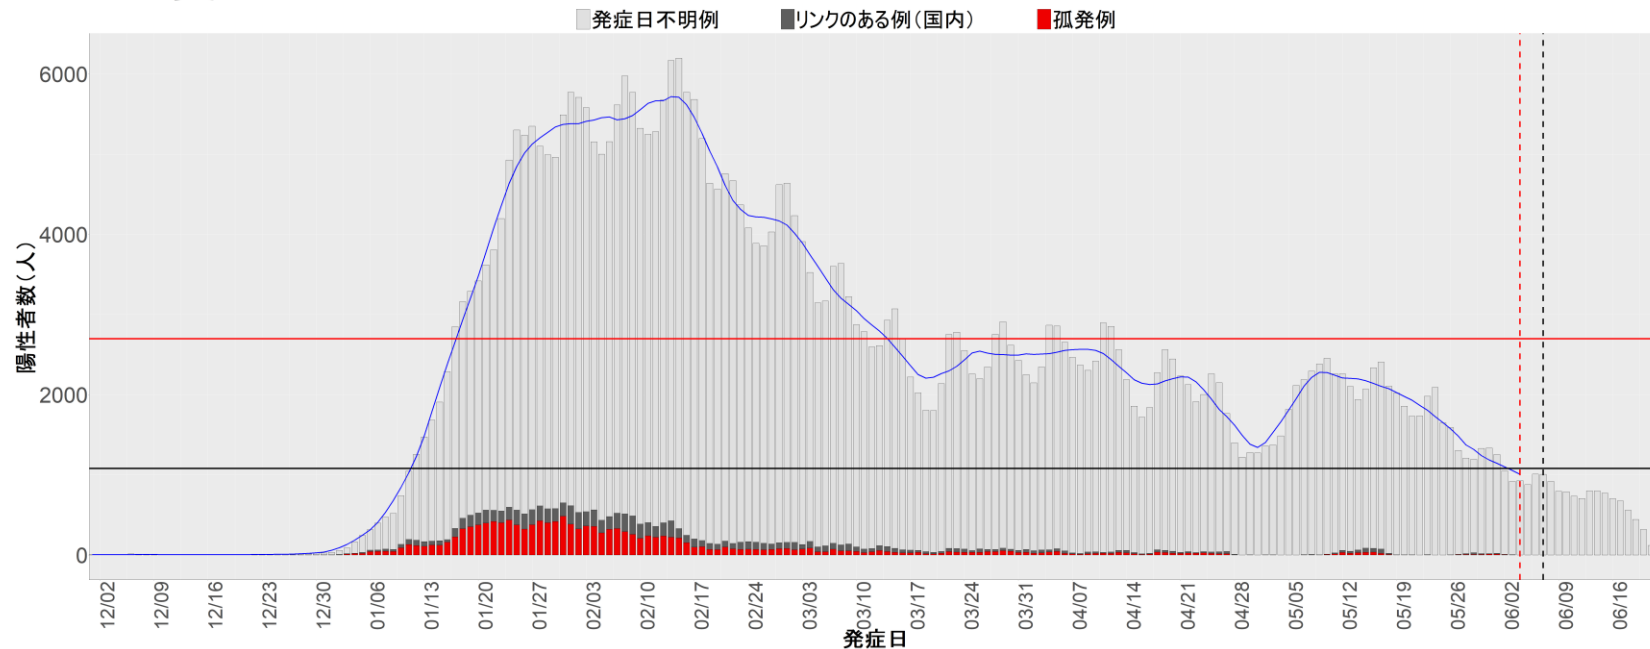

都道府県別エピカーブ (2021/12/1から2022/6/21まで)

◆ 集計方法：

- 確定日は「陽性判明日」、それが不明な場合「自治体発表日」
- 無症状例は上段に含まれない
- リンク不明の場合は「孤発例」としてカウント
- 上段の薄灰色の発症日不明例は確定日から推定した発症日でカウント
- 東京都の発症日に基づくエピカーブは全てリンクなしとしてカウント

◆ 補助線：

- 上段の赤垂直線は17日前、黒垂直線は14日前、下段の赤垂直線は7日前を示す
- 赤水平線は、1週間の累積症例数が人口10万人あたり250に相当する数を1日あたりの症例数に換算したもの。同様に、黒水平線は人口10万人あたり100人に相当する
- 青線は7日間の移動平均であり、上段の移動平均には発症日不明例も含まれる

14. 神奈川

15. 新潟

16. 富山

17. 石川

18. 福井

19. 山梨

20. 長野

21. 岐阜

22. 静岡

23. 愛知

24. 三重

25. 滋賀

26. 京都

27. 大阪

28. 兵庫

29. 奈良