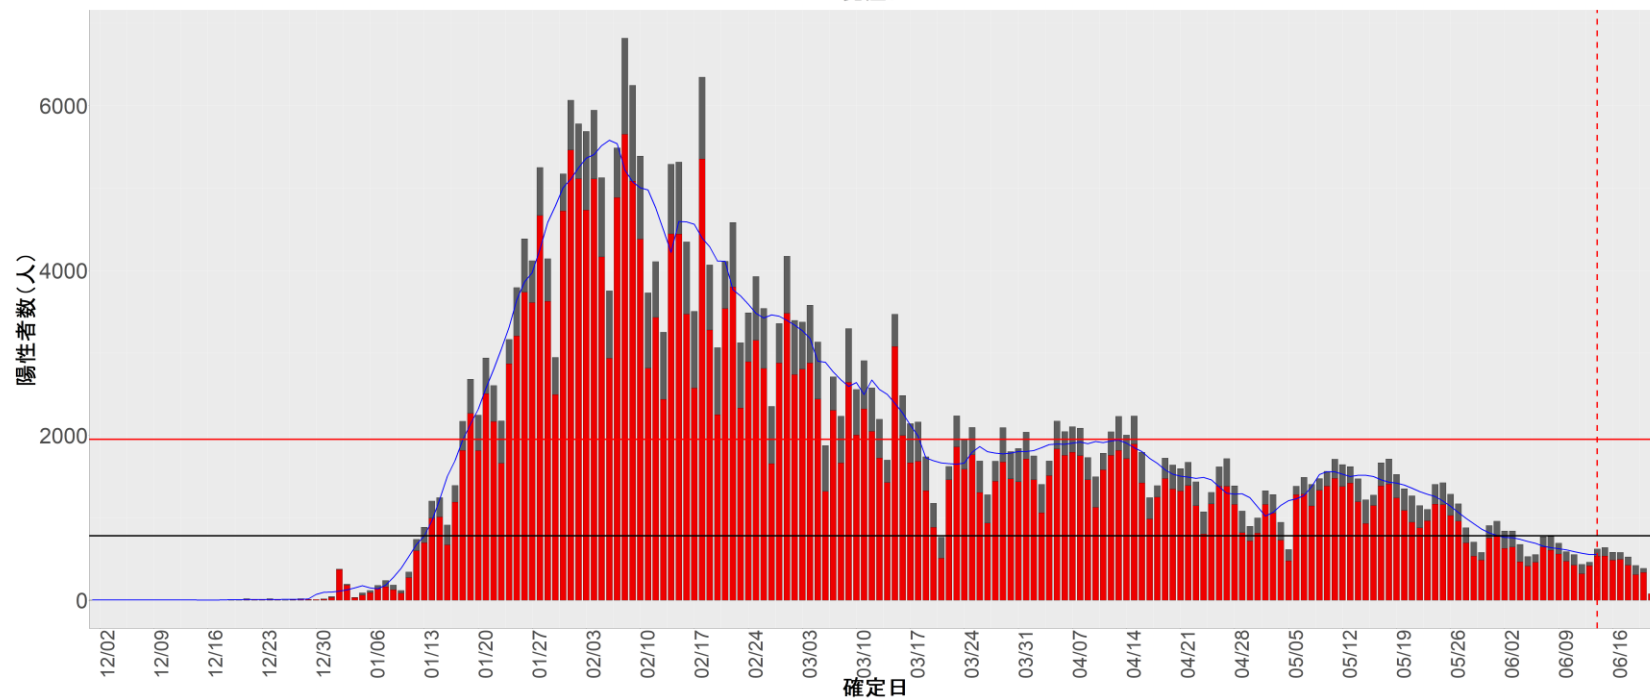

都道府県別エピカーブ (2021/12/1から2022/6/21まで)

◆ 集計方法：

- 確定日は「陽性判明日」、それが不明な場合「自治体発表日」
- 無症状例は上段に含まれない
- リンク不明の場合は「孤発例」としてカウント
- 上段の薄灰色の発症日不明例は確定日から推定した発症日でカウント
- 東京都の発症日に基づくエピカーブは全てリンクなしとしてカウント

◆ 補助線：

- 上段の赤垂直線は17日前、黒垂直線は14日前、下段の赤垂直線は7日前を示す
- 赤水平線は、1週間の累積症例数が人口10万人あたり250に相当する数を1日あたりの症例数に換算したもの。同様に、黒水平線は人口10万人あたり100人に相当する
- 青線は7日間の移動平均であり、上段の移動平均には発症日不明例も含まれる

22. 静岡

23. 愛知

24. 三重

25. 滋賀

26. 京都

27. 大阪

28. 兵庫

29. 奈良

30. 和歌山

31. 鳥取

32. 島根

33. 岡山

34. 広島

35. 山口

36. 徳島

37. 香川