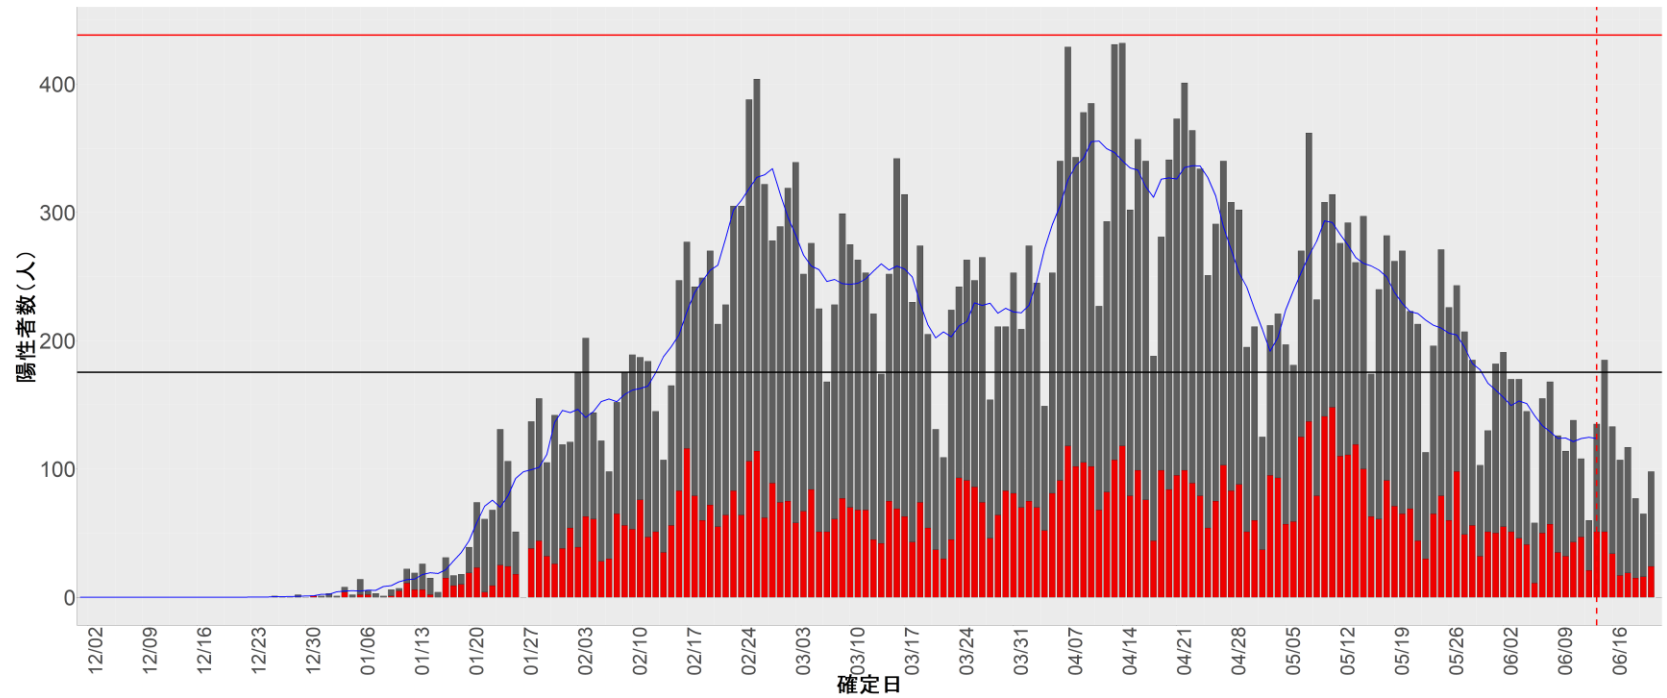

都道府県別エピカーブ (2021/12/1から2022/6/21まで)

◆ 集計方法：

- 確定日は「陽性判明日」、それが不明な場合「自治体発表日」
- 無症状例は上段に含まれない
- リンク不明の場合は「孤発例」としてカウント
- 上段の薄灰色の発症日不明例は確定日から推定した発症日でカウント
- 東京都の発症日に基づくエピカーブは全てリンクなしとしてカウント

◆ 補助線：

- 上段の赤垂直線は17日前、黒垂直線は14日前、下段の赤垂直線は7日前を示す
- 赤水平線は、1週間の累積症例数が人口10万人あたり250に相当する数を1日あたりの症例数に換算したもの。同様に、黒水平線は人口10万人あたり100人に相当する
- 青線は7日間の移動平均であり、上段の移動平均には発症日不明例も含まれる

◆ 注意事項：

- データは全て自治体公表情報から取得
- 2021-12-01から2022-06-21までに報告された症例が含まれる
- 詳細情報の発表がない一部の自治体ではエピカーブにリンクの有無を反映出来ていない

全国

1. 北海道

2. 青森

3. 岩手

4. 宮城

5. 秋田