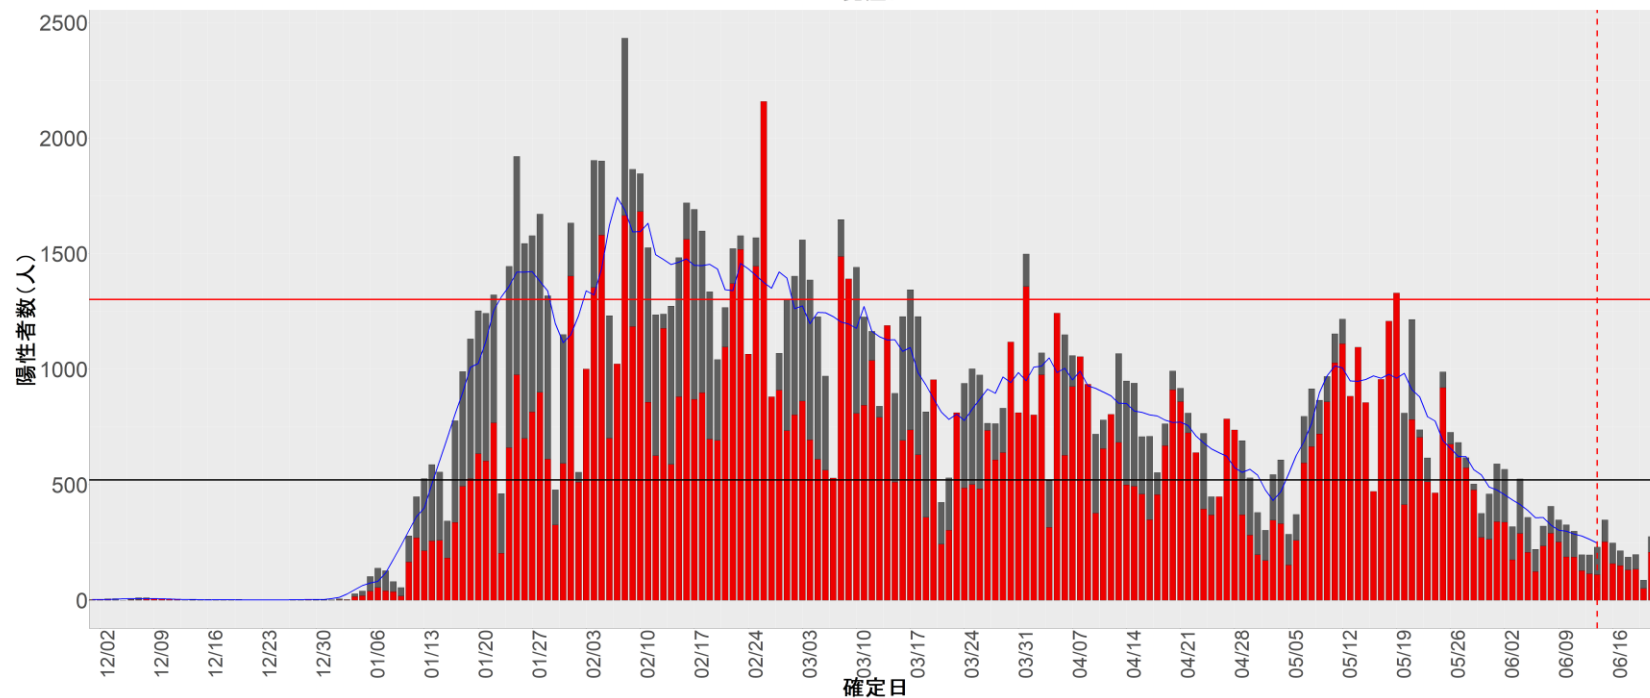

都道府県別エピカーブ (2021/12/1から2022/6/21まで)

◆ 集計方法：

- 確定日は「陽性判明日」、それが不明な場合「自治体発表日」
- 無症状例は上段に含まれない
- リンク不明の場合は「孤発例」としてカウント
- 上段の薄灰色の発症日不明例は確定日から推定した発症日でカウント
- 東京都の発症日に基づくエピカーブは全てリンクなしとしてカウント

◆ 補助線：

- 上段の赤垂直線は17日前、黒垂直線は14日前、下段の赤垂直線は7日前を示す
- 赤水平線は、1週間の累積症例数が人口10万人あたり250に相当する数を1日あたりの症例数に換算したもの。同様に、黒水平線は人口10万人あたり100人に相当する
- 青線は7日間の移動平均であり、上段の移動平均には発症日不明例も含まれる

14. 神奈川

15. 新潟

16. 富山

17. 石川

18. 福井

19. 山梨

20. 長野

21. 岐阜

22. 静岡

23. 愛知

24. 三重

25. 滋賀

26. 京都

27. 大阪

28. 兵庫

29. 奈良