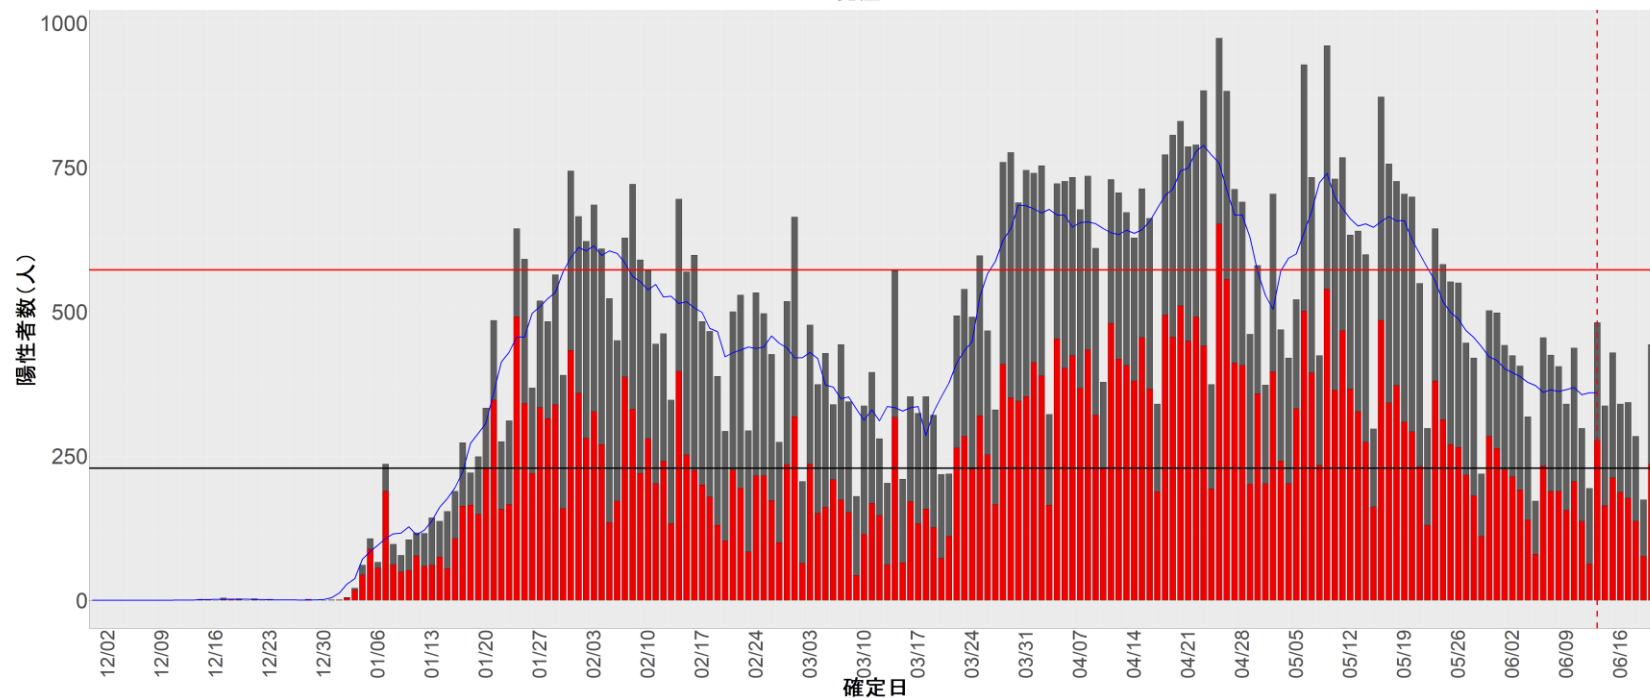

都道府県別エピカーブ (2021/12/1から2022/6/21まで)

◆ 集計方法：

- 確定日は「陽性判明日」、それが不明な場合「自治体発表日」
- 無症状例は上段に含まれない
- リンク不明の場合は「孤発例」としてカウント
- 上段の薄灰色の発症日不明例は確定日から推定した発症日でカウント
- 東京都の発症日に基づくエピカーブは全てリンクなしとしてカウント

◆ 補助線：

- 上段の赤垂直線は17日前、黒垂直線は14日前、下段の赤垂直線は7日前を示す
- 赤水平線は、1週間の累積症例数が人口10万人あたり250に相当する数を1日あたりの症例数に換算したもの。同様に、黒水平線は人口10万人あたり100人に相当する
- 青線は7日間の移動平均であり、上段の移動平均には発症日不明例も含まれる

30. 和歌山

31. 鳥取

32. 島根

33. 岡山

34. 広島

35. 山口

36. 徳島

37. 香川

38. 愛媛

39. 高知

40. 福岡

41. 佐賀

42. 長崎

43. 熊本

44. 大分

45. 宮崎

46. 鹿児島

47. 沖縄