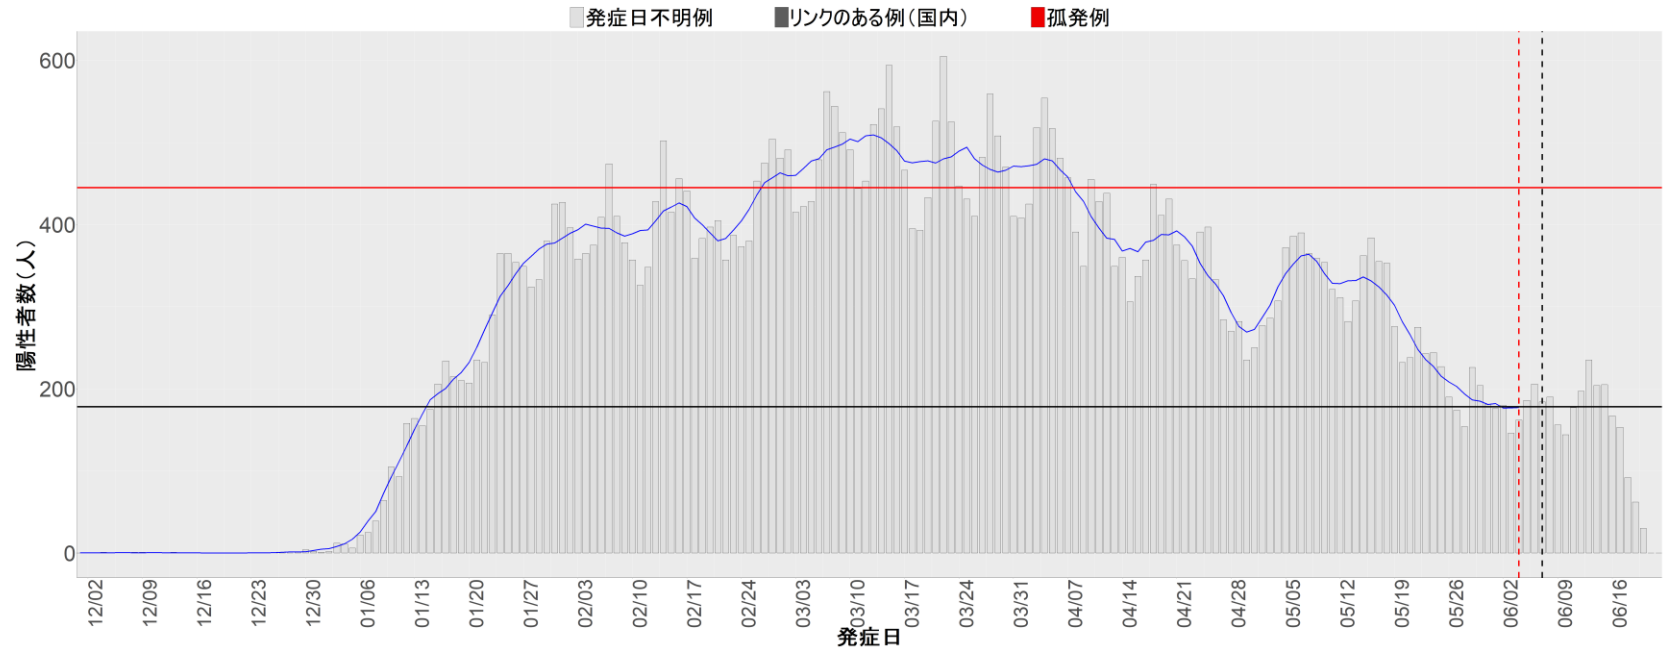

都道府県別エピカーブ (2021/12/1から2022/6/21まで)

◆ 集計方法：

- 確定日は「陽性判明日」、それが不明な場合「自治体発表日」
- 無症状例は上段に含まれない
- リンク不明の場合は「孤発例」としてカウント
- 上段の薄灰色の発症日不明例は確定日から推定した発症日でカウント
- 東京都の発症日に基づくエピカーブは全てリンクなしとしてカウント

◆ 補助線：

- 上段の赤垂直線は17日前、黒垂直線は14日前、下段の赤垂直線は7日前を示す
- 赤水平線は、1週間の累積症例数が人口10万人あたり250に相当する数を1日あたりの症例数に換算したもの。同様に、黒水平線は人口10万人あたり100人に相当する
- 青線は7日間の移動平均であり、上段の移動平均には発症日不明例も含まれる

◆ 注意事項：

- データは全て自治体公表情報から取得
- 2021-12-01から2022-06-21までに報告された症例が含まれる
- 詳細情報の発表がない一部の自治体ではエピカーブにリンクの有無を反映出来ていない

全国

1. 北海道

2. 青森

3. 岩手

4. 宮城

5. 秋田