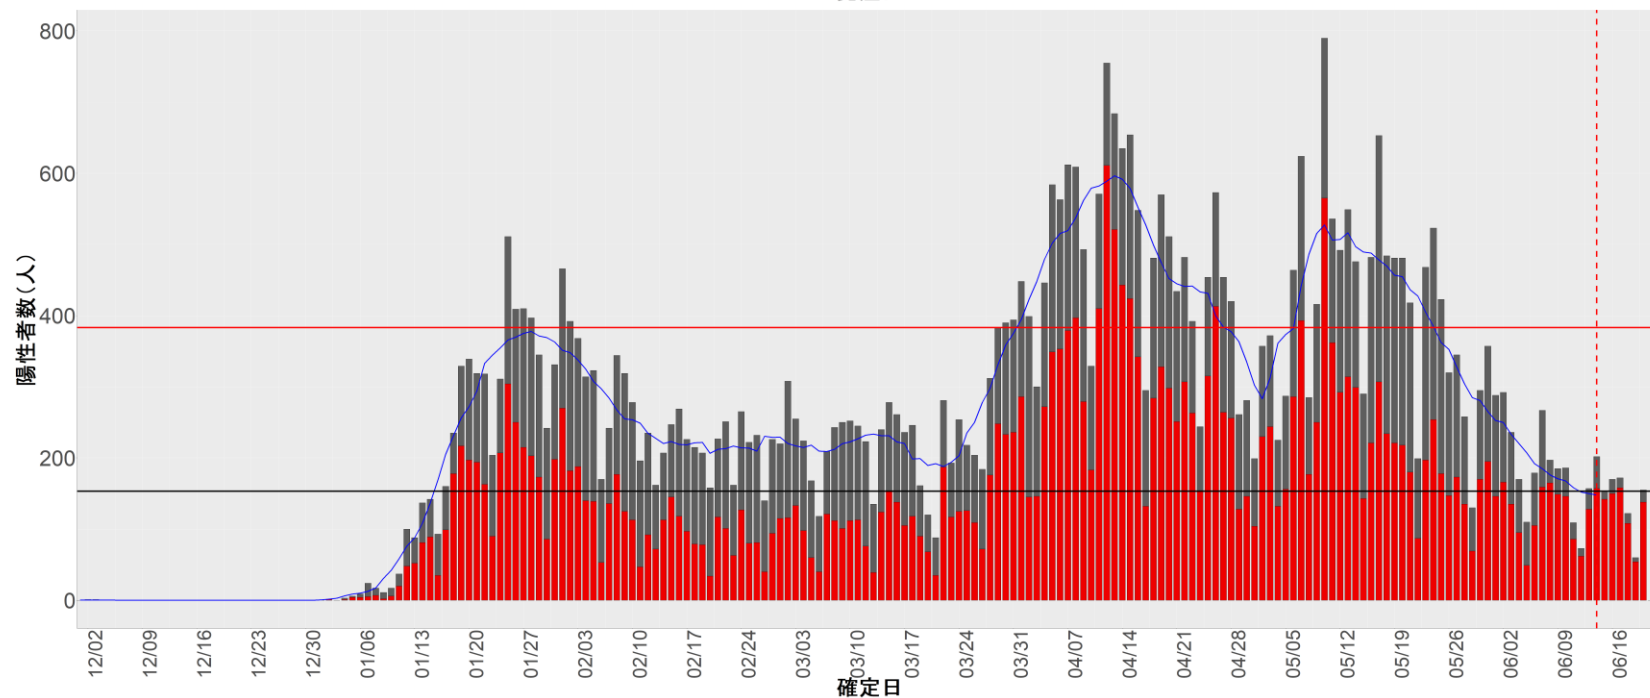

都道府県別エピカーブ (2021/12/1から2022/6/21まで)

◆ 集計方法：

- 確定日は「陽性判明日」、それが不明な場合「自治体発表日」
- 無症状例は上段に含まれない
- リンク不明の場合は「孤発例」としてカウント
- 上段の薄灰色の発症日不明例は確定日から推定した発症日でカウント
- 東京都の発症日に基づくエピカーブは全てリンクなしとしてカウント

◆ 補助線：

- 上段の赤垂直線は17日前、黒垂直線は14日前、下段の赤垂直線は7日前を示す
- 赤水平線は、1週間の累積症例数が人口10万人あたり250に相当する数を1日あたりの症例数に換算したもの。同様に、黒水平線は人口10万人あたり100人に相当する
- 青線は7日間の移動平均であり、上段の移動平均には発症日不明例も含まれる

30. 和歌山

31. 鳥取

32. 島根

33. 岡山

34. 広島

35. 山口

36. 徳島

37. 香川

38. 愛媛

39. 高知

40. 福岡

41. 佐賀

42. 長崎

43. 熊本

44. 大分

45. 宮崎

46. 鹿児島

47. 沖縄