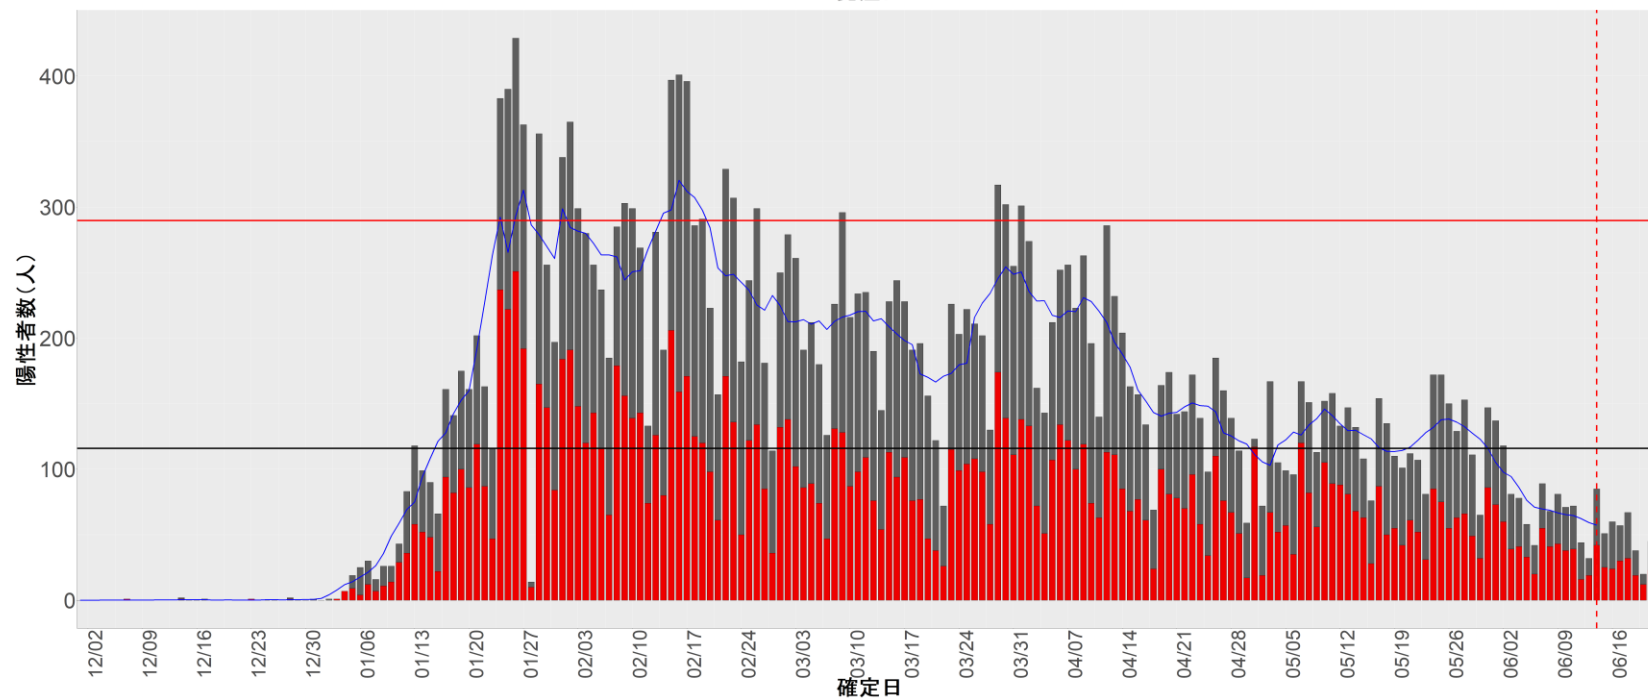

都道府県別エピカーブ (2021/12/1から2022/6/21まで)

◆ 集計方法：

- 確定日は「陽性判明日」、それが不明な場合「自治体発表日」
- 無症状例は上段に含まれない
- リンク不明の場合は「孤発例」としてカウント
- 上段の薄灰色の発症日不明例は確定日から推定した発症日でカウント
- 東京都の発症日に基づくエピカーブは全てリンクなしとしてカウント

◆ 補助線：

- 上段の赤垂直線は17日前、黒垂直線は14日前、下段の赤垂直線は7日前を示す
- 赤水平線は、1週間の累積症例数が人口10万人あたり250に相当する数を1日あたりの症例数に換算したもの。同様に、黒水平線は人口10万人あたり100人に相当する
- 青線は7日間の移動平均であり、上段の移動平均には発症日不明例も含まれる

14. 神奈川

15. 新潟

16. 富山

17. 石川

18. 福井

19. 山梨

20. 長野

21. 岐阜

22. 静岡

23. 愛知

24. 三重

25. 滋賀

26. 京都

27. 大阪

28. 兵庫

29. 奈良