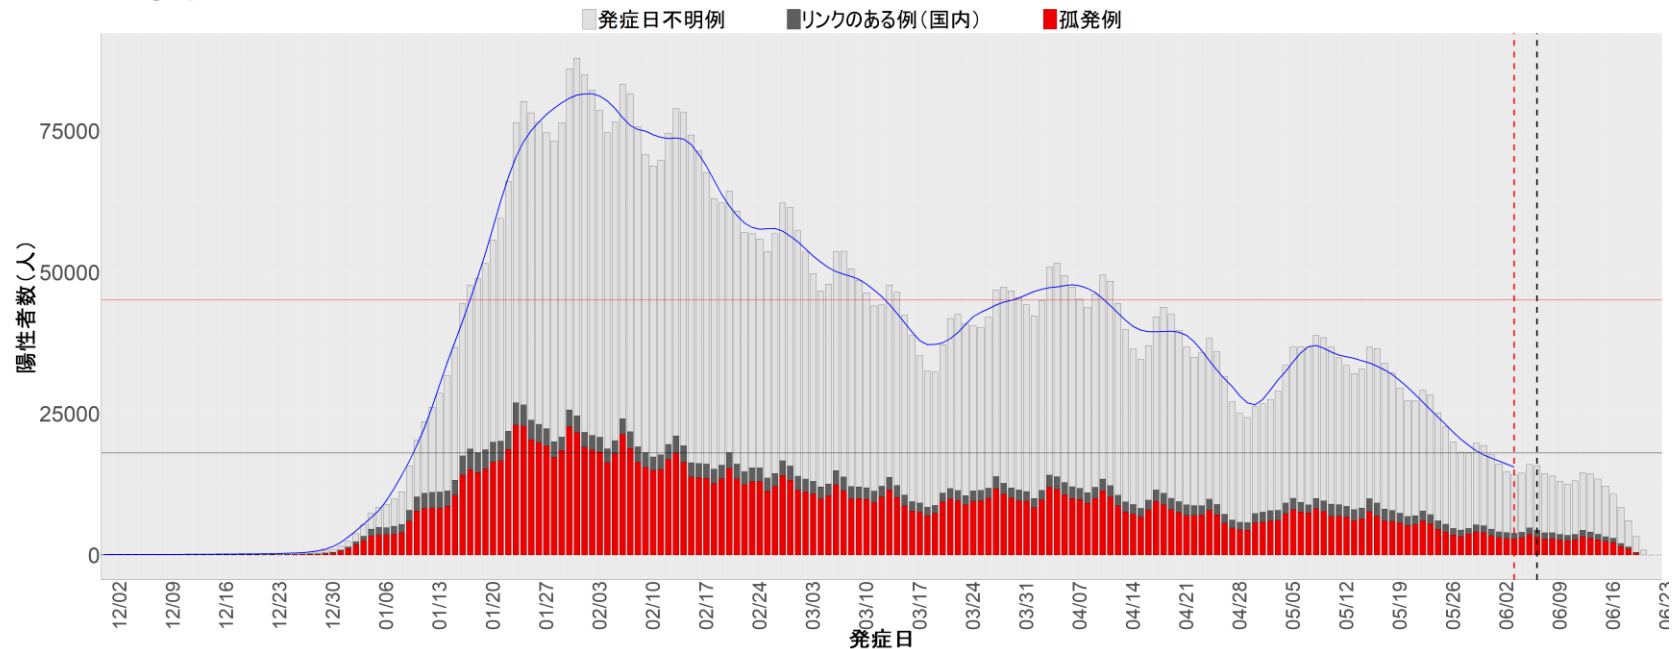

都道府県別エピカーブ (2021/12/1から2022/6/21まで)

◆ 集計方法：

- 確定日は「陽性判明日」、それが不明な場合「自治体発表日」
- 無症状例は上段に含まれない
- リンク不明の場合は「孤発例」としてカウント
- 上段の薄灰色の発症日不明例は確定日から推定した発症日でカウント
- 東京都の発症日に基づくエピカーブは全てリンクなしとしてカウント

◆ 補助線：

- 上段の赤垂直線は17日前、黒垂直線は14日前、下段の赤垂直線は7日前を示す
- 赤水平線は、1週間の累積症例数が人口10万人あたり250に相当する数を1日あたりの症例数に換算したもの。同様に、黒水平線は人口10万人あたり100人に相当する
- 青線は7日間の移動平均であり、上段の移動平均には発症日不明例も含まれる

◆ 注意事項：

- データは全て自治体公表情報から取得
- 2021-12-01から2022-06-21までに報告された症例が含まれる
- 詳細情報の発表がない一部の自治体ではエピカーブにリンクの有無を反映出来ていない

全国

1. 北海道

2. 青森

3. 岩手

4. 宮城

5. 秋田