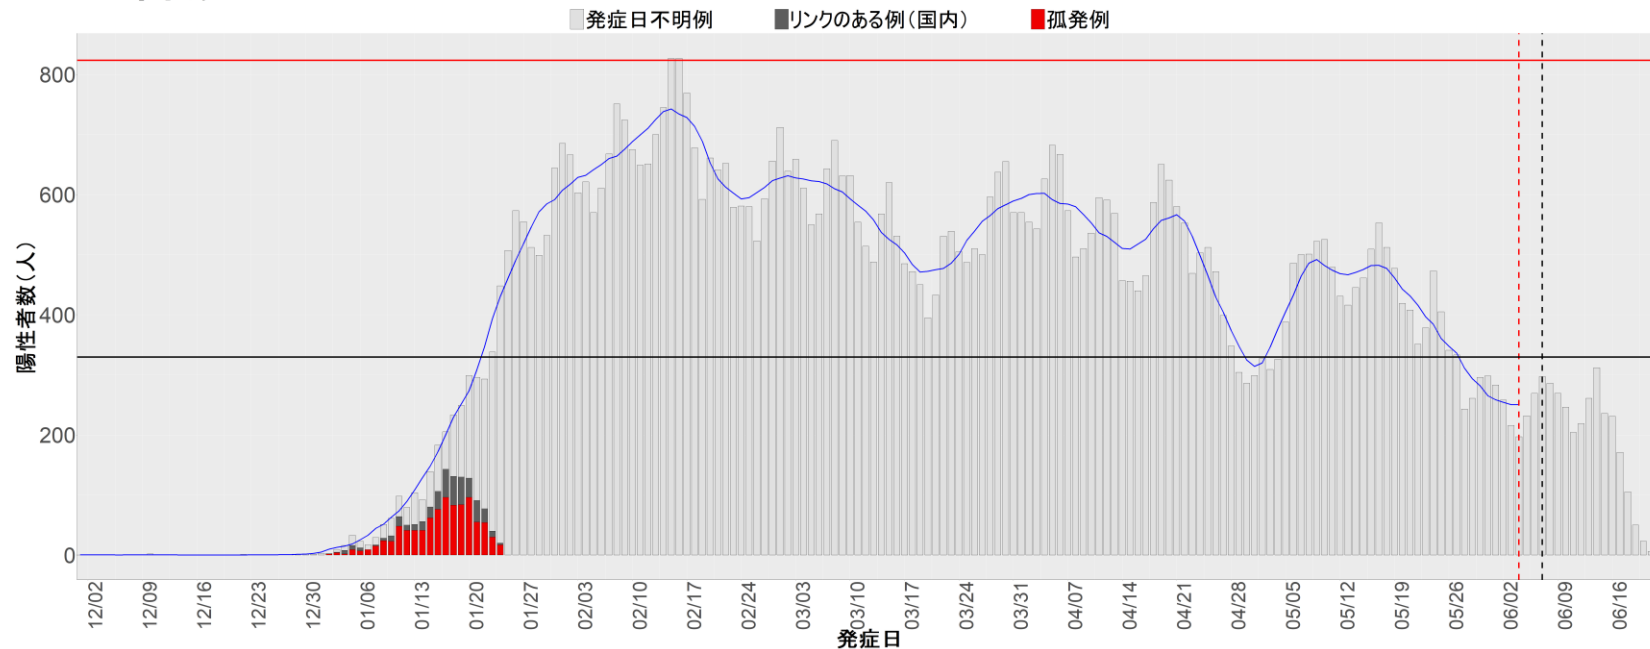

都道府県別エピカーブ (2021/12/1から2022/6/21まで)

◆ 集計方法：

- 確定日は「陽性判明日」、それが不明な場合「自治体発表日」
- 無症状例は上段に含まれない
- リンク不明の場合は「孤発例」としてカウント
- 上段の薄灰色の発症日不明例は確定日から推定した発症日でカウント
- 東京都の発症日に基づくエピカーブは全てリンクなしとしてカウント

◆ 補助線：

- 上段の赤垂直線は17日前、黒垂直線は14日前、下段の赤垂直線は7日前を示す
- 赤水平線は、1週間の累積症例数が人口10万人あたり250に相当する数を1日あたりの症例数に換算したもの。同様に、黒水平線は人口10万人あたり100人に相当する
- 青線は7日間の移動平均であり、上段の移動平均には発症日不明例も含まれる

◆ 注意事項：

- データは全て自治体公表情報から取得
- 2021-12-01から2022-06-21までに報告された症例が含まれる
- 詳細情報の発表がない一部の自治体ではエピカーブにリンクの有無を反映出来ていない

全国

1. 北海道

2. 青森

3. 岩手

4. 宮城

5. 秋田