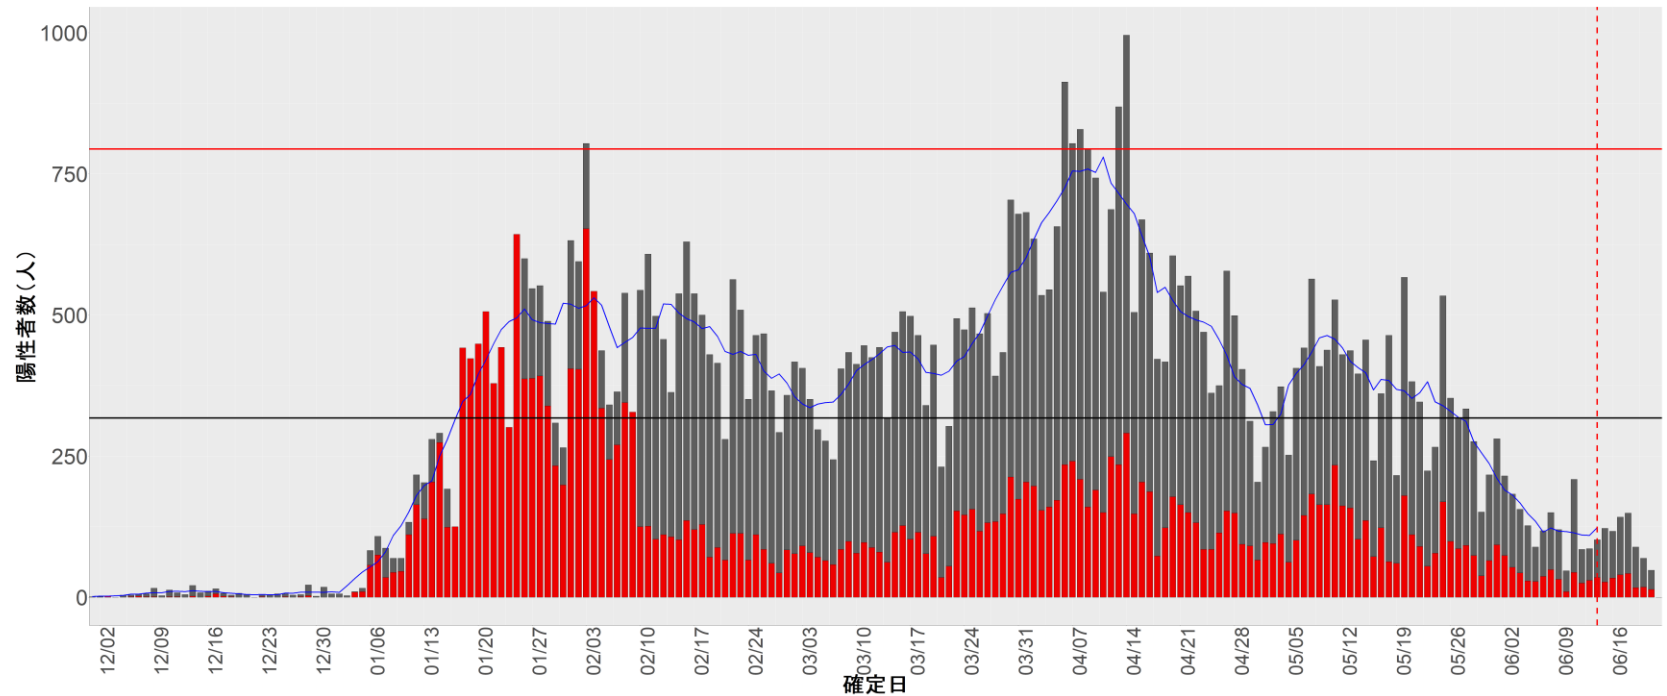

都道府県別エピカーブ (2021/12/1から2022/6/21まで)

◆ 集計方法：

- 確定日は「陽性判明日」、それが不明な場合「自治体発表日」
- 無症状例は上段に含まれない
- リンク不明の場合は「孤発例」としてカウント
- 上段の薄灰色の発症日不明例は確定日から推定した発症日でカウント
- 東京都の発症日に基づくエピカーブは全てリンクなしとしてカウント

◆ 補助線：

- 上段の赤垂直線は17日前、黒垂直線は14日前、下段の赤垂直線は7日前を示す
- 赤水平線は、1週間の累積症例数が人口10万人あたり250に相当する数を1日あたりの症例数に換算したもの。同様に、黒水平線は人口10万人あたり100人に相当する
- 青線は7日間の移動平均であり、上段の移動平均には発症日不明例も含まれる

6. 山形

7. 福島

8. 茨城

9. 栃木

10. 群馬

11. 埼玉

12. 千葉

13. 東京

14. 神奈川

15. 新潟

16. 富山

17. 石川

18. 福井

19. 山梨

20. 長野

21. 岐阜