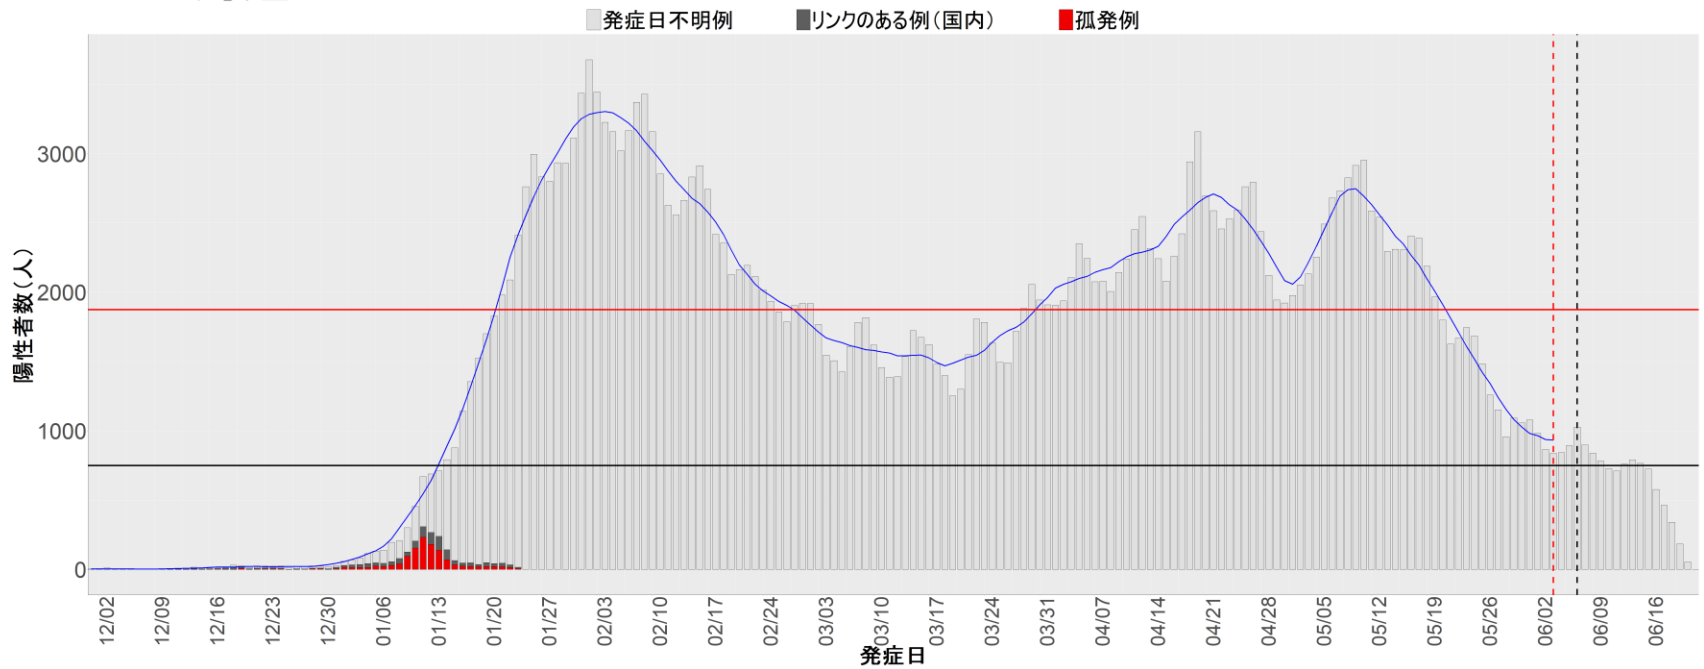

都道府県別エピカーブ (2021/12/1から2022/6/21まで)

◆ 集計方法：

- 確定日は「陽性判明日」、それが不明な場合「自治体発表日」
- 無症状例は上段に含まれない
- リンク不明の場合は「孤発例」としてカウント
- 上段の薄灰色の発症日不明例は確定日から推定した発症日でカウント
- 東京都の発症日に基づくエピカーブは全てリンクなしとしてカウント

◆ 補助線：

- 上段の赤垂直線は17日前、黒垂直線は14日前、下段の赤垂直線は7日前を示す
- 赤水平線は、1週間の累積症例数が人口10万人あたり250に相当する数を1日あたりの症例数に換算したもの。同様に、黒水平線は人口10万人あたり100人に相当する
- 青線は7日間の移動平均であり、上段の移動平均には発症日不明例も含まれる

◆ 注意事項：

- データは全て自治体公表情報から取得
- 2021-12-01から2022-06-21までに報告された症例が含まれる
- 詳細情報の発表がない一部の自治体ではエピカーブにリンクの有無を反映出来ていない

全国

1. 北海道

2. 青森

3. 岩手

4. 宮城

5. 秋田