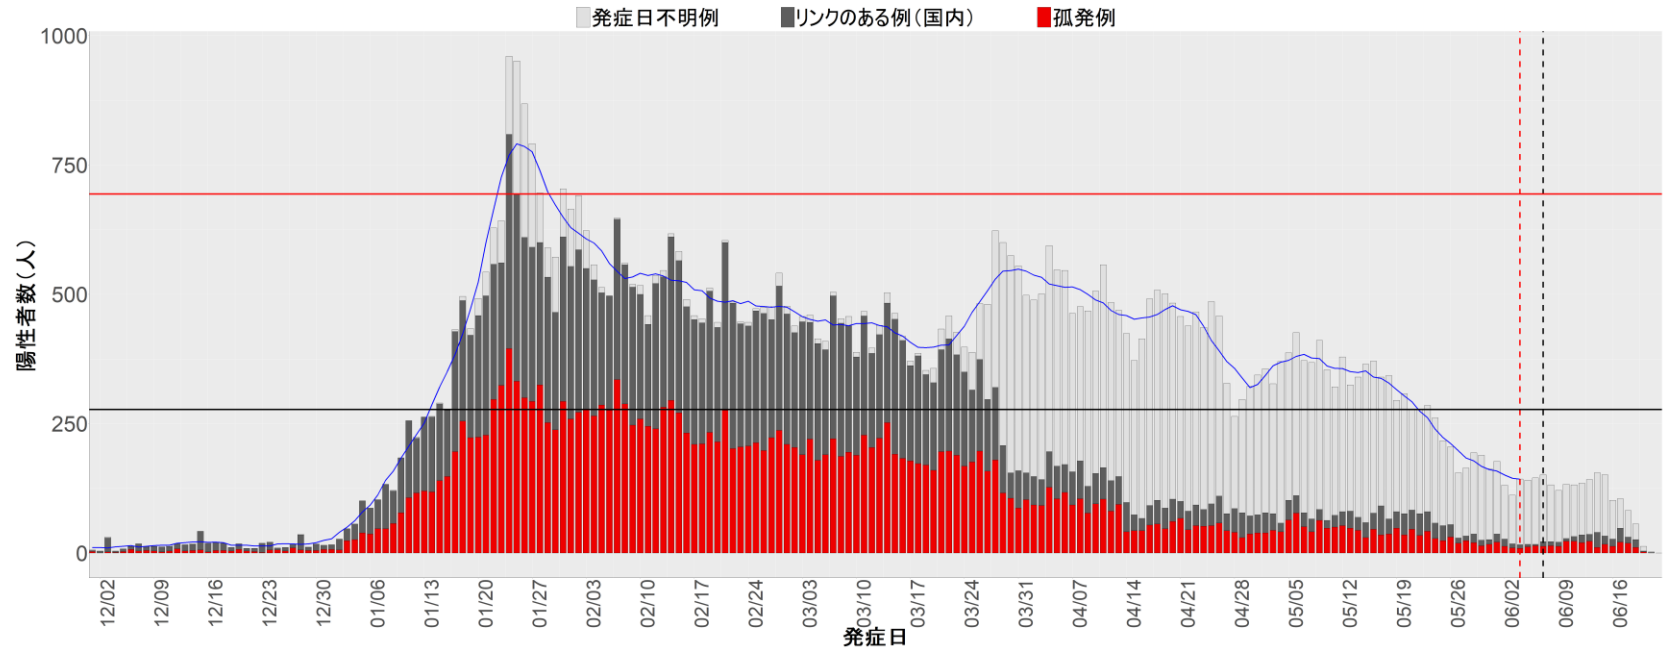

都道府県別エピカーブ (2021/12/1から2022/6/21まで)

◆ 集計方法：

- 確定日は「陽性判明日」、それが不明な場合「自治体発表日」
- 無症状例は上段に含まれない
- リンク不明の場合は「孤発例」としてカウント
- 上段の薄灰色の発症日不明例は確定日から推定した発症日でカウント
- 東京都の発症日に基づくエピカーブは全てリンクなしとしてカウント

◆ 補助線：

- 上段の赤垂直線は17日前、黒垂直線は14日前、下段の赤垂直線は7日前を示す
- 赤水平線は、1週間の累積症例数が人口10万人あたり250に相当する数を1日あたりの症例数に換算したもの。同様に、黒水平線は人口10万人あたり100人に相当する
- 青線は7日間の移動平均であり、上段の移動平均には発症日不明例も含まれる

6. 山形

7. 福島

8. 茨城

9. 栃木

10. 群馬

11. 埼玉

12. 千葉

13. 東京

14. 神奈川

15. 新潟

16. 富山

17. 石川

18. 福井

19. 山梨

20. 長野

21. 岐阜