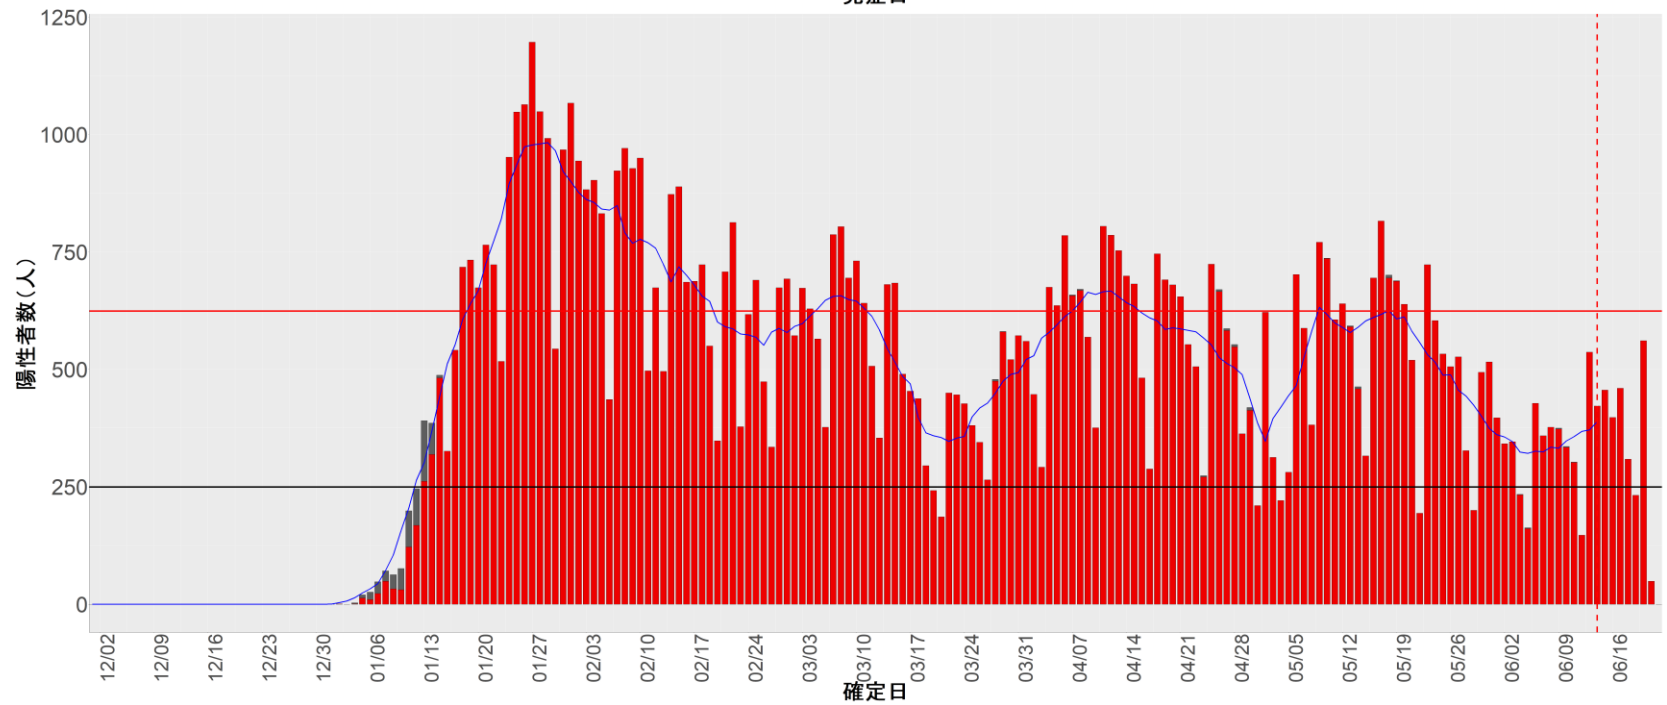

都道府県別エピカーブ (2021/12/1から2022/6/21まで)

◆ 集計方法：

- 確定日は「陽性判明日」、それが不明な場合「自治体発表日」
- 無症状例は上段に含まれない
- リンク不明の場合は「孤発例」としてカウント
- 上段の薄灰色の発症日不明例は確定日から推定した発症日でカウント
- 東京都の発症日に基づくエピカーブは全てリンクなしとしてカウント

◆ 補助線：

- 上段の赤垂直線は17日前、黒垂直線は14日前、下段の赤垂直線は7日前を示す
- 赤水平線は、1週間の累積症例数が人口10万人あたり250に相当する数を1日あたりの症例数に換算したもの。同様に、黒水平線は人口10万人あたり100人に相当する
- 青線は7日間の移動平均であり、上段の移動平均には発症日不明例も含まれる

30. 和歌山

31. 鳥取

32. 島根

33. 岡山

34. 広島

35. 山口

36. 徳島

37. 香川

38. 愛媛

39. 高知

40. 福岡

41. 佐賀

42. 長崎

43. 熊本

44. 大分

45. 宮崎

46. 鹿児島

47. 沖縄