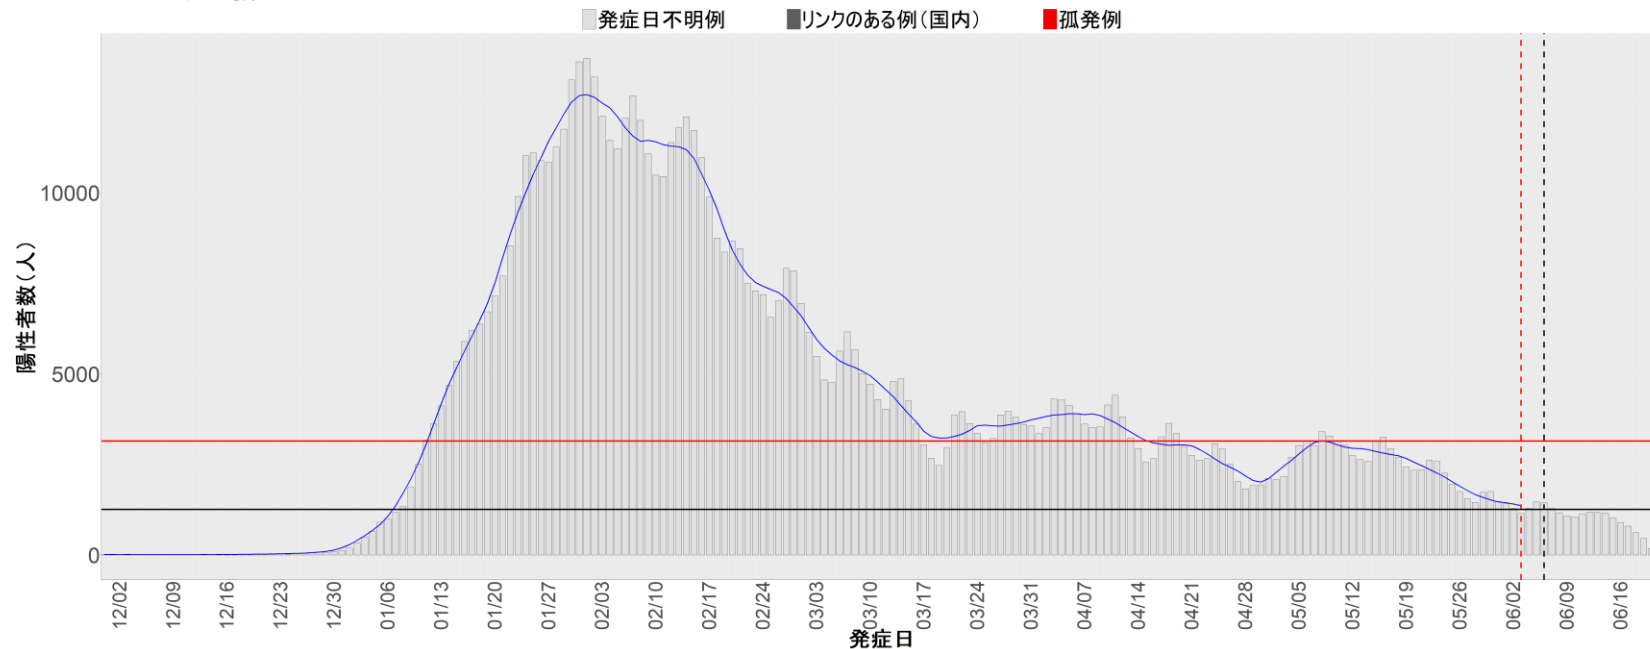

都道府県別エピカーブ (2021/12/1から2022/6/21まで)

◆ 集計方法：

- 確定日は「陽性判明日」、それが不明な場合「自治体発表日」
- 無症状例は上段に含まれない
- リンク不明の場合は「孤発例」としてカウント
- 上段の薄灰色の発症日不明例は確定日から推定した発症日でカウント
- 東京都の発症日に基づくエピカーブは全てリンクなしとしてカウント

◆ 補助線：

- 上段の赤垂直線は17日前、黒垂直線は14日前、下段の赤垂直線は7日前を示す
- 赤水平線は、1週間の累積症例数が人口10万人あたり250に相当する数を1日あたりの症例数に換算したもの。同様に、黒水平線は人口10万人あたり100人に相当する
- 青線は7日間の移動平均であり、上段の移動平均には発症日不明例も含まれる

22. 静岡

23. 愛知

24. 三重

25. 滋賀

26. 京都

27. 大阪

28. 兵庫

29. 奈良

30. 和歌山

31. 鳥取

32. 島根

33. 岡山

34. 広島

35. 山口

36. 徳島

37. 香川